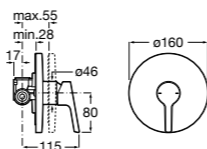

Malva

5A223BC00 Встраиваемый смеситель для ванны или душа.