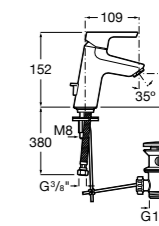

Malva

5A303BC0M Смеситель для раковины с донным клапаном и гибкой подводкой.

5A303BC00 Смеситель для раковины с донным клапаном и гибкой подводкой. Cold start.