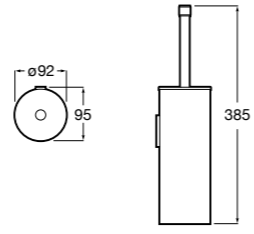

**Victoria**

816663001 Держатель для туалетной бумаги без крышки. Крепление на болты или клей.

Размеры в мм

Аксессуары / настенные держатели для щеток

**Victoria****816665001** Резервный держатель для туалетной бумаги. Крепление на болты или клей.**Compas****817357001** Держатель для туалетной бумаги без крышки.**Compas****817443001** Держатель для туалетной бумаги без крышки.**Compas****817437001** Держатель для туалетной бумаги без крышки.**Compas****817366001** Держатель для туалетной бумаги без крышки.**Cubica****817417002** Двойной держатель для туалетной бумаги без крышки.**Record ®****817666001** Держатель для туалетной бумаги без крышки.**Tempo****817036001** Настенный держатель для щетки. Хром.**817036022** Настенный держатель для щетки. Покрытие Everlux титановый черный.**Carmen****817008001** Настенный держатель для щетки.**Superinox****817305002** Настенный держатель для щетки.**Nuova****816530001** Настенный держатель для щетки.**Hotel's****816726001** Настенный держатель для щетки.**Victoria****816666001** Настенный держатель для щетки. Крепление на болты или клей.**Hotel's Classic****815480001** Настенный держатель для щетки.**Victoria****816667001** Настенный держатель для щетки. Крепление на болты или клей.**Rubik****816851001** Настенный держатель для щетки. Хром.**816851024** Настенный держатель для щетки. Черный цвет. ®**Onda ®****3870ZE000** Настенный держатель для щетки.**Twin****816715001** Настенный держатель для щетки. Крепление на болты или клей.**Compas****817434001** Настенный держатель для щетки.