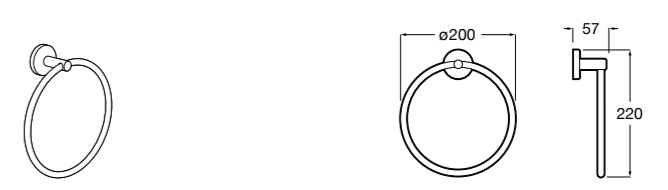

Compas

817362001 Полотенцедержатель в форме кольца.