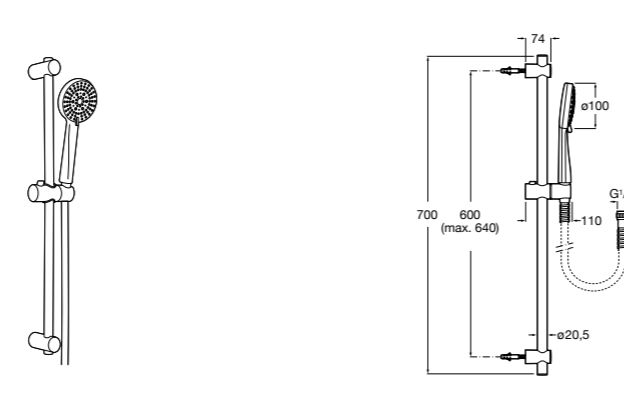

**Stella 100/3**

5B1D03C00 Душевой комплект. Включает в себя: ручной душ 100 мм с 3 функциями, штангу 700 мм, регулируемый держатель для ручного душа и гибкий шланг 1,70 м.

**Sensum Square 130/4**

5B1408C00 SQUARE - Душевой комплект. Включает в себя: ручной душ 130 мм с 4 функциями, штангу 800 мм, регулируемый держатель для ручного душа, мыльницу и гибкий шланг 1,70 м.