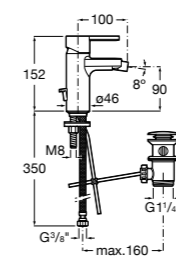

Naia

5A6096C00 Смеситель для биде с регулятором направления потока, донным клапаном и гибкой подводкой.

5A6A96..0 Смеситель для биде с регулятором направления потока и гибкой подводкой. Не включает донный клапан. Покрытие Everlux.