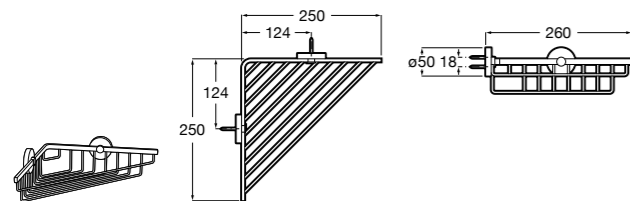

Compas

Контейнер решетчатый.

817441001	Контейнер решетчатый.