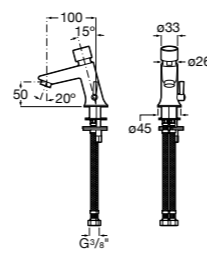

Instant

1. **5A3377C00** Смеситель для раковины с аэратором и гибкой подводкой. Ограничитель расхода 2 л/мин. Автоматическое закрытие через 15 секунд.