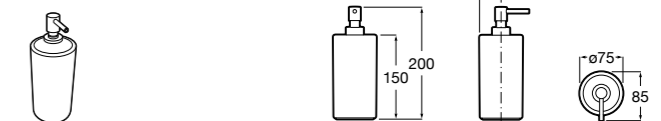

Onda

3870ZD000 Диспенсер на столешницу.