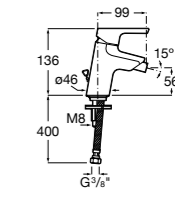

5A6190C00 Смеситель для биде с регулятором направления потока, цепочкой и гибкой подводкой.

Malva

5A603BC00 Смеситель для биде с регулятором направления потока, донным клапаном и гибкой подводкой.

Malva

5A613BC00 Смеситель для биде с регулятором направления потока, цепочкой и гибкой подводкой.