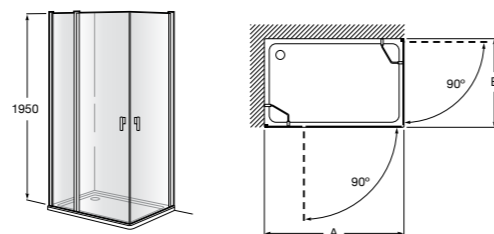

Easy PLF + PL

Фронтальное расположение. 1 распашной элемент + 1 фиксированный элемент + 1 фиксированный элемент сбоку.

		Минимальное открытие (C)
PLF (A)	От 970 до 1100	615
	От 1101 до 1200	640
	От 1201 до 1400	645
PL (B)	От 600 до 800	-
	От 801 до 1000	-