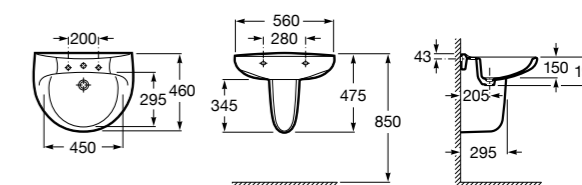

Размеры в мм

Victoria

- 32739300Y** Настенная керамическая раковина. Смеситель не входит в комплект.
337390000 Пьедестал для керамической раковины.
33739200Y Полупьедестал для керамической раковины.

Hall