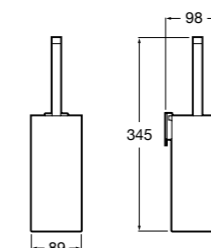

**Victoria**

816663001 Держатель для туалетной бумаги без крышки. Крепление на болты или клей.

Размеры в мм

Аксессуары / настенные держатели для щеток

**Victoria****816665001** Резервный держатель для туалетной бумаги. Крепление на болты или клей.**Compas****817357001** Держатель для туалетной бумаги без крышки.**Compas****817443001** Держатель для туалетной бумаги без крышки.**Compas****817437001** Держатель для туалетной бумаги без крышки.**Compas****817366001** Держатель для туалетной бумаги без крышки.**Cubica****817417002** Двойной держатель для туалетной бумаги без крышки.**Record ®****817666001** Держатель для туалетной бумаги без крышки.**Tempo****817036001** Настенный держатель для щетки. Хром.**817036022** Настенный держатель для щетки. Покрытие Everlux титановый черный.**Carmen****817008001** Настенный держатель для щетки.**Superinox****817305002** Настенный держатель для щетки.**Nuova****816530001** Настенный держатель для щетки.**Hotel's****816726001** Настенный держатель для щетки.**Victoria****816666001** Настенный держатель для щетки. Крепление на болты или клей.**Hotel's Classic****815480001** Настенный держатель для щетки.**Victoria****816667001** Настенный держатель для щетки. Крепление на болты или клей.**Rubik****816851001** Настенный держатель для щетки. Хром.**816851024** Настенный держатель для щетки. Черный цвет. ®**Onda ®****3870ZE000** Настенный держатель для щетки.**Twin****816715001** Настенный держатель для щетки. Крепление на болты или клей.**Compas****817434001** Настенный держатель для щетки.