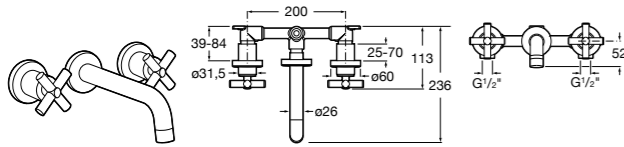

Insignia

5A453AC00 Встраиваемый смеситель для раковины.

Loft

5A4743C00 Встраиваемый в стену смеситель для раковины с изливом 190 мм.

Carmen

5A474BC00 Встраиваемый в стену смеситель для раковины.

Смесители для биде / монтаж на бортик / однорычажные