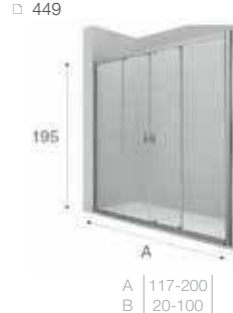

L4-E+LF-C
Ura
□ 473

L3-E+LF-C
Easy
□ 449

L2+LF
Aerea
□ 449

L2+LF-F
Fusion-N
□ 450

Душевые ограждения ОБЗОР ПРОДУКЦИИ

<p>L2-E+LF-C Easy □ 450</p>  <p>A 97-200 B 20-100 </p>	<p>L2-E + LF Naray □ 474</p>  <p>A 100 110 120 130 140 150 160 170 180 B 70 80 90 90 </p>	<p>L2-E+LF-C Ura □ 474</p>  <p>A 100 110 120 130 140 150 160 B 70 75 80 90 </p>	<p>L2-E+LF Victoria □ 474</p>  <p>A 100 110 120 130 140 150 160 B 70 75 80 90 </p>
--	---	---	--