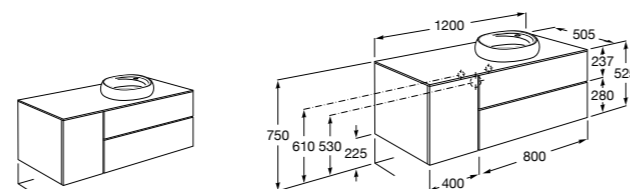

Beyond раковина справа

851399XXX Мебельный модуль для размещения накладной раковины 455 мм справа. Раковины и смесители не входят в комплект.