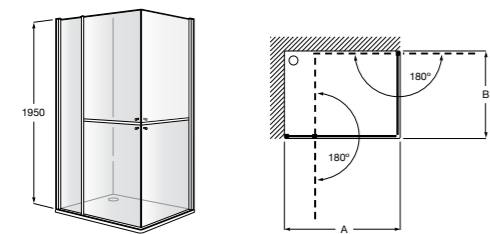

Access PLF + PL

Угловой душ. 1 распашной элемент из 2-х частей + 1 неподвижный фронтальный элемент с 1 створкой из 2-х частей.

PLF (A)	От 970 до 1100
	От 1101 до 1200
	От 1201 до 1400
PL (B)	От 600 до 800
	От 801 до 1000