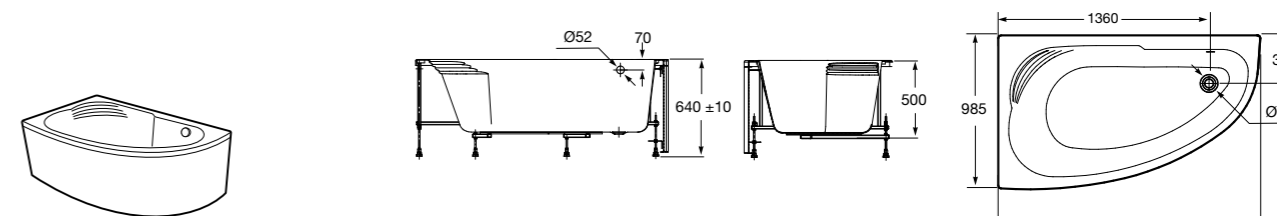

**Merida**

Акриловая ванна асимметричная, глубина 48 см. Монтажный комплект заказывается отдельно.

		A	B	Объем, л
248644000	Левая	1360	985	310
248645000	Правая	1360	985	310

24F187000	Монтажный комплект (каркас, комплект креплений к стене, система слив-перелив полуавтомат).
259135000	Фронтальная панель левая.