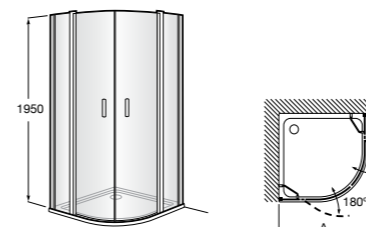

Easy MRF

Угловой душ с 2 распашными элементами + 2 фиксированных элемента.

		Минимальное открытие (C)
MRF (A)	От 750 до 900	650
	От 901 до 1100	650