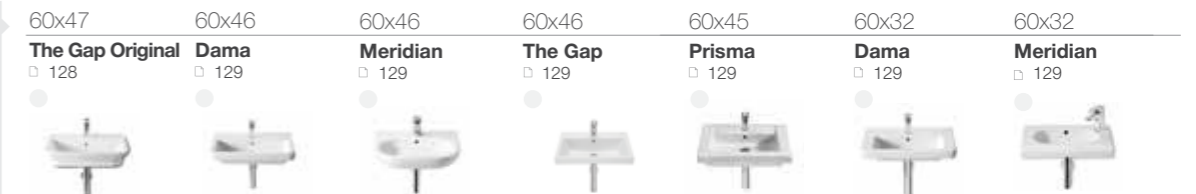

60-69

50-59

35-49

Раковины

ОБЗОР ПРОДУКЦИИ

длина x ширина

Раковины для установки на столешницу

65-75