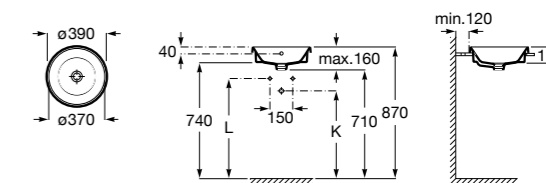

The Gap Square

3270Y7000 Раковина керамическая врезная. Смеситель не входит в комплект.