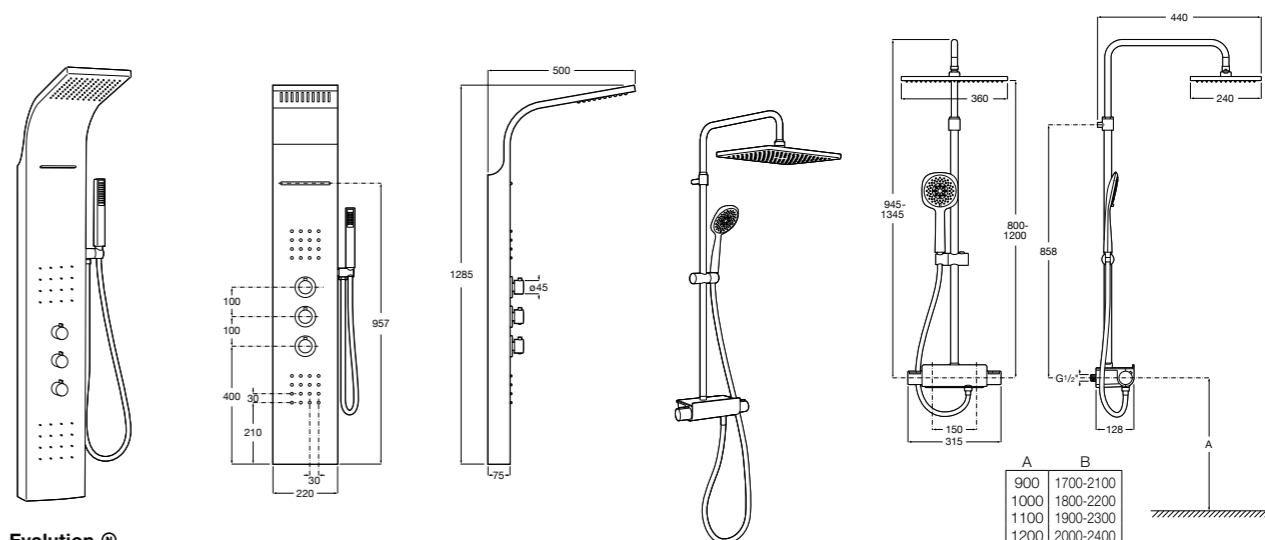

Душевые стойки / смеситель-термостат

Evolution ®

5A9B8BC00 Гидромассажная панель с каскадным режимом.
525994103 Дополнительный монтажный комплект для угловой установки панели Evolution.
5B4863TP0 Полочка. Для установки с гидромассажной душевой панелью Essential или Evolution.

Deck-T Square

5A9C88C00 SQUARE - Душевая стойка со смесителем-термостатом и полочкой. Включает: верхний душ размером 360x240 мм, ручной душ диаметром 130 мм с 4 режимами потока, гибкий шланг 1,75 м и держатель с возможностью регулировки наклона.