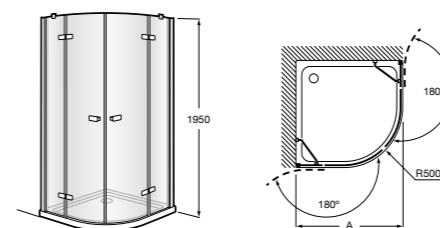

Душевые ограждения / 2 стены / угловое / распашные двери

Vela MRF

Угловой душ с 2 распашными элементами + 2 фиксированных элемента.

		Минимальное открытие (C)
MRF (A)	От 750 до 900	760
	От 901 до 1100	760