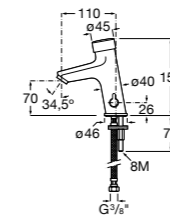

Fluent

1. **5A3B24C00** Смеситель для раковины с аэратором и гибкой подводкой. Ограничитель расхода 2 л/мин.