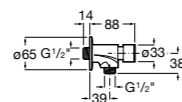

Смывные краны для писсуаров / монтируемые на стену / порционно-нажимные

Instant

5A9277C00 Наружный смывной кран для писсуара.

5A9317C00 Внешняя трубка для писсуара.