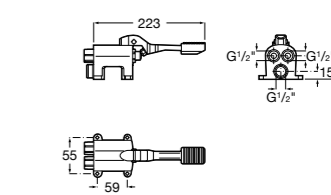

Instant Foot

505128800 Педальный смеситель с прогрессивным смешиванием. Установка на полу.