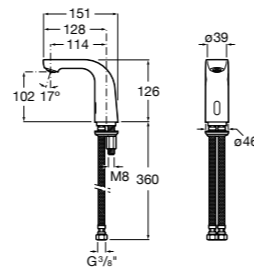

L20-E

1. **5A5609C00** Электронный кран для раковины для подвода одной воды. Ограничитель потока воды 5,7 л/мин, гибкая подводка. Питание от четырех щелочных батареек 1,5V LRG (AA). Батарейки не включены в комплект.
2. **5A5709C00** Электронный кран для раковины для подвода одной воды. Ограничитель потока воды 5,7 л/мин, гибкая подводка. Питание от сети 230 V. Источник питания включен в комплект.