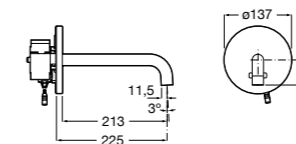

Fluent

5A4A24C00 Кран для раковины с аэратором. Подвод одной воды. Ограничитель расхода 5 л/мин.

Avant

5A7979C00 Кран для раковины, встраиваемый в стену, с длинным изливом, 190 мм. С аэратором.

Fluent

5A4B24C00 Кран для раковины с аэратором. Подвод одной воды. Ограничитель расхода 5 л/мин.

Avant

5A7879C00 Кран для раковины, встраиваемый в стену, с длинным изливом, 150 мм. С аэратором.

Смесители для раковины / встраиваемые / электронные

Avant

5A4279C00 Кран для раковины с аэратором. Подвод одной воды.

Sentronic-E

5A4602C00 Электронный смеситель для раковины, монтируемый на стену. Питание от сети 230 V. Включает источник питания. Необходимо укомплектовать 525874603.

525874603 Внутренняя часть электронного смесителя для раковины, монтируемого в стену. Питание от сети 230 V.

Краны для раковины / монтируемые на стену / порционно-нажимные

Instant

5A7877C00 Монтируемый на стену кран для раковины. С аэратором.

Смесители для раковины / встраиваемые / электронные

Instant Care

5A7977C00 CARE - Монтируемый на стену кран для раковины. С аэратором.

Loft-E

5A3543C00 Встраиваемый электронный смеситель для раковины с сенсором приближения. Питание от четырех щелочных батареек 1,5 V LRG (AA). С блоком предварительного смешивания горячей и холодной воды.

5A3643C00 Встраиваемый электронный смеситель для раковины с сенсором приближения. Питание от сети 230 V. Включает источник питания. С блоком предварительного смешивания горячей и холодной воды.

5A5643C00 Встраиваемый электронный смеситель для раковины с сенсором приближения. Питание от четырех щелочных батареек 1,5 V LRG (AA). Подвод одной воды.