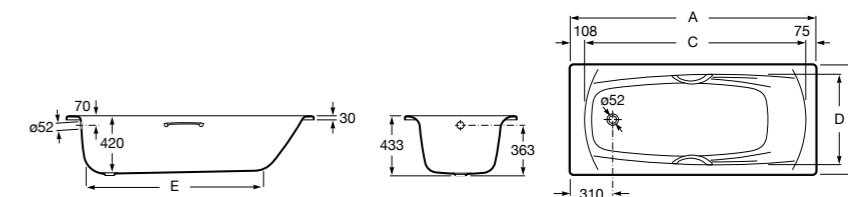

Malibu

Прямоугольная чугунная эмалированная ванна с противоскользящим покрытием дна и отверстиями для ручек.

	A	B	C	D	E	Объем, л
2309G000R	1700	750	1513	630	1175	185
2310G000R	1600	750	1413	630	1075	171
2315G000R	1500	750	1313	630	1040	165
2333G0000	1700	700	1513	580	1175	178
2334G0000	1600	700	1413	580	1075	162

Прямоугольная чугунная эмалированная ванна с противоскользящим покрытием дна.

	A	B	C	D	E	Объем, л
230960000	1700	750	1513	630	1175	185
231060000	1600	750	1413	630	1075	171
231560000	1500	750	1313	630	1040	165
233360000	1700	700	1513	580	1175	178
233460000	1600	700	1413	580	1075	162

291053100	Подголовник (черный).
526803010	Ручки для ванны Malibu, хром.
52680301P	Ручки для ванны Malibu, золото.

Continental

Прямоугольная чугунная эмалированная ванна.

	A	B	C	D	E	F	G	H	K	J	Объем, л
21291100R	1700	570	1530	420	400	350	285	100	70	1235	182
21291200R	1600	570	1430	420	400	350	285	100	70	1180	170
21291300R	1500	570	1330	420	400	350	285	100	70	1120	161
212914001	1400	560	1230	420	400	350	285	100	70	1020	144
211506001	1200	550	1050	390	370	330	260	75	60	900	117
211507001	1000	550	850	390	370	330	260	75	60	730	95
21290100R	1700	700	1530	420	400	350	285	100	70	1235	182
21290200R	1600	700	1430	420	400	350	285	100	70	1180	170
21290300R	1500	700	1330	420	400	350	285	100	70	1120	161
212904001	1400	700	1230	420	400	350	285	100	70	1020	144

Стальные ванны

Lun Plus

Прямоугольная стальная ванна с противоскользящим покрытием дна (стальной лист 3,5 мм) и ручками.

	A	B	C	D	E	F	G	Объем, л
221250001	1800	800	1198	522	1663	681	328	264
221350001	1700	750	1096	472	1563	631	303	225

Прямоугольная стальная ванна с противоскользящим покрытием дна (стальной лист 3,5 мм).

	A	B	C	D	E	F	G	Объем, л
221270000	1800	800	1198	522	1663	681	328	264
221370000	1700	750	1096	472	1563	631	303	225

Swing