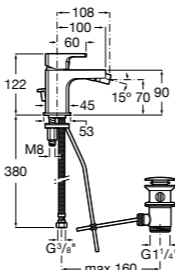

L90

5A6301C00 Смеситель для биде с рычагом сбоку, регулятором направления потока, донным клапаном и гибкой подводкой. Cold start.