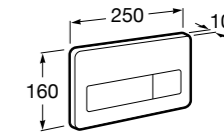

PL3 Dual ©

890197004 PL3 DUAL - Антивандальная панель смыва. Двойной смыв.