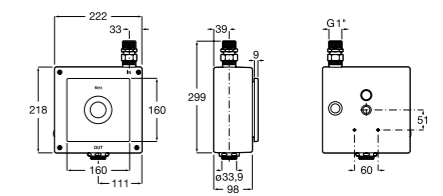

Краны для унитазов / встраиваемые краны / электронные

Sentronic-R

5A9102C00 Электронный смывной кран для унитаза. Слив с регулировкой 6 л или 3 л.