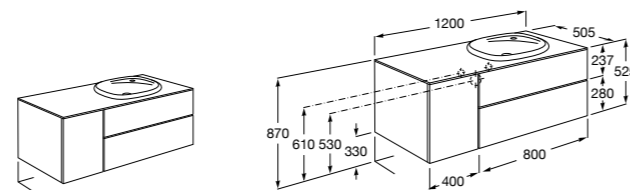

Beyond раковина справа

851413XXX Мебельный модуль для размещения встраиваемой раковины 585 мм справа. Раковины и смесители не входят в комплект.