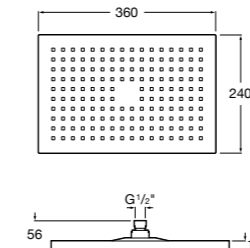

Rainsense

5B3050C00 Прямоугольная душевая насадка. Хромированный ABS-пластик. Кронштейн покупается отдельно.