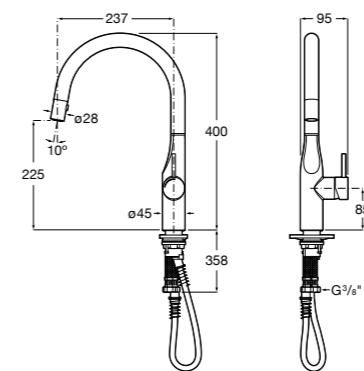

Glera ®

5A814DC00 Смеситель для кухни с поворотным изливом с выдвижным душем с 2 функциями и гибкой подводкой. Cold start.