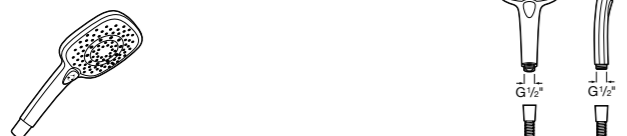

Душевые лейки

Plenum Square 140/3

5B1110C00 SQUARE - Душевая лейка с 3 функциями. Хром.

5B1110CB0 SQUARE - Душевая лейка с 3 функциями. Хром, белый.