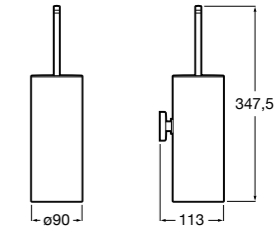

**Victoria**

816663001 Держатель для туалетной бумаги без крышки. Крепление на болты или клей.

Размеры в мм

Аксессуары / настенные держатели для щеток

**Victoria****816665001** Резервный держатель для туалетной бумаги. Крепление на болты или клей.**Compas****817357001** Держатель для туалетной бумаги без крышки.**Compas****817443001** Держатель для туалетной бумаги без крышки.**Compas****817437001** Держатель для туалетной бумаги без крышки.**Compas****817366001** Держатель для туалетной бумаги без крышки.**Cubica****817417002** Двойной держатель для туалетной бумаги без крышки.**Record ®****817666001** Держатель для туалетной бумаги без крышки.**Tempo****817036001** Настенный держатель для щетки. Хром.**817036022** Настенный держатель для щетки. Покрытие Everlux титановый черный.**Carmen****817008001** Настенный держатель для щетки.**Superinox****817305002** Настенный держатель для щетки.**Nuova****816530001** Настенный держатель для щетки.**Hotel's****816726001** Настенный держатель для щетки.**Victoria****816666001** Настенный держатель для щетки. Крепление на болты или клей.**Hotel's Classic****815480001** Настенный держатель для щетки.**Victoria****816667001** Настенный держатель для щетки. Крепление на болты или клей.**Rubik****816851001** Настенный держатель для щетки. Хром.**816851024** Настенный держатель для щетки. Черный цвет. ®**Onda ®****3870ZE000** Настенный держатель для щетки.**Twin****816715001** Настенный держатель для щетки. Крепление на болты или клей.**Compas****817434001** Настенный держатель для щетки.