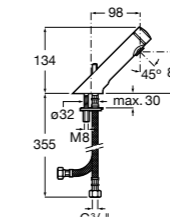

Avant

1. **5A3179C00** Смеситель для раковины, с аэратором и гибкой подводкой. Боковая ручка для регулировки температуры воды.