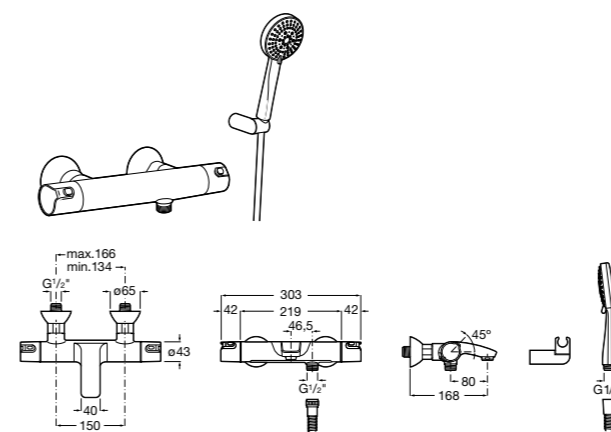

T-500

5D1118C00

Комплект состоит из внешнего термостатического смесителя для душа и набора для душа с ручным душем 100 мм с 3 режимами потока, держателя для ручного душа и гибкого шланга 1,70 м.

Смесители для ванны и душа / встраиваемые комплекты

T-500

5D0618C00

Комплект встраиваемый с термостатическим смесителем.

Monodin-N

5D0518C00

Комплект встраиваемый с однорычажным смесителем.

T-1000 Round

5D1009C00

Комплект встраиваемый с термостатическим смесителем.

T-2000

5D1088C00

Комплект встраиваемый с термостатическим смесителем.

Душевые комплекты

Plenum Square 140/3

5B1A10C00

SQUARE - Душевой комплект. Включает в себя: ручной душ 140 мм с 3 функциями, штангу 800 мм, регулируемый держатель для ручного душа, мыльницу и гибкий шланг 1,70 м. Хром.

5B1A10CB0

SQUARE - Душевой комплект. Включает в себя: ручной душ 140 мм с 3 функциями, штангу 800 мм, регулируемый держатель для ручного душа, мыльницу и гибкий шланг 1,70 м. Хром, белый.

Plenum Round 140/3

5B1411C00

ROUND - Душевой комплект. Включает в себя: ручной душ 140 мм с 3 функциями, штангу 800 мм, регулируемый держатель для ручного душа, мыльницу и гибкий шланг 1,70 м. Хром.

5B1411CB0

ROUND - Душевой комплект. Включает в себя: ручной душ 140 мм с 3 функциями, штангу 800 мм, регулируемый держатель для ручного душа, мыльницу и гибкий шланг 1,70 м. Хром, белый.