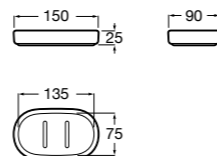

Victoria

816681001 Настенный стакан. Крепление на болты или клей.

Twin

816702001 Мыльница на столешницу.

Onda ©

3870ZL000 Настенный держатель для щетки.

Onda ©

3870Z5000 Мыльница на столешницу.