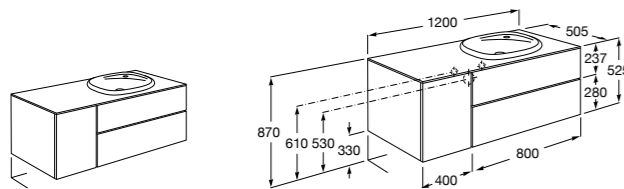

Мебельные модули для одной раковины 1200 мм

Beyond раковина справа

851392XXX UNIK - Комплект мебели из двух ящиков и шкафа с одной дверцей и раковины справа. Материал раковины Surfex®. Смеситель и ножки не входят в комплект.