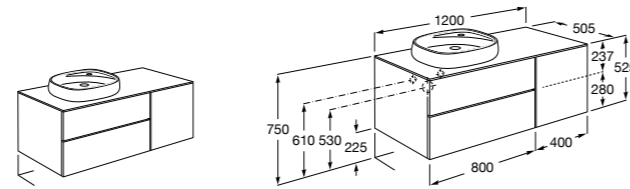

Beyond раковина слева

851400XXX Мебельный модуль для размещения накладной раковины 585 мм слева. Раковины и смесители не входят в комплект.