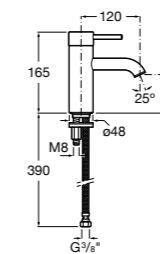

Lanta

5A3A11C00 Смеситель для раковины с аэратором, гладкий корпус, с донным клапаном с системой click-clack и гибкой подводкой. Cold start.