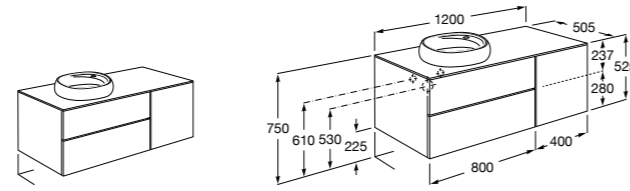

Beyond раковина слева

851398XXX Мебельный модуль для размещения накладной раковины 455 мм слева. Раковины и смесители не входят в комплект.