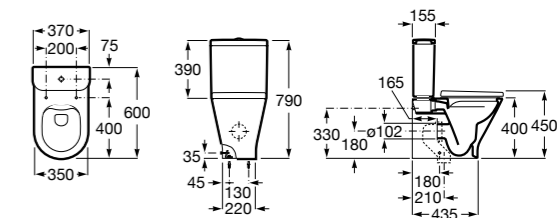

The Gap Round

3420N7000 Чаша унитаза Rimless укороченная приставная с двойным выпуском.

3410N1000 Бачок с механизмом двойного смыва 4,5/3 литра с боковым подводом воды и механизмом для двойного смыва.

3410N0000 Бачок с механизмом двойного смыва 4,5/3 литра с нижним подводом воды и механизмом для двойного смыва.

801D22001 Сиденье и крышка с механизмом «мягкое закрывание» для унитаза.

801D20001 Сиденье и крышка для унитаза.

Размеры в мм