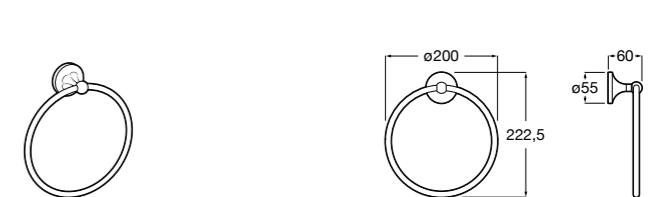

Classica

816813001 Полотенцедержатель в форме кольца.