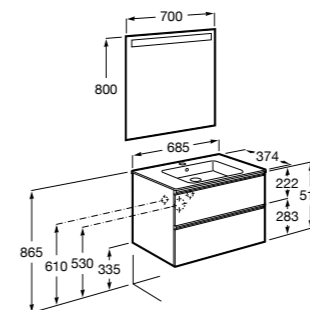

The Gap Compact ®

1. **851496XXX** UNIK - Комплект мебели с 2 ящиками и раковиной (смеситель располагается по центру).
   851527XXX PACK - Комплект мебели с 2 ящиками и раковиной (смеситель располагается по центру) и зеркала Eidos.
   816826339 Набор из 2 ножек 335 мм для мебели UNIK с 2 ящиками.
   816826458 Набор из 2 ножек 335 мм для мебели UNIK с 2 ящиками.