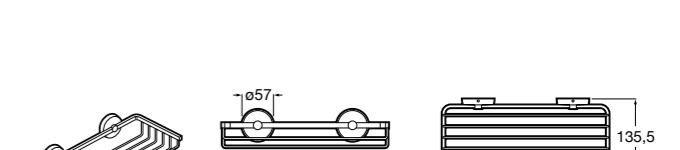

Hotel's

816372001 Полочка. Крепления в комплекте.

Twin

816708001 Полочка. Крепления в комплекте.

Victoria

816661001 Полочка. Крепление на болты или клей в комплекте.

Onda ®

Полочка.

	A	B
3870Z0000	500	485
3870Z1000	350	285

Onda ®

3870Z6000 Полочка.

Compas

817436001 Полочка.

Cubica

816835001 Полочка.

Аксессуары / контейнеры

Tempo

817028001 Контейнер. Хром.

817028002 Контейнер. Покрытие Everlux титановый черный.

Superinox

817311002 Контейнер.

Nuova

816533001 Контейнер решетчатый.

Nuova

816534001 Угловой контейнер решетчатый.

Hotel's

816730001 Контейнер решетчатый.

Hotel's

816403001 Контейнер решетчатый.

Hotel's

816731001 Угловой контейнер решетчатый.

Hotel's

816401001 Угловой контейнер решетчатый.

Hotel's Classic

815413001 Контейнер решетчатый.

Hotel's Classic

815414001 Угловой контейнер решетчатый.

Rubik

816854001 Угловой контейнер решетчатый. Хром. Крепление на болты или клей.

816854024 Угловой контейнер решетчатый. Черный цвет. Крепление на болты или клей. ®

Rubik

816853001 Контейнер решетчатый. Хром. Крепление на болты или клей.

816853024 Контейнер решетчатый. Черный цвет. Крепление на болты или клей.

Twin

816714001 Контейнер. Крепление на болты или клей.

Victoria

816688001 Контейнер решетчатый. Крепление на болты или клей.

Victoria

816687001 Контейнер решетчатый. Крепление на болты или клей.