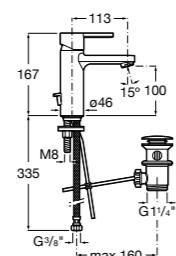

Naia

5A3096C00 Смеситель для раковины с донным клапаном с системой click-clack и гибкой подводкой, Cold start.