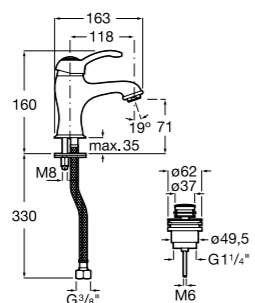

Carmen

5A304BC00 Смеситель для раковины, гладкий корпус, с донным клапаном с системой click-clack и гибкой подводкой.

5A314BC00 Смеситель для раковины, гладкий корпус, без донного клапана и с гибкой подводкой.