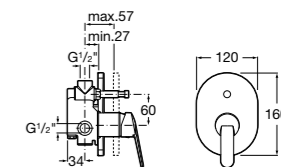

**Alfa**

- 5A0A25C00** Встраиваемый смеситель для ванны-душа с переключателем потока.

**Victoria**

- 5A0625C00** Встраиваемый смеситель для ванны-душа с переключателем потока.

**Смесители для ванны и душа / монтаж на бортик****Insignia**