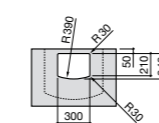

Размеры в мм

Victoria

- 32739300Y** Настенная керамическая раковина. Смеситель не входит в комплект.
337390000 Пьедестал для керамической раковины.
33739200Y Полупьедестал для керамической раковины.

Hall