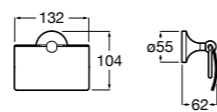

**Classica**

816811001 Держатель для туалетной бумаги с крышкой.

Размеры в мм

**Record**

817665001 Держатель для туалетной бумаги с крышкой.

**Hotel's**

816383001 Держатель для туалетной бумаги без крышки.

Аксессуары / держатели для туалетной бумаги без крышки и резервные