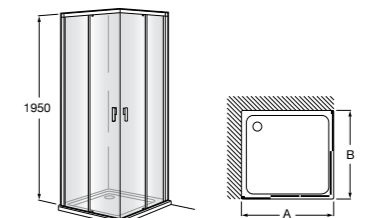

Easy 2L2

Угловой душ с 2 раздвижными элементами + 2 фиксированных элемента.

2L2 (A и B)	От 650 до 1000
	От 1001 до 1179
	От 1180 до 1200
	От 1201 до 1400