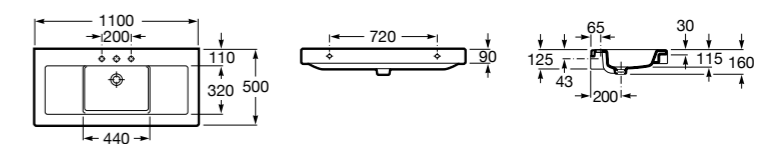

Раковины подвесные

Stratum

327631000 Настенная или накладная керамическая раковина. Смеситель не входит в комплект.