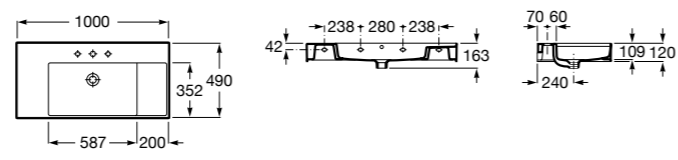

Kalahari

327897000 Настенная или накладная керамическая раковина. Смеситель не входит в комплект.