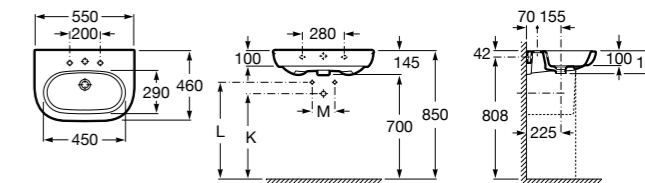

Dama

1. **327786000** Настенная керамическая раковина. Смеситель не входит в комплект.
   337470000 Пьедестал для керамической раковины.
   337471000 Полупьедестал для керамической раковины.