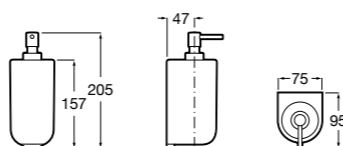

Onda ©

3870ZC000 Настенный диспенсер.