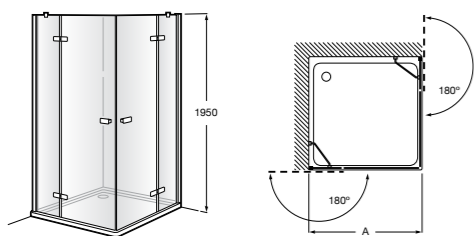

Душевые ограждения / 2 стены / вход с угла / распашные двери

Vela 2PLF

Угловой душ с 2 распашными элементами + 2 фиксированных элемента.

		Минимальное открытие (C)
2PLF (A)	От 760 до 900	500
	От 901 до 1300	600
	От 1301 до 1400	700