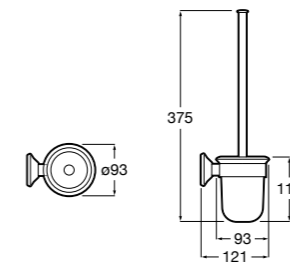

**Victoria**

816663001 Держатель для туалетной бумаги без крышки. Крепление на болты или клей.

Размеры в мм

Аксессуары / настенные держатели для щеток

**Victoria****816665001** Резервный держатель для туалетной бумаги. Крепление на болты или клей.**Compas****817357001** Держатель для туалетной бумаги без крышки.**Compas****817443001** Держатель для туалетной бумаги без крышки.**Compas****817437001** Держатель для туалетной бумаги без крышки.**Compas****817366001** Держатель для туалетной бумаги без крышки.**Cubica****817417002** Двойной держатель для туалетной бумаги без крышки.**Record ®****817666001** Держатель для туалетной бумаги без крышки.**Tempo****817036001** Настенный держатель для щетки. Хром.**817036022** Настенный держатель для щетки. Покрытие Everlux титановый черный.**Carmen****817008001** Настенный держатель для щетки.**Superinox****817305002** Настенный держатель для щетки.**Nuova****816530001** Настенный держатель для щетки.**Hotel's****816726001** Настенный держатель для щетки.**Victoria****816666001** Настенный держатель для щетки. Крепление на болты или клей.**Hotel's Classic****815480001** Настенный держатель для щетки.**Victoria****816667001** Настенный держатель для щетки. Крепление на болты или клей.**Rubik****816851001** Настенный держатель для щетки. Хром.**816851024** Настенный держатель для щетки. Черный цвет. ®**Onda ®****3870ZE000** Настенный держатель для щетки.**Twin****816715001** Настенный держатель для щетки. Крепление на болты или клей.**Compas****817434001** Настенный держатель для щетки.