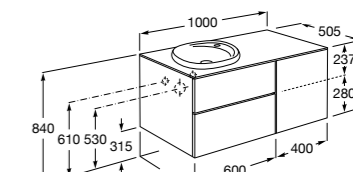

Beyond раковина слева

851408XXX Мебельный модуль для врезной раковины 450 (см. совместимость). Раковина и смеситель не входят в комплект.