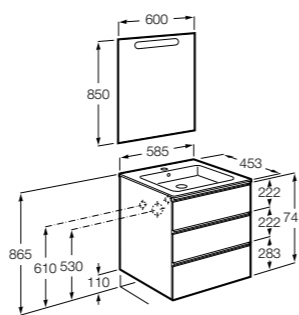

Дополнительно:

816827339 Ножки (4 шт.) Алюминий.

816827458 Ножки (4 шт.) Никель.

**Anima**

851029XXX UNIK - Комплект мебели и раковины. Компактный сифон. Ножки и смеситель не входят в комплект.

851033XXX PASC - Комплект мебели, раковины, зеркала и настенного LED-светильника. Сифон не включен в комплект. Ножки и смеситель не входят в комплект.