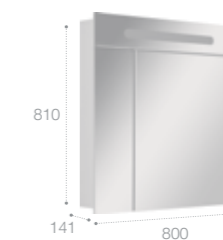

Зеркальный шкаф

LED-подсветка сверху, включение от общего выключателя

Стр. 252

Арт. ZRU9000033 80 см, белый глянец