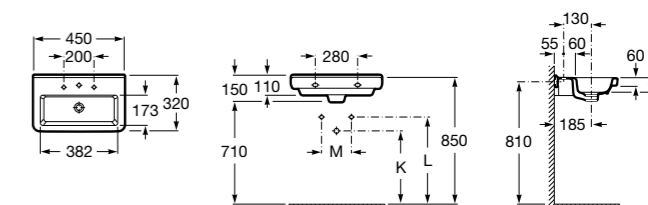

Dama

327789000 Настенная керамическая раковина. Смеситель не входит в комплект.

337782000 Полуьпедестал для керамической раковины компакт.