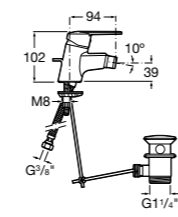

**Victoria**

5A6N25C0M Смеситель для биде с регулятором направления потока, донным клапаном и гибкой подводкой.

**L20**

5A6A09C0M Смеситель для биде с регулятором направления потока, донным клапаном и гибкой подводкой.