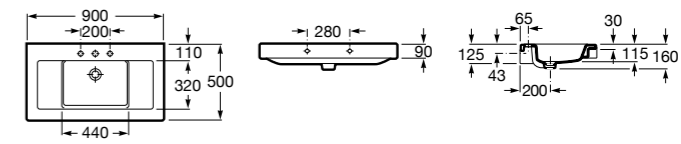

Stratum

327632000 Настенная или накладная керамическая раковина. Смеситель не входит в комплект.

Размеры в мм