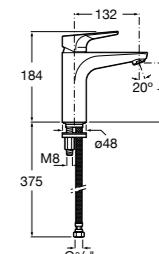

Atlas

5A3990C00 Смеситель для раковины, гладкий корпус, Mezzo, с аэратором и гибкой подводкой. Cold start.

Carmen

5A304BC00 Смеситель для раковины, гладкий корпус, с донным клапаном с системой click-clack и гибкой подводкой.

5A314BC00 Смеситель для раковины, гладкий корпус, без донного клапана и с гибкой подводкой.