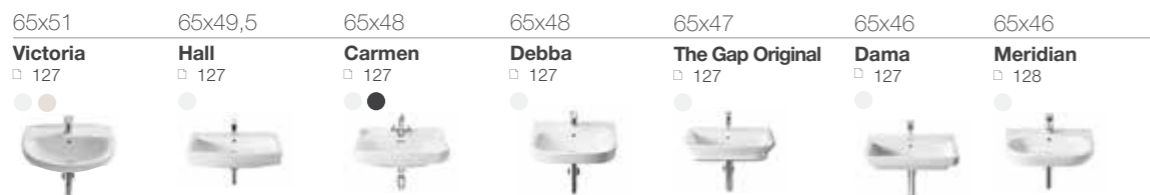

60-69

50-59

35-49

Раковины

ОБЗОР ПРОДУКЦИИ

длина x ширина

Раковины для установки на столешницу

65-75