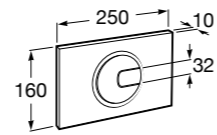

8901980.. PL4 DUAL - Двойной смыв.

8901990.. PL5 DUAL - Двойной смыв.