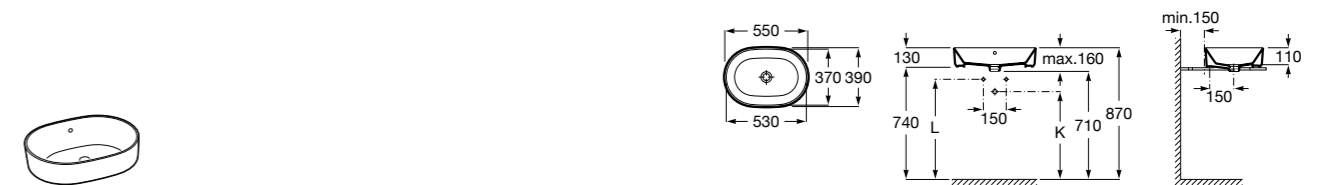

The Gap Round ©

3270Y1000 Накладная керамическая раковина. Смеситель не входит в комплект.

Размеры в мм