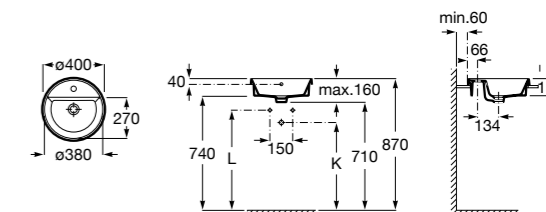

**The Gap Square**

3270Y9000 Раковина керамическая врезная. Смеситель не входит в комплект.

Размеры в мм

**The Gap Round**

3270Y4000 Раковина керамическая врезная. Смеситель не входит в комплект.

**Foro**

327872000 Раковина керамическая врезная. Смеситель не входит в комплект.