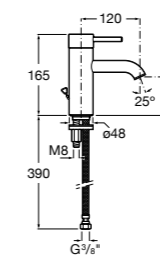

Lanta

5A3111C00 Смеситель для раковины с аэратором, цепочкой и гибкой подводкой. Cold start.

Atlas

5A3290C0M Смеситель для раковины, гладкий корпус, с аэратором, гибкой подводкой.

5A3290C00 Смеситель для раковины, гладкий корпус, с аэратором, гибкой подводкой. Cold start.