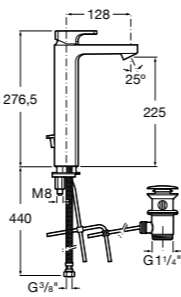

L90

5A3G01C00 Смеситель для раковины с высоким изливом, донным клапаном и гибкой подводкой, Cold start.