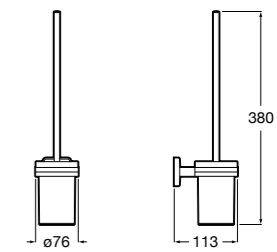

**Victoria**

816663001 Держатель для туалетной бумаги без крышки. Крепление на болты или клей.

Размеры в мм

Аксессуары / настенные держатели для щеток

**Victoria****816665001** Резервный держатель для туалетной бумаги. Крепление на болты или клей.**Compas****817357001** Держатель для туалетной бумаги без крышки.**Compas****817443001** Держатель для туалетной бумаги без крышки.**Compas****817437001** Держатель для туалетной бумаги без крышки.**Compas****817366001** Держатель для туалетной бумаги без крышки.**Cubica****817417002** Двойной держатель для туалетной бумаги без крышки.**Record ®****817666001** Держатель для туалетной бумаги без крышки.**Tempo****817036001** Настенный держатель для щетки. Хром.**817036022** Настенный держатель для щетки. Покрытие Everlux титановый черный.**Carmen****817008001** Настенный держатель для щетки.**Superinox****817305002** Настенный держатель для щетки.**Nuova****816530001** Настенный держатель для щетки.**Hotel's****816726001** Настенный держатель для щетки.**Victoria****816666001** Настенный держатель для щетки. Крепление на болты или клей.**Hotel's Classic****815480001** Настенный держатель для щетки.**Victoria****816667001** Настенный держатель для щетки. Крепление на болты или клей.**Rubik****816851001** Настенный держатель для щетки. Хром.**816851024** Настенный держатель для щетки. Черный цвет. ®**Onda ®****3870ZE000** Настенный держатель для щетки.**Twin****816715001** Настенный держатель для щетки. Крепление на болты или клей.**Compas****817434001** Настенный держатель для щетки.