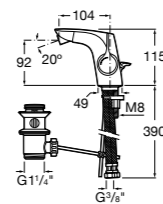

Смесители для раковин / встраиваемые / двухвентильные

Insignia

5A453AC00 Встраиваемый смеситель для раковины.

Loft

5A4743C00 Встраиваемый в стену смеситель для раковины с изливом 190 мм.

Carmen

5A474BC00 Встраиваемый в стену смеситель для раковины.

Смесители для биде / монтаж на бортик / однорычажные

Insignia

5A603AC00 Смеситель для биде с регулятором направления потока, донным клапаном и гибкой подводкой.

5A6A3A..0 Смеситель для биде с регулятором направления потока и гибкой подводкой. Не включает донный клапан. Покрытие Everlux.

Pais

5A606DC00 Смеситель для биде с ручкой-джойстиком, регулятором направления потока, донным клапаном и гибкой подводкой.

L90

5A6001C00 Смеситель для биде с регулятором направления потока, донным клапаном и гибкой подводкой.

L90

5A6301C00 Смеситель для биде с рычагом сбоку, регулятором направления потока, донным клапаном и гибкой подводкой. Cold start.

L90C

5A6A01C00 Смеситель для биде с регулятором направления потока, донным клапаном и гибкой подводкой. Cold start.

Carmen

5A604BC00 Смеситель для биде с регулятором направления потока, гладким корпусом, донным клапаном click-clack и гибкой подводкой.

Naia

5A6096C00 Смеситель для биде с регулятором направления потока, донным клапаном и гибкой подводкой.

5A6A96..0 Смеситель для биде с регулятором направления потока и гибкой подводкой. Не включает донный клапан. Покрытие Everlux.

Lanta

5A6011C00 Смеситель для биде с регулятором направления потока, донным клапаном и гибкой подводкой.

Lanta

5A6111C00 Смеситель для биде с регулятором направления потока, цепочкой и гибкой подводкой.

Atlas

5A6090C00 Смеситель для биде с регулятором направления потока, донным клапаном и гибкой подводкой.

Atlas