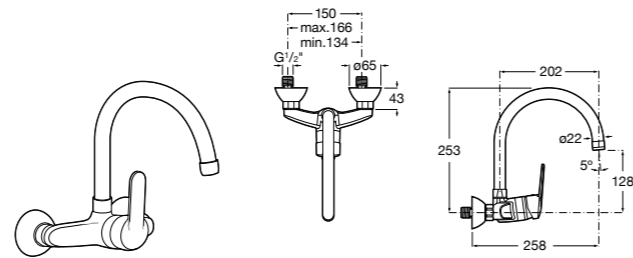

Victoria

5A7G25C00 Монтируемый в стену смеситель для кухни с верхним поворотным изливом и аэратором.