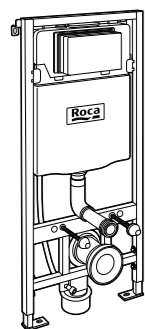

Duplo WC One Smart ©

890078020 Каркас с компактным бачком с двойной системой смыва, шланг подачи воды для Smart-унитазов, гофрированная труба и монтажные принадлежности. Минимальная глубина 107 мм, высота 1190 мм, патрубок 90/110 ø. Осевое расстояние 180 и 230 мм. Рекомендуется для установки с подвесным унитазом In-Wash® Inspira. Регулируемые ножки 0-200 мм с тормозной системой. Верхнее гидравлическое соединение. Может быть укомплектован совместимой панелью смыва Roca (в комплект не входит).

Basic WC One Compact ©

890070120 Каркас с компактным бачком для скрытого монтажа с двойной системой смыва для подвесного унитаза, минимальная глубина 90 мм. Патрубок 90 ø / 110 ø. Осевое расстояние 180 и 230 мм. Верхнее и боковое гидравлическое соединение. Может быть укомплектован совместимой панелью смыва Roca (в комплект не входит).

Системы инсталляции Duplo One / для высокорасполагаемых бачков

Basic Tank One Compact ©

890070200 Встроенный компактный бачок с системой двойного смыва для унитаза с высокорасполагаемым бачком, минимальная глубина 80 мм. Патрубок 90 ø / 110 ø. Верхнее и боковое гидравлическое соединение. Может быть укомплектован совместимой панелью смыва Roca (в комплект не входит).

Размеры в мм

Панели смыва для систем Duplo One / одинарные

PL1 Single ©

890195100 PL1 SINGLE - Одинарный смыв.

PL2 Single ©

890196100 PL2 SINGLE - Одинарный смыв.

PL3 Single ©

890197104 PL3 SINGLE - Антивандальная панель смыва. Одинарный смыв.

Панели смыва для систем Duplo One / двойной смыв

PL1 Dual ©

8901950.. PL1 DUAL - Двойной смыв.

PL2 Dual ©

8901960.. PL2 DUAL - Двойной смыв.

PL3 Dual ©

890197004 PL3 DUAL - Антивандальная панель смыва. Двойной смыв.

Размеры в мм