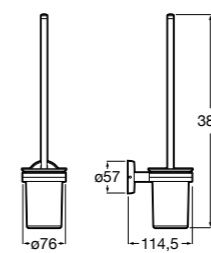

**Victoria**

816663001 Держатель для туалетной бумаги без крышки. Крепление на болты или клей.

Размеры в мм

Аксессуары / настенные держатели для щеток

**Victoria****816665001** Резервный держатель для туалетной бумаги. Крепление на болты или клей.**Compas****817357001** Держатель для туалетной бумаги без крышки.**Compas****817443001** Держатель для туалетной бумаги без крышки.**Compas****817437001** Держатель для туалетной бумаги без крышки.**Compas****817366001** Держатель для туалетной бумаги без крышки.**Cubica****817417002** Двойной держатель для туалетной бумаги без крышки.**Record ®****817666001** Держатель для туалетной бумаги без крышки.**Tempo****817036001** Настенный держатель для щетки. Хром.**817036022** Настенный держатель для щетки. Покрытие Everlux титановый черный.**Carmen****817008001** Настенный держатель для щетки.**Superinox****817305002** Настенный держатель для щетки.**Nuova****816530001** Настенный держатель для щетки.**Hotel's****816726001** Настенный держатель для щетки.**Victoria****816666001** Настенный держатель для щетки. Крепление на болты или клей.**Hotel's Classic****815480001** Настенный держатель для щетки.**Victoria****816667001** Настенный держатель для щетки. Крепление на болты или клей.**Rubik****816851001** Настенный держатель для щетки. Хром.**816851024** Настенный держатель для щетки. Черный цвет. ®**Onda ®****3870ZE000** Настенный держатель для щетки.**Twin****816715001** Настенный держатель для щетки. Крепление на болты или клей.**Compas****817434001** Настенный держатель для щетки.