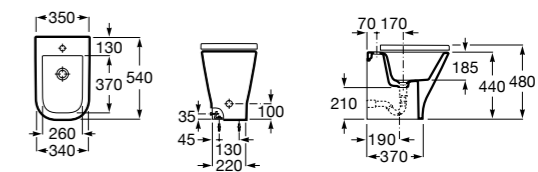

The Gap Square

35747C000 Биде приставное к стене, без крышки. Смеситель не входит в комплект.

806472004 Крышка для биде с механизмом «мягкое закрывание».

806470004 Крышка для биде.