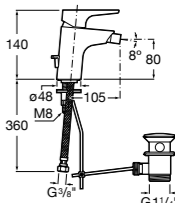

Atlas

5A6090C00 Смеситель для биде с регулятором направления потока, донным клапаном и гибкой подводкой.