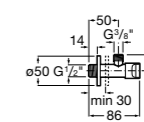

Угловые запорные краны для смесителей

Запорный кран

525164400 Угловой запорный кран 1/2" - 3/8" (керамический механизм, металлическая ручка).

525164500 Угловой запорный кран 1/2" - 1/2" (керамический механизм, металлическая ручка).