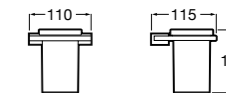

Аксессуары / настенные диспенсеры

Tempo

817037001 Настенный диспенсер. Хром.
817037022 Настенный диспенсер. Покрытие Everlux титановый черный.

Twin

816703001 Настенный диспенсер. Крепление на болты или клей.

Carmen

817006001 Настенный диспенсер.

Victoria

816677001 Настенный диспенсер. Крепление на болты или клей.

Superinox

817301002 Настенный диспенсер.

Victoria

816678001 Настенный диспенсер. Крепление на болты или клей.

Nuova

816522001 Настенный диспенсер.

Onda ©

3870ZC000 Настенный диспенсер.

Hotel's

816722001 Настенный диспенсер.

Compas

817433001 Настенный диспенсер.

Rubik

816842001 Настенный диспенсер. Хром. Крепление на болты или клей.
816842024 Настенный диспенсер. Черный цвет. Крепление на болты или клей. ©

Cubica

816828001 Настенный диспенсер.

Classica

816817001 Настенный диспенсер.

Onda ©

3870ZK000 Стакан на столешницу.

Аксессуары / стаканы на столешницу

Tempo

817022001 Стакан на столешницу с подстаканником. Хром.
817022022 Стакан на столешницу с подстаканником. Покрытие Everlux титановый черный.

Ice

816860012 Стакан на столешницу. Черный цвет.
816860009 Стакан на столешницу. Белый цвет.
816860013 Стакан на столешницу. Синий цвет.

Nuova

816531001 Стакан на столешницу.

Tempo

817021001 Настенный стакан. Хром.
817021022 Настенный стакан. Покрытие Everlux титановый черный.

Hotel's

816388001 Стакан на столешницу.

Carmen

817007001 Настенный стакан.

Rubik

816844001 Стакан на столешницу. Хром.
816844024 Стакан на столешницу. Черный цвет. ©

Nuova

816523001 Настенный стакан.

Twin

816706001 Стакан на столешницу.

Hotel's

816723001 Настенный стакан, крепления в комплекте.