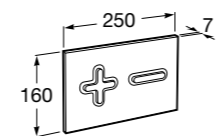

8901882.. PL7 DUAL - Двойной смыв.