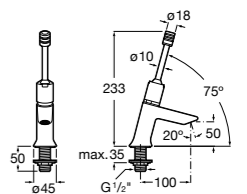

**Instant Care**

- 5A4377C00** Кран для раковины с аэратором. Подвод одной воды.

**Fluent**

5A4A24C00 Кран для раковины с аэратором. Подвод одной воды. Ограничитель расхода 5 л/мин.

**Avant**

5A7979C00 Кран для раковины, встраиваемый в стену, с длинным изливом, 190 мм. С аэратором.