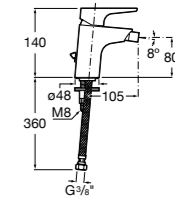

Atlas

5A6190C00 Смеситель для биде с регулятором направления потока, цепочкой и гибкой подводкой.