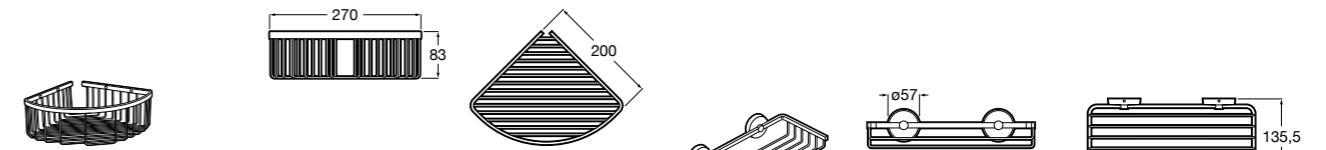

Hotel's

816731001 Угловой контейнер решетчатый.