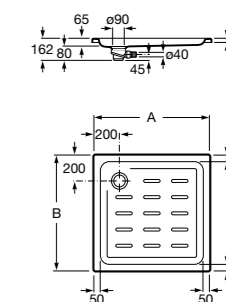

Керамические душевые поддоны**Malta Walk-In**

Керамический душевой поддон с противоскользящим покрытием и с платформой венге.

373524000

Malta

Керамический душевой поддон.

	A	B	C	D
373516000	1200	800	65	180
373517000	1000	800	65	180
373505000	1200	750	65	175
373506000	1000	750	65	170
37450C000	1200	700	65	175
37450D000	1000	700	65	170
37450E000	900	700	65	170
373513000	1200	700	80	175
373512000	1000	700	80	170
373519000	900	700	80	170