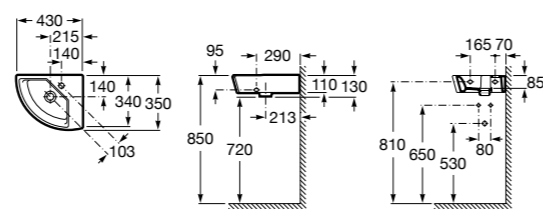

Hall

327622000 Настенная керамическая раковина. Смеситель не входит в комплект.