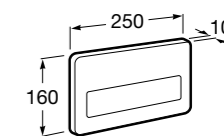

PL3 Single ©

890197104 PL3 SINGLE - Антивандальная панель смыва. Одинарный смыв.