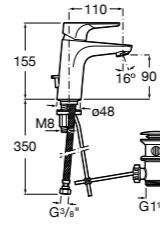

Atlas

5A3090C0M Смеситель для раковины с аэратором, донным клапаном и гибкой подводкой.

5A3090C00 Смеситель для раковины с аэратором, донным клапаном и гибкой подводкой. Cold start.