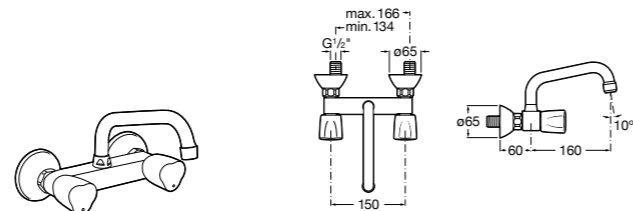

Смесители для кухни / монтируемые на стену / двухвентильные

Brava

5A7430C00 Монтируемый в стену смеситель для кухни с верхним поворотным изливом и аэратором.