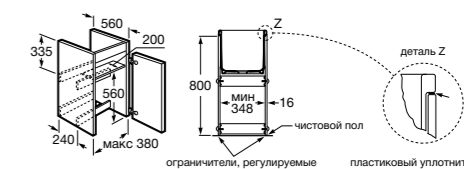

Henares

1. **856897806** Шкафчик.

ограничители, регулируемые

деталь Z
пластиковый уплотнитель