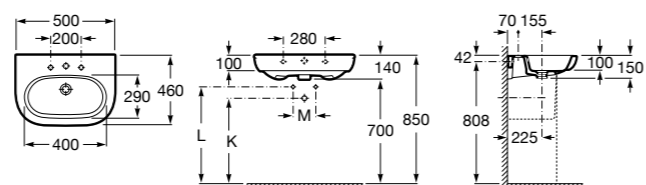

Meridian

325244000 Настенная керамическая раковина. Смеситель не входит в комплект.

335240000 Пьедестал для керамической раковины.

337241000 Полуьпедестал для керамической раковины.