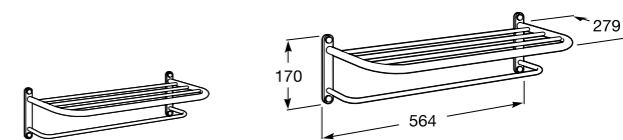

Cubica

1. 817416002 Решетка для полотенец с полотенцедержателем.