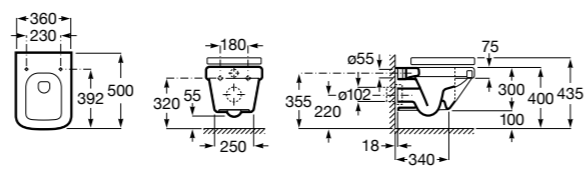

Dama

346788000 Подвесная чаша укороченная с горизонтальным выпуском. Для установки выберите систему инсталляции Rosa для подвесных унитазов.

80178C004 Сиденье и крышка с механизмом «мягкое закрывание».

80178B004 Сиденье и крышка для укороченного унитаза.

Размеры в мм