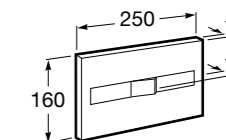

PL1 Single

890095100 PL1 SINGLE - Одинарный смыв.