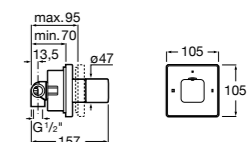

Переключатели и вентили

5A164AC00 SQUARE - Встраиваемый переключатель (2 положения) для ванны или душа. Установка с Арт. 525166803.

525166803 Скрытый монтажный блок для дивертора на 2 выхода 1/2\"/>