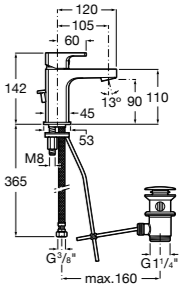

L90C

5A3A01C00 Смеситель для раковины компактный, с донным клапаном и гибкой подводкой. Cold start.