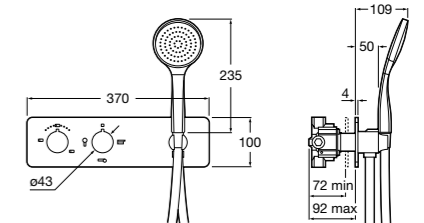

Размеры в мм
5A2B05C00 Встраиваемый термостат для душа. 3-поточный переключатель, душевая лейка и фиксированный держатель.