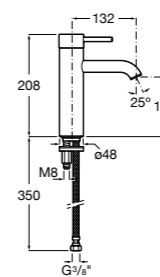

Lanta

5A3C11C00 Смеситель для раковины с аэратором, гладкий корпус, Mezzo, с донным клапаном с системой click-clack и гибкой подводкой. Cold start.