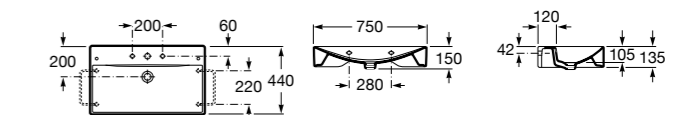

**Diverta**

327110000 Настенная или накладная керамическая раковина. Смеситель не входит в комплект.

Размеры в мм

**Dama Retro**

320321001 Настенная керамическая раковина. Пьедестал и смеситель не входят в комплект.