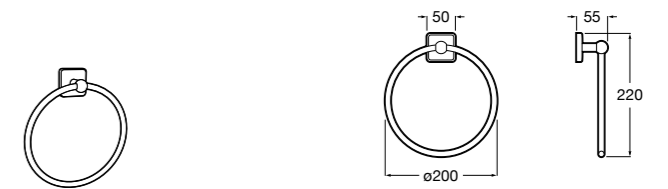

Victoria

816659001 Полотенцедержатель в форме кольца. Крепление на болты или клей.