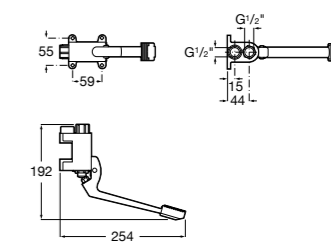

Instant Foot

505127900 Педальный кран. Установка на стене. Подвод одной воды.