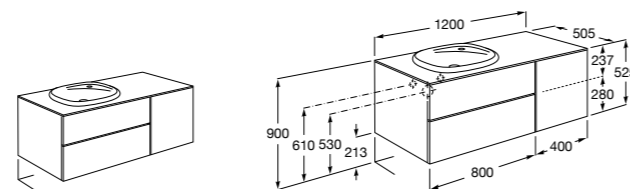

Beyond раковина слева

851412XXX Мебельный модуль для размещения накладной раковины 585 мм слева. Раковины и смесители не входят в комплект.

Размеры в мм