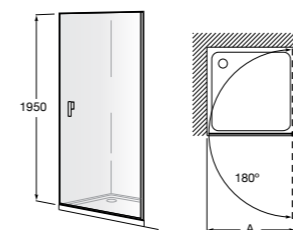

Easy PE

Фронтальное расположение. 1 распашной элемент.

PE (A)	
От 670 до 800	
От 801 до 1000