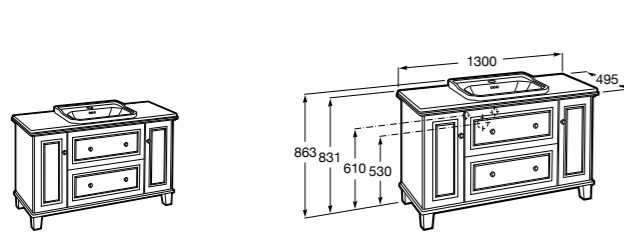

Мебельные модули для одной раковины 1300 мм

Carmen

857136XXX Мебельный модуль для накладной раковины. Раковина, мраморная столешница и смеситель не входят в комплект.

857142421 Столешница из черного мрамора Marquina Black.

857142420 Столешница из белого мрамора Venato White.