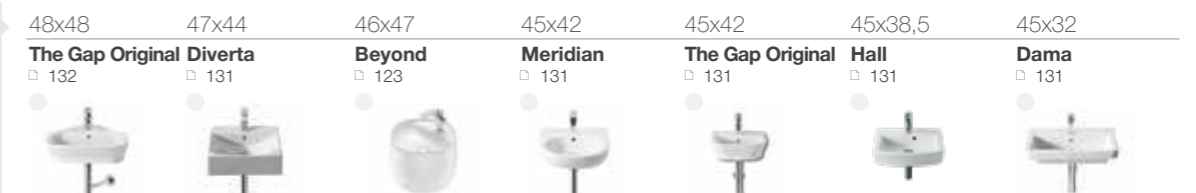

Раковины

ОБЗОР ПРОДУКЦИИ

длина x ширина

Раковины подвесные

100-140

70-99

60-69

60-69

50-59

35-49