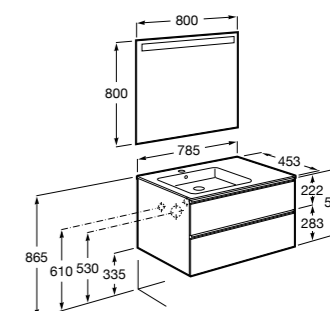

Beyond

851357XXX UNIK - Комплект мебели с двумя ящиками и раковиной из материала FINECERAMIC®. Ножки и смеситель не входят в комплект.

Inspira

851088XXX Мебельный модуль, совместим с полустраиваемыми раковинами формы ROUND / SOFT. Раковина и смеситель не входят в комплект. Влагостойкая столешница.

851096XXX Мебельный модуль, совместим с полустраиваемыми раковинами формы SQUARE. Раковина и смеситель не входят в комплект. Влагостойкая столешница.

816815339 Комплект из 2-х ножек.

Carmen

857135XXX Модуль для раковины.

3270A0000 Раковина с одним отверстием для смесителя.

3270A0003 Раковина с тремя отверстиями под смеситель.

Heima

851002XXX Мебельный модуль для раковины с рабочей поверхностью. Раковина и смеситель не входят в комплект. Модуль дополнительно обработан защитой от влаги.

851040XXX PACK - Комплект мебели, раковины и зеркала с подсветкой LED Smartlight. Компактный сифон. Раковина, ножки и смеситель не входят в комплект. Модуль дополнительно обработан защитой от влаги.

856925331 Комплект из 2-х ножек.

Inspira

851076XXX UNIK - Комплект мебели и раковины. Компактный сифон. Ножки и смеситель не входят в комплект.

816815339 Комплект из 2-х ножек.

Inspira

851080XXX Мебельный модуль для накладной раковины. Раковина и смеситель не входят в комплект. Влагостойкая столешница.

816815339 Комплект из 2-х ножек.

Prisma

855945XXX UNIK - Комплект мебели и раковины. Компактный сифон. Ножки и смеситель не входят в комплект.

855929XXX PACK - Комплект мебели, раковины и зеркала Prisma Basic со встроенной LED-подсветкой. Компактный сифон. Ножки и смеситель не входят в комплект.

Prisma

855952XXX UNIK - Комплект мебели и раковины. Компактный сифон. Ножки и смеситель не входят в комплект.