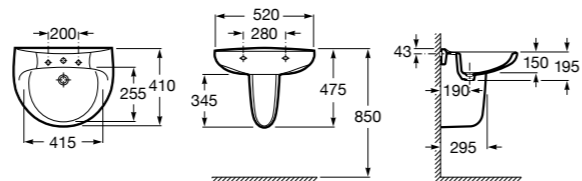

Victoria

325394..0 Настенная керамическая раковина. Смеситель не входит в комплект.

337390000 Пьедестал для керамической раковины.

33739200Y Полуьпедестал для керамической раковины.