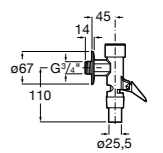

Aqualine Basic

5A9477C00 Смывной кран 3/4" для унитаза.