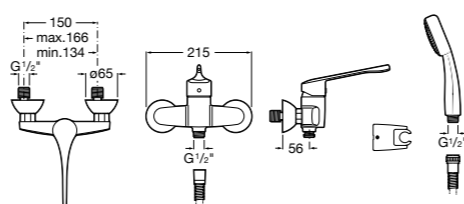

Victoria Pro

5A2023C02 PRO - Однорычажный смеситель для душа с ручным душем, гибкий шланг 1,50 м, регулируемый держатель для душа. Специальный рычаг управления для людей с ограниченными возможностями.