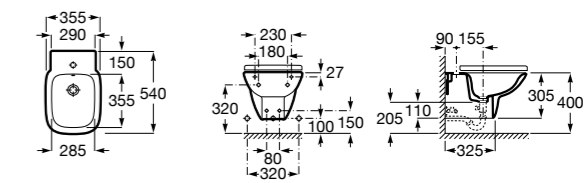

Debba Square

355995000 Подвесное биде без крышки. Смеситель не входит в комплект.

8069D2004 Крышка для биде с механизмом «мягкое закрывание».

8069D0004 Крышка для биде.

8069D200B Крышка для биде с механизмом «мягкое закрывание».

8069D000B Крышка для биде.