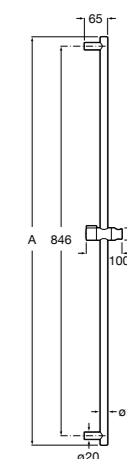

Мыльница

5B5150TP0 Прозрачная мыльница для душа.

5B0250C00 Хромированная мыльница для душа.

Аксессуары для душа / шланги

Neo-Flex

5B2016C00	Пластиковый гибкий душевой шланг 2 м. Сатин. Система против закручивания шланга Antitwist.
5B2116C00	Пластиковый гибкий душевой шланг 1,75 м. Сатин. Система против закручивания шланга Antitwist.
5B2216C00	Пластиковый гибкий душевой шланг 1,50 м. Сатин. Система против закручивания шланга Antitwist.