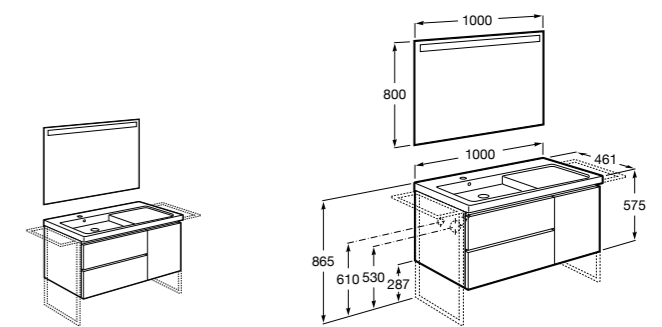

Domi раковина слева

В цвете белый глянец модуль и раковина заказываются отдельно.

857626806 Модуль для раковины слева.

3270MB004 Раковина The Gap Plus левая.

ZRU9302809 Зеркало The Gap Original 1000.

851547XXX Комплект. Включает в себя: мебельный модуль и раковину.

851543XXX Готовое решение. Включает в себя: мебельный модуль, раковину и зеркало Eidos.

Дополнительно:

816830485 Каркас без полотенцедержателя (1 шт.).

816831485 Каркас с полотенцедержателем (1 шт.).