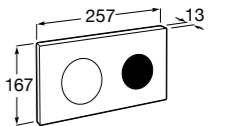

8901980.. PL4 DUAL - Двойной смыв.

8901990.. PL5 DUAL - Двойной смыв.

8901850.. PL6 DUAL - Двойной смыв.

8901882.. PL7 DUAL - Двойной смыв.

8901883.. PL7 DUAL - Двойной смыв. Глянцевая отделка.

8901890.. PL10 DUAL - Двойной смыв.

8901892.. PL10 DUAL - Двойной смыв. Матовая отделка.

8901893.. PL10 DUAL - Двойной смыв. Глянцевая отделка.

890189304 PL10 Антивандальный - Двойной смыв. Отделка из нержавеющей стали.

Панели смыва для систем Duplo One / двойной смыв, электронные

890189510 Электронная панель с двойным смывом.

890189500 Электронная панель с двойным смывом.

890097500 PL3-E - Двойной смыв, электронная, из нержавеющей стали. Автоматический или ручной смыв.

890104008 EP1 - Двойной смыв, электронная, отделка стекло. Автоматический или ручной смыв. Настраиваемая цветная подсветка. Совместима со всеми системами инсталляций Роса. Бесконтактный смыв с помощью датчика присутствия. Подходит для установки в частных и общественных местах.

890104009 EP2 - двойной смыв, электронная, отделка стекло. Автоматический или ручной смыв. Настраиваемая цветная подсветка. Бесконтактный смыв с помощью датчика присутствия.

Панели смыва для систем Duplo One / Совместимость с системами инсталляций Duplo

890064010 Тип А; для панелей смыва PL3 / PL5.