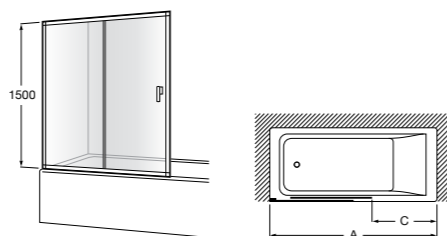

Easy BL2-E

Фронтальное ограждение для ванны. 1 раздвижная створка + 1 фиксированная.

		Минимальное открытие (C)
BL2-E (A)	От 970 до 1400	355
	От 1401 до 1500	565
	От 1501 до 1800	615
	От 1801 до 2000	765