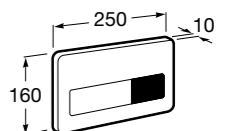

890097500 PL3-E - Двойной смыв, электронная, из нержавеющей стали. Автоматический или ручной смыв.