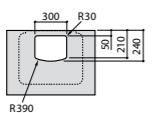

Dama Retro

1. **320322001** Настенная керамическая раковина. Пьедестал и смеситель не входят в комплект.
   331325001 Пьедестал для керамической раковины.