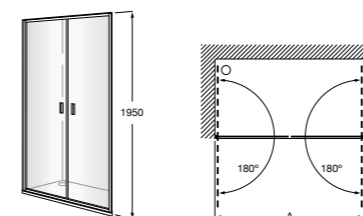

	Ширина (A)	Открытие
AM16708012M	800	650
AM16709012M	900	750
AM16710012M	1000	850

Victoria Standard 2P

Фронтальное расположение душа с 2 складными элементами.

	Ширина (A)
AM19208012	800
AM19209012	900

Размеры в мм