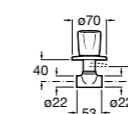

Brava

5A1930C00 Встраиваемый вентиль для сварки 22 мм. Синий указатель (холодная).

5A0930C00 Встраиваемый вентиль для сварки 22 мм. Красный указатель (горячая).