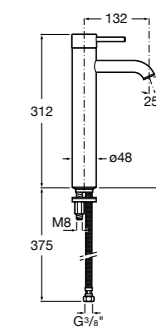

Lanta

5A3411C00 Смеситель для раковины с высоким изливом, гладкий корпус, с донным клапаном с системой click-clack и гибкой подводкой. Cold start.