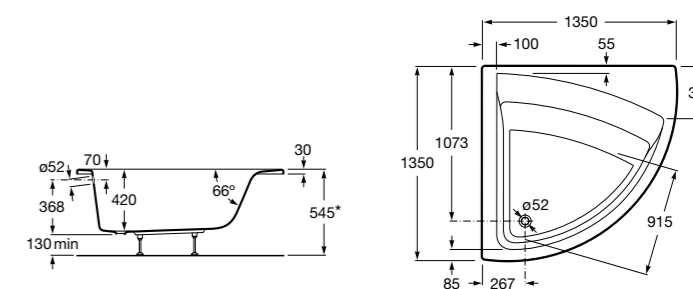

Easy

Прямоугольная акриловая ванна с гидромассажем Tonis.

	A	B	C	D	E	F	G	H	I	J	K	Объем, л
248155001	1700	750	1418	618	1110	540	650	309	420	341	55°	197
248156001	1700	700	1418	568	1110	490	490	284	420	341	55°	180
248171001	1600	750	1318	618	1010	540	650	309	420	341	55°	183
248157001	1600	700	1318	568	1010	490	490	284	420	341	55°	167
248172001	1500	700	1218	568	910	490	470	284	400	341	62°	161
248173001	1400	700	1118	568	810	490	470	284	400	341	62°	146

Прямоугольная акриловая ванна с гидромассажем Basic.

	A	B	C	D	E	F	G	H	I	J	K	Объем, л
248519001 ©	1700	750	1418	618	1110	540	650	309	420	341	55°	197
248520001 ©	1700	700	1418	568	110	490	470	284	420	341	55°	180
248521001 ©	1600	750	1318	618	1010	540	650	309	420	341	55°	183
248522001 ©	1600	700	1318	568	1010	490	490	284	420	341	55°	167
248523001 ©	1500	700	1218	568	910	490	470	284	400	341	62°	161
248524001 ©	1400	700	1118	568	810	490	470	284	400	341	62°	146

Прямоугольная акриловая ванна.

	A	B	C	D	E	F	G	H	I	J	K	Объем, л
248178000	1600	750	1318	618	1010	540	650	309	420	341	55°	183
248151000	1600	700	1318	568	1010	490	490	284	420	341	55°	167
248180000	1400	700	1118	568	810	490	410	284	400	341	62°	146