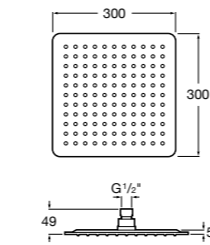

Душевые насадки / встраиваемые

Raindream

5B2650C00 Круглая душевая насадка. Хромированная нержавеющая сталь. Кронштейн покупается отдельно.

Raindream

5B3150C00 Круглая душевая насадка. Хромированная нержавеющая сталь. Крепится к потолку.

Raindream

5B3250C00 Квадратная душевая насадка. Хромированная нержавеющая сталь. Крепится к потолку.

Raindream

5B2750C00 Квадратная душевая насадка. Хромированная нержавеющая сталь. Кронштейн покупается отдельно.

Raindream

5B2550C00 Круглая душевая насадка. Хромированная нержавеющая сталь. Кронштейн покупается отдельно.

Raindream

5B2850C00 Квадратная душевая насадка. Хромированная нержавеющая сталь. Кронштейн покупается отдельно.

Raindream

5B2450C00 Квадратная душевая насадка. Хромированная нержавеющая сталь. Кронштейн покупается отдельно.

Rainsense

5B3950.0 Круглая душевая насадка. Покрытие Everflux. Кронштейн покупается отдельно.

Rainsense

5B4050.0 Квадратная душевая насадка. Покрытие Everflux. Кронштейн покупается отдельно.

Rainsense

5B3050C00 Прямоугольная душевая насадка. Хромированный ABS-пластик. Кронштейн покупается отдельно.

Rainsense

5B2250C00 Круглая душевая насадка. Хромированный ABS-пластик. Кронштейн покупается отдельно.

Rainsense

5B2350C00 Квадратная душевая насадка. Хромированный ABS-пластик. Кронштейн покупается отдельно.

Rainsense

5B2950C00 Круглая душевая насадка. Хромированная нержавеющая сталь. Кронштейн покупается отдельно.

Rainsense

5B2150C00 Круглая душевая насадка. Хромированный ABS-пластик. Кронштейн покупается отдельно.

Rainsense

5B3350C00 Круглая душевая насадка. Хромированный ABS-пластик.

Stella

5B103C00 Душевая насадка с тремя функциями (Rain, Soft и Pulse).