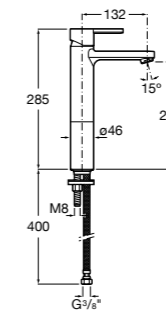

Naia

5A3796C00 Смеситель для раковины, гладкий корпус, с высоким изливом, с донным клапаном с системой click-clack, гибкой подводкой. Cold start.

5A3B96..0 Смеситель для раковины, гладкий корпус, с высоким изливом, с гибкой подводкой. Cold start. Покрытие Everlux.