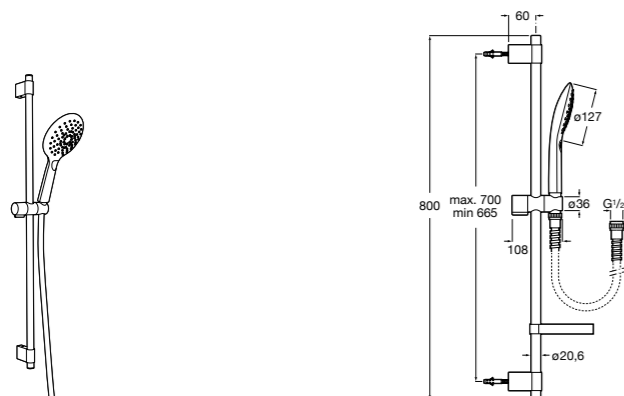

Plenum Go 120/3

5B1P11C00 GO ROUND - Душевой комплект. Включает в себя: ручной душ 120 мм с 3 функциями (rain, rainstorm и pulse), штангу 800 мм, регулируемый держатель для ручного душа, мыльницу и гибкий шланг 1,70 м. Хром.

5B1P11CB0 GO ROUND - Душевой комплект. Включает в себя: ручной душ 120 мм с 3 функциями (rain, rainstorm и pulse), штангу 800 мм, регулируемый держатель для ручного душа, мыльницу и гибкий шланг 1,70 м. Хром, белый.