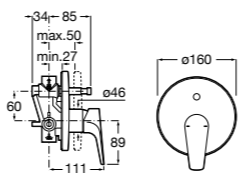

Смесители для ванны и душа / встраиваемые (с внутренней частью в комплекте)

Atlas

1. **5A0690C00** Встраиваемый смеситель для ванны-душа с переключателем потока.