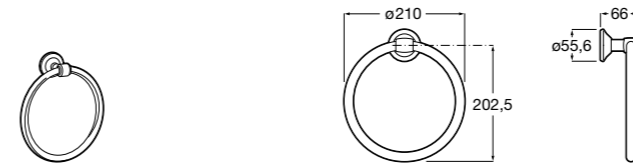

Hotel's Classic

815425001 Полотенцедержатель в форме кольца.