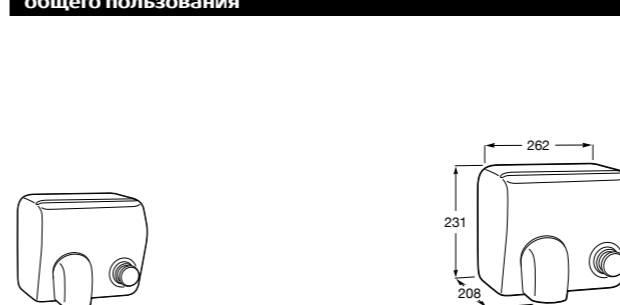

Общественные пространства / аксессуары для зон общего пользования**Public**

817400001 Сушилка для рук с насадкой. Глянцевая отделка. ☉

817400002 Сушилка для рук с насадкой. Отделка сталь-сатин.

**Public**