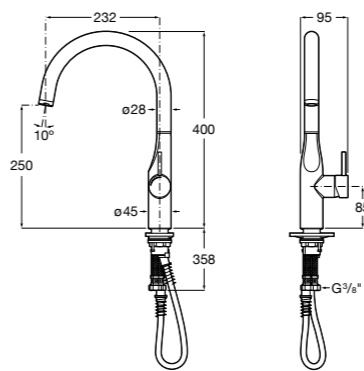

Glera ®

5A844DC00 Смеситель для кухни с поворотным изливом, аэратором и гибкой подводкой. Cold start.