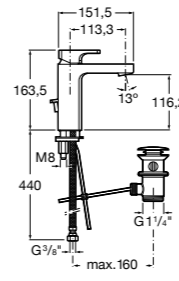

L90

5A3E01C00 Смеситель для раковины с донным клапаном и гибкой подводкой, Cold start.