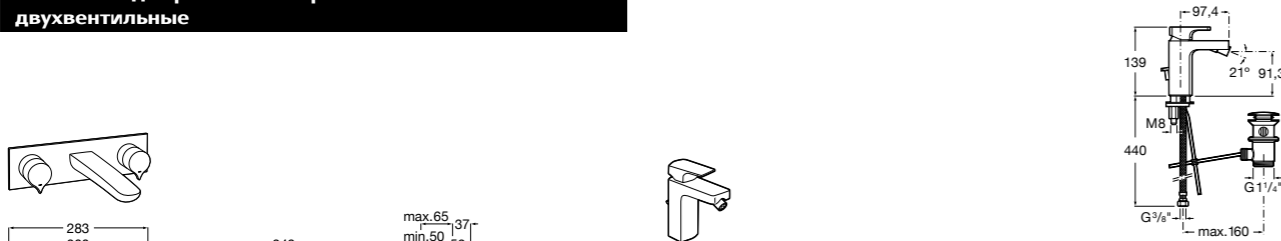

L90

5A6001C00 Смеситель для биде с регулятором направления потока, донным клапаном и гибкой подводкой.

L90

5A6301C00 Смеситель для биде с рычагом сбоку, регулятором направления потока, донным клапаном и гибкой подводкой. Cold start.

L90C

5A6A01C00 Смеситель для биде с регулятором направления потока, донным клапаном и гибкой подводкой. Cold start.

Carmen

5A604BC00 Смеситель для биде с регулятором направления потока, гладким корпусом, донным клапаном click-clack и гибкой подводкой.

Naia

5A6096C00 Смеситель для биде с регулятором направления потока, донным клапаном и гибкой подводкой.

5A6A96..0 Смеситель для биде с регулятором направления потока и гибкой подводкой. Не включает донный клапан. Покрытие Everlux.

Lanta

5A6011C00 Смеситель для биде с регулятором направления потока, донным клапаном и гибкой подводкой.

Lanta

5A6111C00 Смеситель для биде с регулятором направления потока, цепочкой и гибкой подводкой.

Atlas

5A6090C00 Смеситель для биде с регулятором направления потока, донным клапаном и гибкой подводкой.

Atlas

5A6190C00 Смеситель для биде с регулятором направления потока, цепочкой и гибкой подводкой.

Malva

5A603BC00 Смеситель для биде с регулятором направления потока, донным клапаном и гибкой подводкой.

Malva

5A613BC00 Смеситель для биде с регулятором направления потока, цепочкой и гибкой подводкой.

Monodin-N

5A6098C00 Смеситель для биде с регулятором направления потока, донным клапаном и гибкой подводкой.