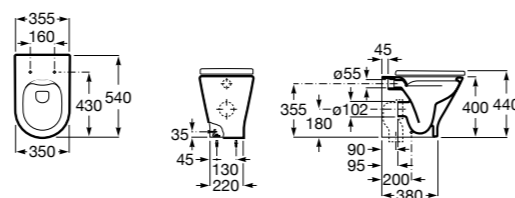

The Gap Round

3470N7000	Чаша унитаза Rimless с двойным выпуском. Включает: крепежный комплект.
801D12001	Сиденье и крышка с механизмом «мягкое закрывание» для унитаза.
801D10001	Сиденье и крышка для унитаза.
801D12003	Сиденье и крышка для унитаза.