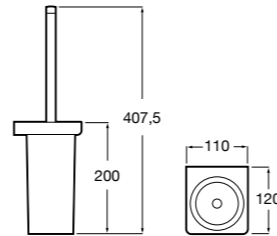

**Victoria**

816663001 Держатель для туалетной бумаги без крышки. Крепление на болты или клей.

Размеры в мм

Аксессуары / настенные держатели для щеток

**Victoria****816665001** Резервный держатель для туалетной бумаги. Крепление на болты или клей.**Compas****817357001** Держатель для туалетной бумаги без крышки.**Compas****817443001** Держатель для туалетной бумаги без крышки.**Compas****817437001** Держатель для туалетной бумаги без крышки.**Compas****817366001** Держатель для туалетной бумаги без крышки.**Cubica****817417002** Двойной держатель для туалетной бумаги без крышки.**Record ®****817666001** Держатель для туалетной бумаги без крышки.**Tempo****817036001** Настенный держатель для щетки. Хром.**817036022** Настенный держатель для щетки. Покрытие Everlux титановый черный.**Carmen****817008001** Настенный держатель для щетки.**Superinox****817305002** Настенный держатель для щетки.**Nuova****816530001** Настенный держатель для щетки.**Hotel's****816726001** Настенный держатель для щетки.**Victoria****816666001** Настенный держатель для щетки. Крепление на болты или клей.**Hotel's Classic****815480001** Настенный держатель для щетки.**Victoria****816667001** Настенный держатель для щетки. Крепление на болты или клей.**Rubik****816851001** Настенный держатель для щетки. Хром.**816851024** Настенный держатель для щетки. Черный цвет. ®**Onda ®****3870ZE000** Настенный держатель для щетки.**Twin****816715001** Настенный держатель для щетки. Крепление на болты или клей.**Compas****817434001** Настенный держатель для щетки.