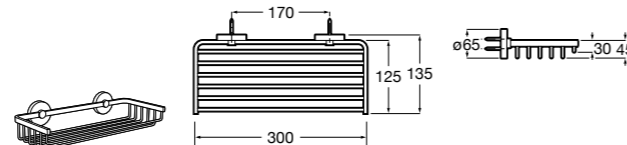

Compas

Контейнер решетчатый.

817440001	Контейнер решетчатый.