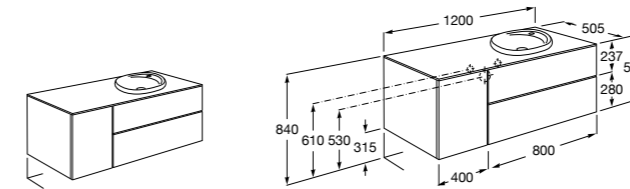

Beyond раковина справа

851411XXX Мебельный модуль для размещения накладной раковины 450 мм справа. Раковины и смесители не входят в комплект.