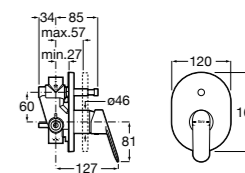

**Alfa**

- 5A0A25C00** Встраиваемый смеситель для ванны-душа с переключателем потока.

**Victoria**

- 5A0625C00** Встраиваемый смеситель для ванны-душа с переключателем потока.

**Смесители для ванны и душа / монтаж на бортик****Insignia**