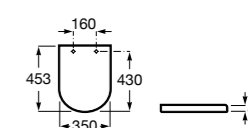

Debbba Square ©

1. **8019D200B** SQUARE - Сиденье и крышка с механизмом «мягкое закрытие» для унитаза. Материал SUPRALIT®.
2. **8019D000B** SQUARE - Сиденье и крышка с креплениями из нержавеющей стали для унитаза. Материал SUPRALIT®.

Inspira Square

1. **801532..B** SQUARE - Сиденье и крышка с механизмом «мягкое закрытие» для унитаза. Материал SUPRALIT®.

Meridian-N Comfort ©

1. **8012AC..B** Сиденье и крышка с креплениями из нержавеющей стали и механизмом «мягкое закрытие» для укороченного унитаза.
2. **8012AB..B** Сиденье и крышка с креплениями из нержавеющей стали для укороченного унитаза. Материал SUPRALIT®.

The Gap Round compacto

1. **801D22..1** Сиденье и крышка с механизмом «мягкое закрытие» для унитаза.
2. **801D20..1** Сиденье и крышка для унитаза.

Debbba Round ©

1. **801B2200B** Сиденье и крышка с механизмом «мягкое закрытие» для унитаза. Материал SUPRALIT®.
2. **801B2000B** Сиденье и крышка с креплениями из нержавеющей стали для унитаза. Материал SUPRALIT®.

Inspira Round

1. **801522..B** ROUND - Сиденье и крышка с механизмом «мягкое закрытие» для унитаза. Материал SUPRALIT®.

Meridian-N ограниченная подвижность

1. **801230..4** Крышка и не цельное сиденье с креплениями из нержавеющей стали.
2. **80123D..4** Не цельное сиденье с креплениями из нержавеющей стали.

The Gap Comfort

1. **801472..4** Сиденье и крышка с механизмом «мягкое закрытие» для унитаза.
2. **801470..4** Сиденье и крышка для унитаза.

Hall

1. **801620..4** Сиденье и крышка с креплениями из нержавеющей стали для укороченного унитаза.
2. **801622..4** Сиденье и крышка с механизмом «мягкое закрытие».

Inspira Round compacto

1. **80152C..B** ROUND - Сиденье и крышка с механизмом «мягкое закрытие» для унитаза-компакт. Материал SUPRALIT®.

The Gap Square

1. **801470..4** Сиденье и крышка для унитаза.
2. **801472..4** Сиденье и крышка с механизмом «мягкое закрытие» для унитаза.