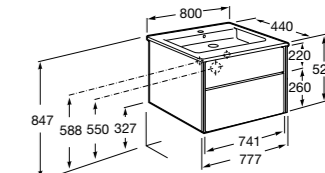

Ronda

ZRU9303004	Мебельный модуль бетон/белый матовый.
ZRU9302965	Мебельный модуль белый глянцев/антрацит.
327470000	Раковина The Gap Original 800.