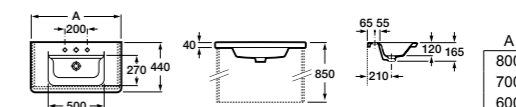

Раковина The Gap Original

Стр. 126

Арт. 327470000 80 см
Арт. 327471000 70 см
Арт. 327472000 60 см