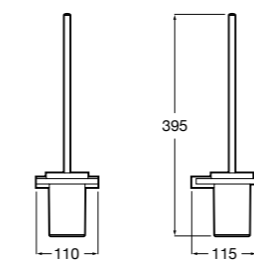

**Victoria**

816663001 Держатель для туалетной бумаги без крышки. Крепление на болты или клей.

Размеры в мм

Аксессуары / настенные держатели для щеток

**Victoria****816665001** Резервный держатель для туалетной бумаги. Крепление на болты или клей.**Compas****817357001** Держатель для туалетной бумаги без крышки.**Compas****817443001** Держатель для туалетной бумаги без крышки.**Compas****817437001** Держатель для туалетной бумаги без крышки.**Compas****817366001** Держатель для туалетной бумаги без крышки.**Cubica****817417002** Двойной держатель для туалетной бумаги без крышки.**Record ®****817666001** Держатель для туалетной бумаги без крышки.**Tempo****817036001** Настенный держатель для щетки. Хром.**817036022** Настенный держатель для щетки. Покрытие Everlux титановый черный.**Carmen****817008001** Настенный держатель для щетки.**Superinox****817305002** Настенный держатель для щетки.**Nuova****816530001** Настенный держатель для щетки.**Hotel's****816726001** Настенный держатель для щетки.**Victoria****816666001** Настенный держатель для щетки. Крепление на болты или клей.**Hotel's Classic****815480001** Настенный держатель для щетки.**Victoria****816667001** Настенный держатель для щетки. Крепление на болты или клей.**Rubik****816851001** Настенный держатель для щетки. Хром.**816851024** Настенный держатель для щетки. Черный цвет. ®**Onda ®****3870ZE000** Настенный держатель для щетки.**Twin****816715001** Настенный держатель для щетки. Крепление на болты или клей.**Compas****817434001** Настенный держатель для щетки.