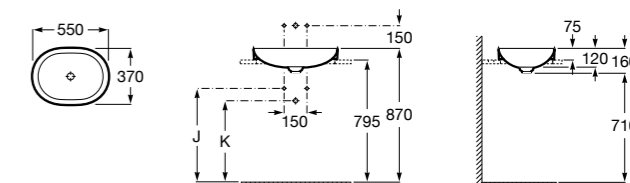

Inspira Round

327527..0 ROUND - Полуистраиваемая раковина из материала FINECERAMIC® с фиксированным открытым керамическим выпуском и монтажным креплением. Смеситель не входит в комплект.