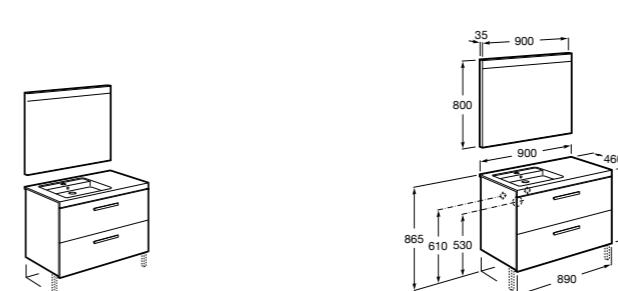

Prisma раковина слева

1. **855953XXX** UNIK - Комплект мебели и раковины. Компактный сифон. Ножки и смеситель не входят в комплект.
   855937XXX PACK - Комплект мебели, раковины и зеркала Prisma Basic со встроенной LED-подсветкой. Компактный сифон. Ножки и смеситель не входят в комплект.
   816764339 Комплект из 2-х ножек.