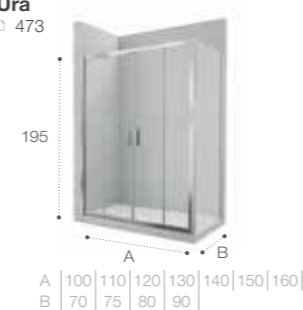

L4-E+LF-C
Ura
□ 473

L3-E+LF-C
Easy
□ 449

L2+LF
Aerea
□ 449

L2+LF-F
Fusion-N
□ 450

Душевые ограждения ОБЗОР ПРОДУКЦИИ

<p>L2-E+LF-C Easy □ 450</p>  <p>A 97-200 B 20-100 </p>	<p>L2-E + LF Naray □ 474</p>  <p>A 100 110 120 130 140 150 160 170 180 B 70 80 90 90 </p>	<p>L2-E+LF-C Ura □ 474</p>  <p>A 100 110 120 130 140 150 160 B 70 75 80 90 </p>	<p>L2-E+LF Victoria □ 474</p>  <p>A 100 110 120 130 140 150 160 B 70 75 80 90 </p>
--	---	---	--