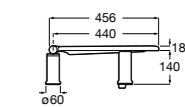

The Gap Square compacto

- 801730..4** Сиденье и крышка для укороченного унитаза.
- 801732..4** Сиденье и крышка с механизмом «мягкое закрытие».

Access Comfort

- 801B60001** Детские сиденья для унитаза и сиденье на ножках.