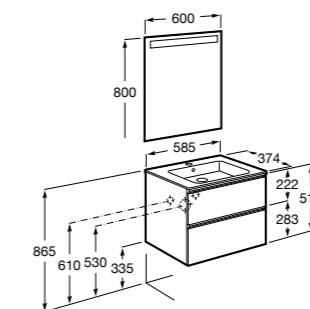

Debba Compact

- ZRU9302708** Мебельный модуль белый глянец.
32799H00Y Раковина Debba Unik 600.

The Gap Compact ®

- 851495XXX** UNIK - Комплект мебели с 2 ящиками и раковиной (смеситель располагается по центру).
851526XXX PACK - Комплект мебели с 2 ящиками и раковиной (смеситель располагается по центру) и зеркала Eidos.
816826339 Набор из 2 ножек 335 мм для мебели UNIK с 2 ящиками.
816826458 Набор из 2 ножек 335 мм для мебели UNIK с 2 ящиками.