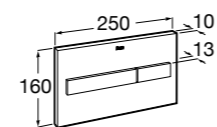

8901883.. PL7 DUAL - Двойной смыв. Глянцевая отделка.