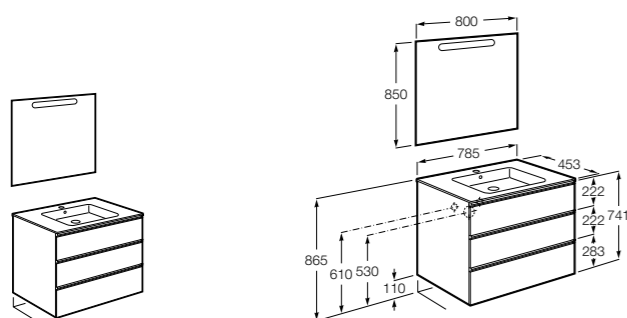

The Gap ®

857553806	Мебельный модуль.
3279A4000	Раковина The Gap 800.
ZRU9302689	Зеркало The Gap Original 800.
ZRU9302887	Зеркальный шкаф The Gap Original 800.
Также возможна комплектация раковинами	
3270M0004	Раковина мебельная The Gap Plus 800.
32799C000	Victoria Unik 800.
851486XXX	Комплект: раковина в центре. Включает в себя: мебельный модуль с раковиной в центре.
851519XXX	Готовое решение: раковина в центре. Включает в себя: мебельный модуль, раковину и зеркало Eidos.
Дополнительно:	
816827339	Ножки (4 шт.) Алюминий.
816827458	Ножки (4 шт.) Никель.