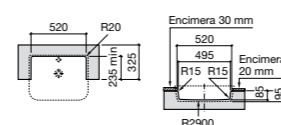

The Gap Original

32747S000 Раковина керамическая, полувстраиваемая. Смеситель не входит в комплект.