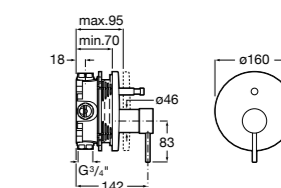

Naia

5A0B96C00 Встраиваемый смеситель для ванны-душа с переключателем потока. Установка с RocaBox Арт. 525869403.

5A0B96..0 Встраиваемый смеситель для ванны-душа с переключателем потока. Покрытие Everlux. Установка с RocaBox Арт. 525869403.