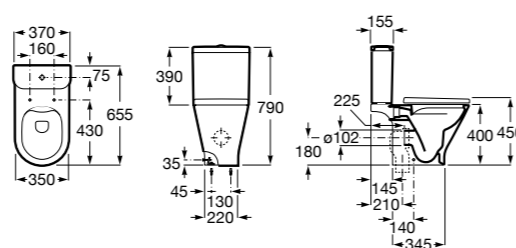

The Gap Round

3420N8000	Чаша унитаза Rimless с двойным выпуском.
3410N1000	Бачок с механизмом двойного смыва 4,5/3 литра с боковым подводом воды и механизмом для двойного смыва.
3410N0000	Бачок с механизмом двойного смыва 4,5/3 литра с нижним подводом воды и механизмом для двойного смыва.
801D12001	Сиденье и крышка с механизмом «мягкое закрывание» для унитаза.
801D10001	Сиденье и крышка для унитаза.
801D12003	Сиденье и крышка для унитаза.

Размеры в мм