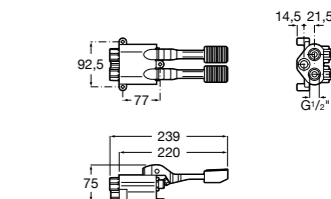

Смесители для раковин / педаль монтируемая в пол

Instant Foot

505128600 Педальный смеситель. Установка на полу.