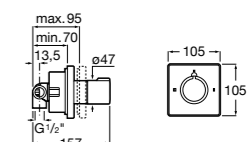

5A1A4AC00 SOFT - Встраиваемый переключатель (2 положения) для ванны или душа. Установка с Арт. 525166803.

525166803 Скрытый монтажный блок для дивертора на 2 выхода 1/2\"/>