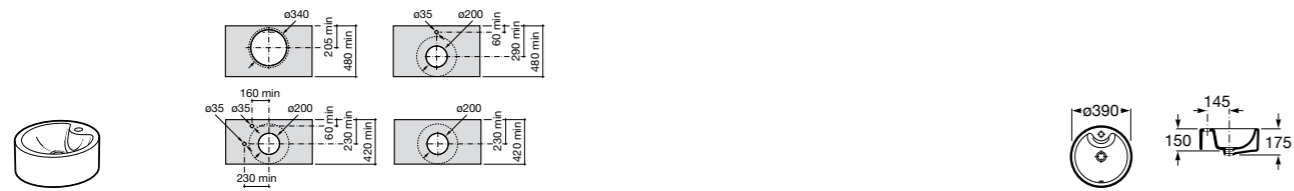

Terra

32722T000 Накладная керамическая раковина. Смеситель не входит в комплект.