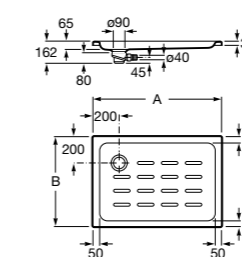

Easy STA

Акриловый душевой поддон с противоскользящим покрытием. Включает сливной комплект.

	A	B
276081000	900	900
276080000	800	800
276079000	750	750

Easy STA

Угловой акриловый душевой поддон с противоскользящим покрытием. Включает сливной комплект.

	A	B	R
276085000	900	900	504
276084000	800	800	504
276083000	750	750	373

Керамические душевые поддоны

Malta Walk-In

Керамический душевой поддон с противоскользящим покрытием и с платформой венге.

373524000