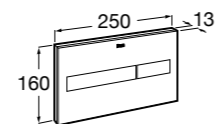

8901980.. PL4 DUAL - Двойной смыв.

8901990.. PL5 DUAL - Двойной смыв.

8901850.. PL6 DUAL - Двойной смыв.

8901882.. PL7 DUAL - Двойной смыв.

8901883.. PL7 DUAL - Двойной смыв. Глянцевая отделка.

8901890.. PL10 DUAL - Двойной смыв.

8901892.. PL10 DUAL - Двойной смыв. Матовая отделка.

8901893.. PL10 DUAL - Двойной смыв. Глянцевая отделка.

890189304 PL10 Антивандальный - Двойной смыв. Отделка из нержавеющей стали.

Панели смыва для систем Duplo One / двойной смыв, электронные

890189510 Электронная панель с двойным смывом.

890189500 Электронная панель с двойным смывом.

890097500 PL3-E - Двойной смыв, электронная, из нержавеющей стали. Автоматический или ручной смыв.

890104008 EP1 - Двойной смыв, электронная, отделка стекло. Автоматический или ручной смыв. Настраиваемая цветная подсветка. Совместима со всеми системами инсталляций Роса. Бесконтактный смыв с помощью датчика присутствия. Подходит для установки в частных и общественных местах.

890104009 EP2 - двойной смыв, электронная, отделка стекло. Автоматический или ручной смыв. Настраиваемая цветная подсветка. Бесконтактный смыв с помощью датчика присутствия.

Панели смыва для систем Duplo One / Совместимость с системами инсталляций Duplo

890064010 Тип А; для панелей смыва PL3 / PL5.