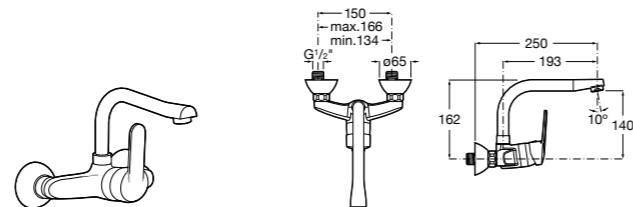

Victoria

5A7725C00 Монтируемый в стену смеситель для кухни с верхним поворотным изливом и аэратором.