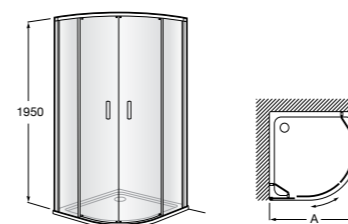

Душевые ограждения / 2 стены / угловое / распашные двери

Easy MR

Угловой душ с 2 раздвижными элементами + 2 фиксированных элемента.

		Минимальное открытие (C)
MR (A)	От 700 до 800	470
	От 801 до 1000	470