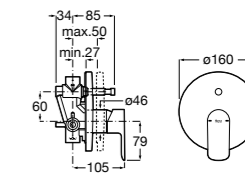

Cala

1. **5A066EC00** Встраиваемый смеситель для ванны-душа с переключателем потока.