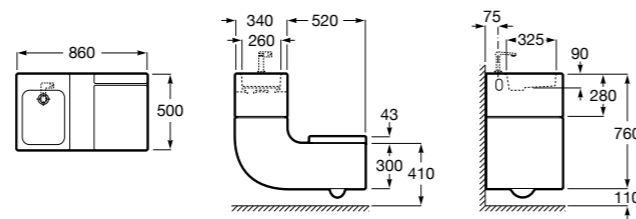

Раковины 2 в 1 (раковина + унитаз)

W + W

893020001 Подвесной унитаз и раковина. В комплект входит крышка для унитаза и смеситель серии Singles.