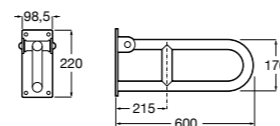

Access Comfort / Pro

1. **816932001** COMFORT - Поручень откидной для людей с ограниченными возможностями. Цвет: нержавеющая сталь.
2. **816908009** COMFORT - Поручень откидной для людей с ограниченными возможностями. Цвет: белый винил.
3. **816932002** COMFORT - Поручень откидной для людей с ограниченными возможностями. Цвет: нержавеющая сталь, сатин.
4. **816960009** PRO - Поручень откидной для людей с ограниченными возможностями. Цвет: белый винил.
5. **816985009** PRO - Поручень откидной для людей с ограниченными возможностями, антибактериальное покрытие.