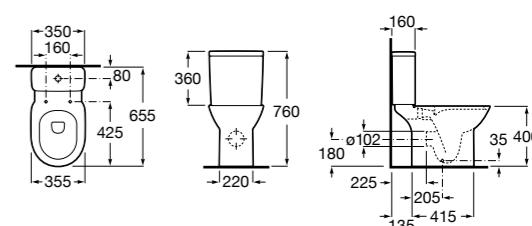

Debba Square

342998000	Чаша унитаза с вертикальным выпуском. Включен установочный комплект (A).
34299700Y	Чаша унитаза с горизонтальным выпуском. Включен установочный комплект (B).
341990000	Бачок с механизмом двойного смыва 4,5/3 литра с боковым подводом воды. Включен установочный комплект, механизм для подвода воды и механизм смыва.
34199100Y	Бачок с механизмом двойного смыва 4,5/3 литра с нижним подводом воды. Включен установочный комплект, механизм для подвода воды и механизм смыва.
8019D0004	Сиденье и крышка с креплениями из нержавеющей стали для унитаза.
8019D0004	Сиденье и крышка с креплениями из нержавеющей стали для унитаза.
8019D2003	Сиденье и крышка тонкие с механизмом «мягкое закрывание» и быстрое снятие для унитаза.
ZRU930282B	Сиденье и крышка с механизмом «мягкое закрывание» и быстрое снятие для унитаза.
8019D2005	Сиденье и крышка для унитаза.