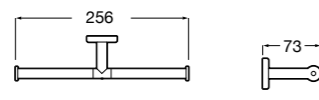

**Victoria**

816663001 Держатель для туалетной бумаги без крышки. Крепление на болты или клей.

Размеры в мм

Аксессуары / настенные держатели для щеток

**Victoria****816665001** Резервный держатель для туалетной бумаги. Крепление на болты или клей.**Compas****817357001** Держатель для туалетной бумаги без крышки.**Compas****817443001** Держатель для туалетной бумаги без крышки.**Compas****817437001** Держатель для туалетной бумаги без крышки.**Compas****817366001** Держатель для туалетной бумаги без крышки.**Cubica****817417002** Двойной держатель для туалетной бумаги без крышки.**Record ®****817666001** Держатель для туалетной бумаги без крышки.**Tempo****817036001** Настенный держатель для щетки. Хром.**817036022** Настенный держатель для щетки. Покрытие Everlux титановый черный.**Carmen****817008001** Настенный держатель для щетки.**Superinox****817305002** Настенный держатель для щетки.**Nuova****816530001** Настенный держатель для щетки.**Hotel's****816726001** Настенный держатель для щетки.**Victoria****816666001** Настенный держатель для щетки. Крепление на болты или клей.**Hotel's Classic****815480001** Настенный держатель для щетки.**Victoria****816667001** Настенный держатель для щетки. Крепление на болты или клей.**Rubik****816851001** Настенный держатель для щетки. Хром.**816851024** Настенный держатель для щетки. Черный цвет. ®**Onda ®****3870ZE000** Настенный держатель для щетки.**Twin****816715001** Настенный держатель для щетки. Крепление на болты или клей.**Compas****817434001** Настенный держатель для щетки.