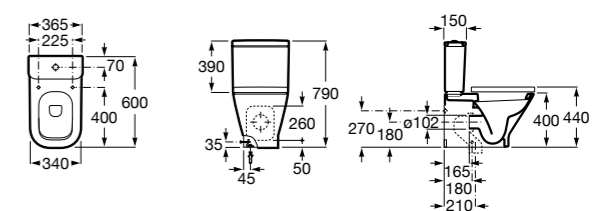

ZRU9302991 Сиденье и крышка тонкие с механизмом «мягкое закрывание» и быстрого снятия для унитаза.

Размеры в мм

**The Gap Square**

342472000 Чаша унитаза укороченная приставная с двойным выпуском.

341471000 Бачок с механизмом двойного смыва 4,5/3 литра с боковым подводом воды. Включен установочный комплект, механизм для подвода воды и механизм смыва.