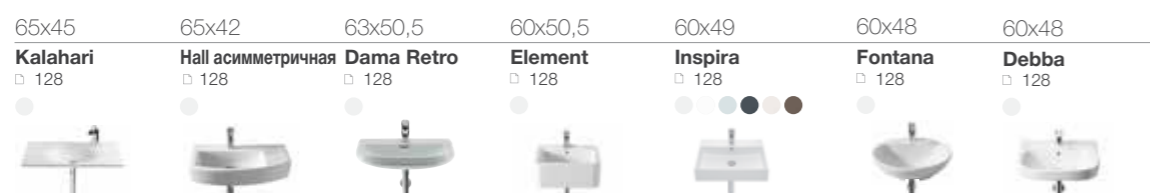

Коллекция Inspira, смеситель для биде Lanta, аксессуары Hotel's.

Раковины

ОБЗОР ПРОДУКЦИИ

длина x ширина

Раковины подвесные

100-140

70-99

60-69