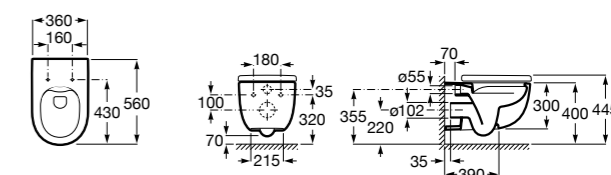

Meridian

34624L000 Подвесная чаша Rimless со скрытым креплением. Включает: крепежный комплект. Для установки выберите систему инсталляции Rosa для подвесных унитазов.

8012A2..B Сиденье и крышка с механизмом «мягкое закрывание» для унитаза. Материал SUPRALIT®.

8012A0..B Сиденье и крышка с креплениями из нержавеющей стали для унитаза. Материал SUPRALIT®.

801D12003 Сиденье и крышка для унитаза.