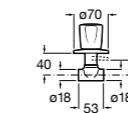

Brava

5A1830C00 Встраиваемый вентиль для сварки 18 мм. Синий указатель (холодная).

5A0830C00 Встраиваемый вентиль для сварки 18 мм. Красный указатель (горячая).