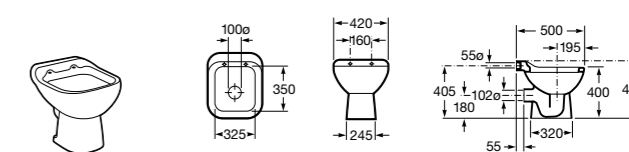

Слив

Garda

1. **371055000** Слив. Включает в комплект: керамическую решетку, резиновое выпускное соединение и установочный комплект.
   526005510 Решетка из нержавеющей стали с резиновой вставкой.

Хозяйственные мойки

Unik Henares

1. **851028806** Тумба под мойку.

Henares

1. **368951001** Хозяйственная мойка.