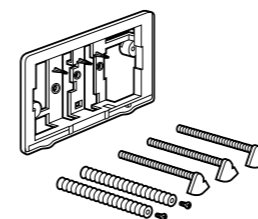

Панели смыва для систем Duplo One / Совместимость с системами инсталляций Duplo

Комплект для адаптации ©

890064010 Тип А; для панелей смыва PL3 / PL5.