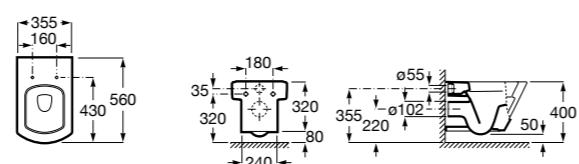

Beyond

3460B7..0 Подвесная чаша Rimless с горизонтальным выпуском, со скрытым креплением. Включает: крепежный комплект. Для установки выберите систему инсталляции Rosa для подвесных унитазов.

801B82..B Сиденье и крышка с механизмом «мягкое закрывание» для унитаза. Материал SUPRALIT®.