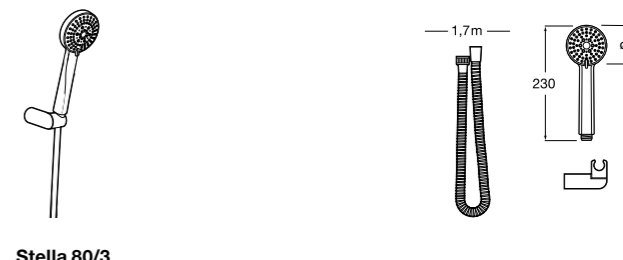

Stella 80/3

5B1303C00 Душевой комплект. Включает в себя: ручной душ 80 мм с 3 функциями, настенный держатель для ручного душа и гибкий шланг 1,70 м.