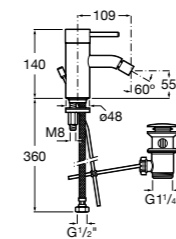

Lanta

5A6011C00 Смеситель для биде с регулятором направления потока, донным клапаном и гибкой подводкой.