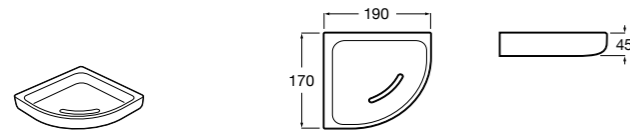

Onda ®

Контейнер.

3870Z3000	Контейнер.