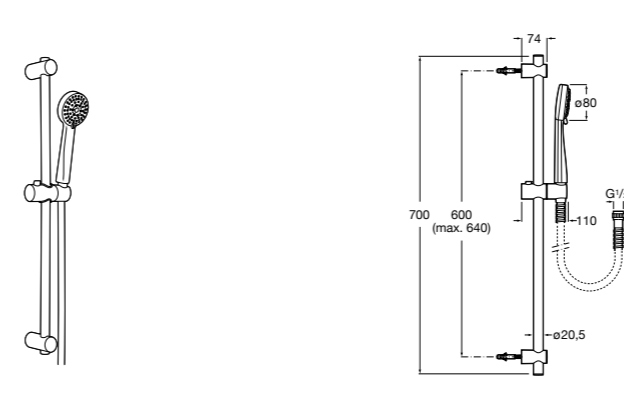

Stella 80/1

5B9403C00 Душевой комплект. Включает в себя: ручной душ 80 мм с 1 функцией, штангу 700 мм, регулируемый держатель для ручного душа и гибкий шланг 1,70 м.