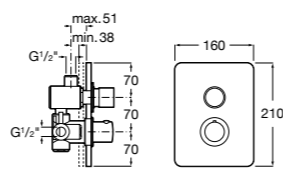

Смесители для душа/ встраиваемые / с термостатом

Avant

1. **5A0679C00** Встраиваемый смеситель-термостат для душа.