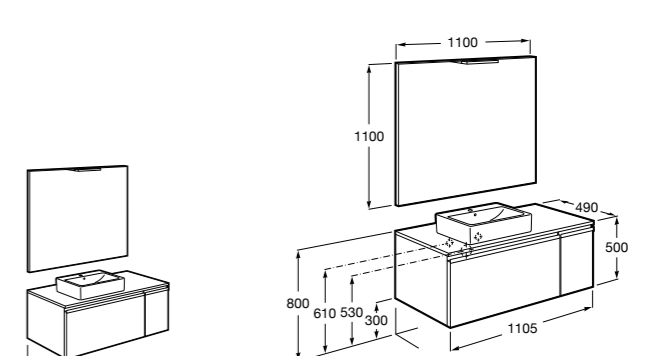

Heima раковина слева

851006XXX Мебельный модуль для раковины с рабочей поверхностью. Раковина и смеситель не входят в комплект. Модуль дополнительно обработан защитой от влаги.

851044XXX PACK - Комплект мебели, раковины и зеркала с подсветкой LED Smartlight. Компактный сифон. Раковина, ножки и смеситель не входят в комплект. Модуль дополнительно обработан защитой от влаги.

856925331 Комплект из 2-х ножек.

Размеры в мм