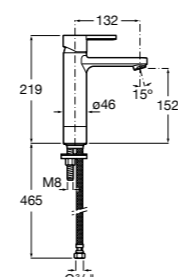

Naia

5A3D96C00 Смеситель для раковины с аэратором, гладкий корпус, Mezzo Plus, с донным клапаном с системой click-clack и гибкой подводкой. Cold start.