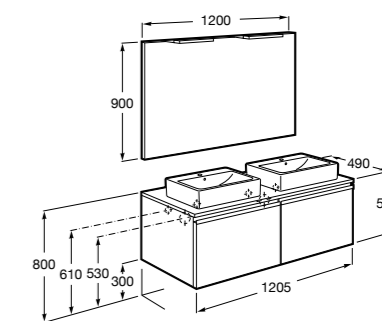

Heima

851007XXX Мебельный модуль для двух накладных или встраиваемых раковин. Раковины и смесители не входят в комплект.

851045XXX PASC - Комплект из мебельного модуля, раковины с двумя чашами и зеркала со светодиодной подсветкой для двоих с регулируемой интенсивностью света и индикатором температуры. Включает: пульт управления и компактный сифон. Раковины, смеситель и ножки не входят в комплект.

856925331 Комплект из 2-х ножек.

Размеры в мм