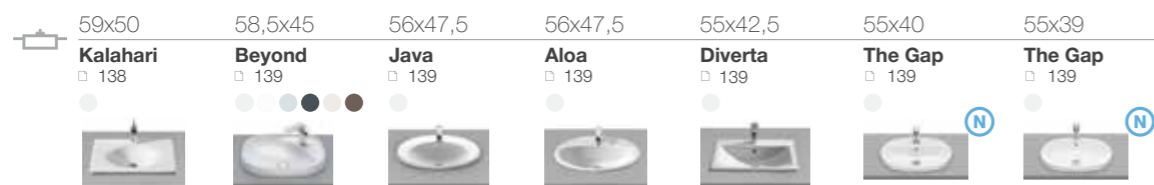

Раковины

ОБЗОР ПРОДУКЦИИ

длина x ширина

Раковины для установки на столешницу

65-75

60-64

55-59

55-59

50-54