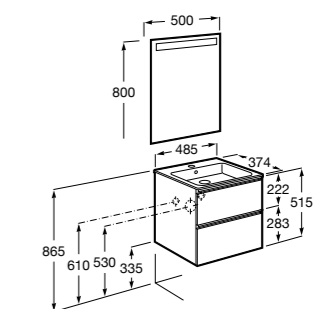

The Gap Compact ®

1. **851494XXX** UNIK - Комплект мебели с 2 ящиками и раковиной (смеситель располагается по центру).
   851525XXX PACK - Комплект мебели с 2 ящиками и раковиной (смеситель располагается по центру) и зеркала Eidos.
   816826339 Набор из 2 ножек 335 мм для мебели UNIK с 2 ящиками.
   816826458 Набор из 2 ножек 335 мм для мебели UNIK с 2 ящиками.