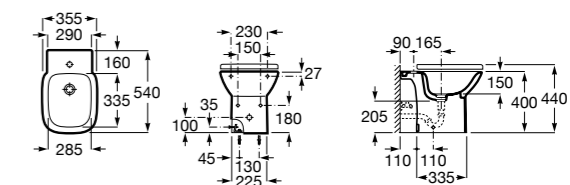

Debba Square

357994000 Биде без крышки. Включает: установочный комплект. Смеситель не входит в комплект.

8069D200B Крышка для биде с механизмом «мягкое закрывание». ©

8069D000B Крышка для биде. ©

8069D2004 Крышка для биде с механизмом «мягкое закрывание».

8069D0004 Крышка для биде.

Размеры в мм