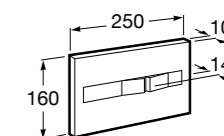

PL2 Dual ©

8901960.. PL2 DUAL - Двойной смыв.