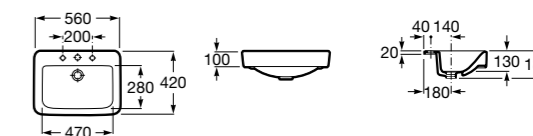

Раковины полувстраиваемые

Senso Square

32751S000 Раковина керамическая, полувстраиваемая. Смеситель не входит в комплект.