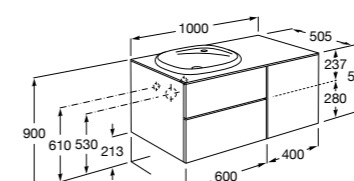

Beyond раковина слева

851389XXX UNIK - Комплект мебели с двумя ящиками и модулем с дверцей, раковина из материала SURFEX®. Ножки и смеситель не входят в комплект.