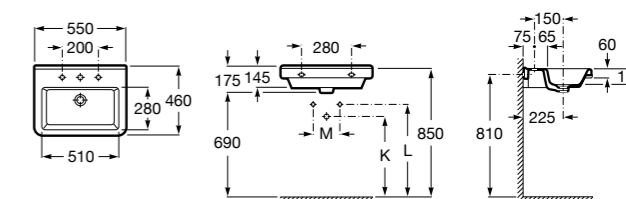

The Gap Original

1. **327475000** Настенная или накладная керамическая раковина. Смеситель не входит в комплект.
   337470000 Пьедестал для керамической раковины.
   337471000 Полупьедестал для керамической раковины.