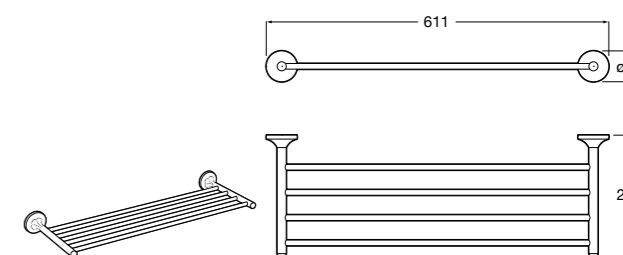

Размеры в мм

**Compas**

- 817438001 Решетка для полотенец.

**Cubica**

- 817416002 Решетка для полотенец с полотенцедержателем.

**Cubica**

- 816825001 Решетка для полотенец.

**Classica**