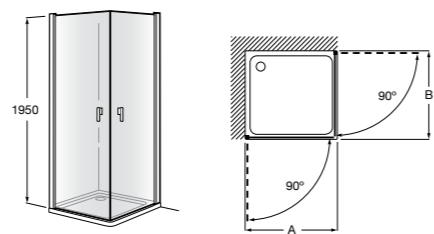

Easy 2PL

Угловой душ с 2 распашными элементами.

2PL (A и B)	От 600 до 800
	От 801 до 1000