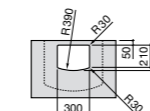

**Diverta**

327110000 Настенная или накладная керамическая раковина. Смеситель не входит в комплект.

Размеры в мм

**Dama Retro**

320321001 Настенная керамическая раковина. Пьедестал и смеситель не входят в комплект.