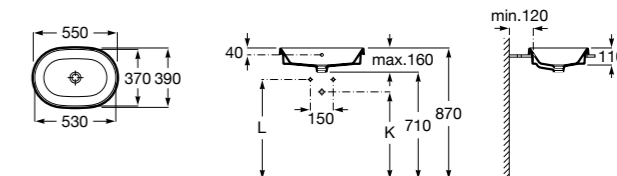

The Gap Round ®

3270Y5000 Раковина керамическая врезная. Смеситель не входит в комплект.