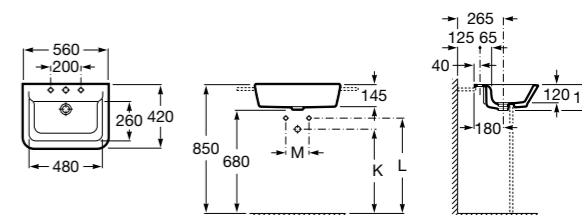

The Gap Original

32747S000 Раковина керамическая, полувстраиваемая. Смеситель не входит в комплект.