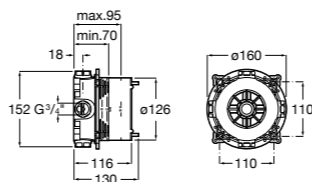

RocaBox Universal

1. **525869403** RocaBox - Универсальный монтажный блок для встраиваемых смесителей. Установка с монтируемым на стену термостатом или смесителем для ванны или душа. Смеситель не входит в комплект.
2. **525564303** Набор для удлинения на 20 мм. Подходит для удлинения встраиваемого механизма с максимальной глубиной 95 мм, с последующим удлинением до 115 мм.
3. **525564600** ROUND - Набор круглой формы для внешнего удлинения встраиваемого механизма на 20 мм. Подходит для встраиваемого механизма с максимальной глубиной 50 мм, с последующим удлинением до 70 мм.
4. **525564700** SQUARE - Набор для внешнего удлинения встраиваемого механизма на 20 мм. Подходит для встраиваемого механизма с максимальной глубиной 50 мм, с последующим удлинением до 70 мм.