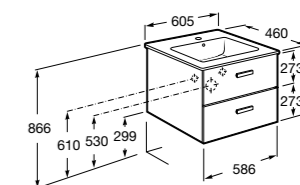

Victoria Nord

ZRU9000028 Мебельный модуль белый глянец.

ZRU9000027 Мебельный модуль венге.

32799E000 Раковина Victoria Unik 600.