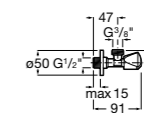

Запорный кран

525166000 Угловой запорный кран 1/2" - 3/8" (шаровый механизм, металлическая ручка).

525166100 Угловой запорный кран 1/2" - 1/2" (шаровый механизм, металлическая ручка).