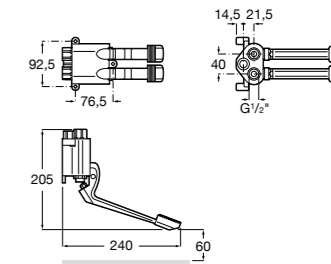

Instant Foot

505128700 Педальный смеситель. Установка на стене.