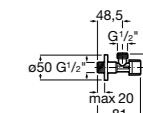

Запорный кран

525165800 Угловой запорный кран 1/2" - 3/8" (шаровый механизм, пластиковая ручка).

525165900 Угловой запорный кран 1/2" - 1/2" (шаровый механизм, пластиковая ручка).