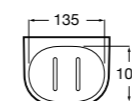

Аксессуары / полочки

Tempo

Полочка. Хром.

	A
817027001	600
817040001	300

Полочка. Покрытие Everlux титановый черный.

	A
817027022	600
817040022	300

Victoria

816683001 Настенная мыльница. Крепление на болты или клей.