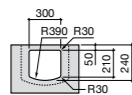

Мини-раковины

Hall

325883000 Настенная или накладная керамическая раковина. Смеситель не входит в комплект.

Meridian

325245000 Настенная керамическая раковина. Смеситель не входит в комплект.

335240000 Пьедестал для керамической раковины.

337241000 Полуьпедестал для керамической раковины.

The Gap Original

327477000 Настенная или накладная керамическая раковина. Смеситель не входит в комплект.

Hall

327624000 Настенная или накладная керамическая раковина. Смеситель не входит в комплект.

Meridian

327248000 Настенная керамическая раковина. Смеситель не входит в комплект.

Размеры в мм

Ibis

320841001 Настенная керамическая раковина. Смеситель не входит в комплект.

The Gap Original

327478000 Настенная керамическая раковина. Смеситель не входит в комплект.

337472000 Полуьпедестал для керамической раковины компакт.

Debba

325998000 Настенная керамическая раковина. Смеситель не входит в комплект.

Meridian

327249000 Настенная керамическая раковина. Смеситель не входит в комплект.

337242000 Полуьпедестал для керамической раковины компакт.

The Gap Original

327479000 Настенная керамическая раковина. Смеситель не входит в комплект.

337472000 Полуьпедестал для керамической раковины компакт.

Размеры в мм