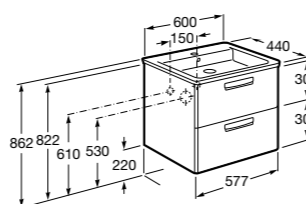

The Gap Original

ZRU9302734 Мебельный модуль белый матовый.

ZRU9302879 Мебельный модуль белый глянцевый.

ZRU9302742 Мебельный модуль фиолетовый.

327472000 Раковина The Gap Original 600.