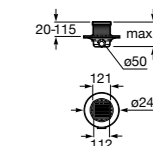

In-Drain Shower SQ

IN-DRAIN SHOWER SQ - Сливной комплект с прокладкой из геотекстиля и крышкой.

276092000	113 x 113

In-Drain Basic

IN-DRAIN BASIC - сливной комплект с прокладкой и с крышкой.

	A
276308000	950 x 60
276307000	850 x 60
276306000	750 x 60
276305000	650 x 60