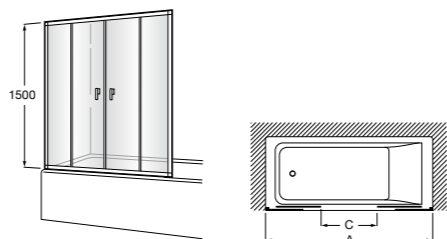

Душевое ограждение для ванны / 3 стены / фронтальное / раздвижные двери

Easy BL4-E

Фронтальное ограждение для ванны. 2 раздвижные створки + 2 фиксированные.

		Минимальное открытие (C)
BL4-E (A)	От 1170 до 1400	390
	От 1401 до 1600	490
	От 1601 до 2000	590