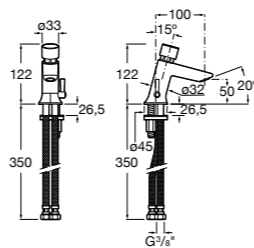

Instant

1. **5A3177C00** Смеситель для раковины с аэратором и гибкой подводкой. Ограничитель расхода 6 л/мин. Автоматическое закрытие через 15 секунд.