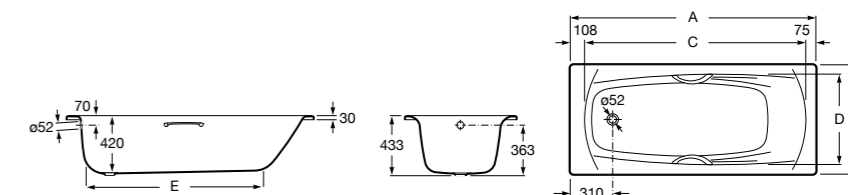

Swing

Прямоугольная стальная ванна с противоскользящим покрытием дна и отверстиями для ручек.

	A	B	C	D	E	Объем, л
2200E0000	1800	800	1617	666	1290	240
2201E0000	1700	750	1188	626	1188	215

291109000 Хромированные ручки для ванны Swing.