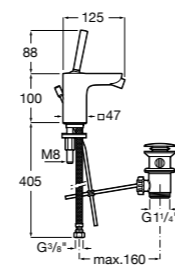

Pais

5A606DC00 Смеситель для биде с ручкой-джойстиком, регулятором направления потока, донным клапаном и гибкой подводкой.

L90

5A6001C00 Смеситель для биде с регулятором направления потока, донным клапаном и гибкой подводкой.