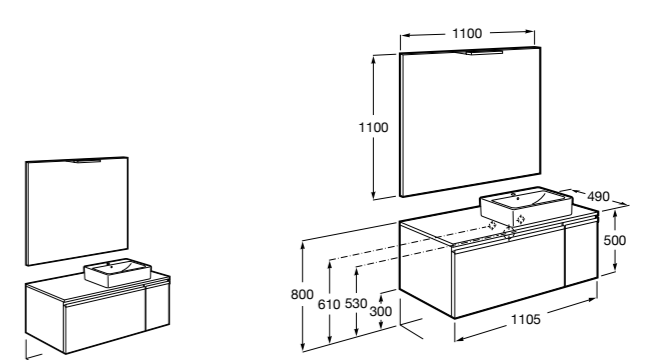

Heima раковина справа

851005XXX Мебельный модуль для раковины с рабочей поверхностью. Раковина и смеситель не входят в комплект. Модуль дополнительно обработан защитой от влаги.

851043XXX PACK - Комплект мебели, раковины и зеркала с подсветкой LED Smartlight. Компактный сифон. Раковина, ножки и смеситель не входят в комплект. Модуль дополнительно обработан защитой от влаги.