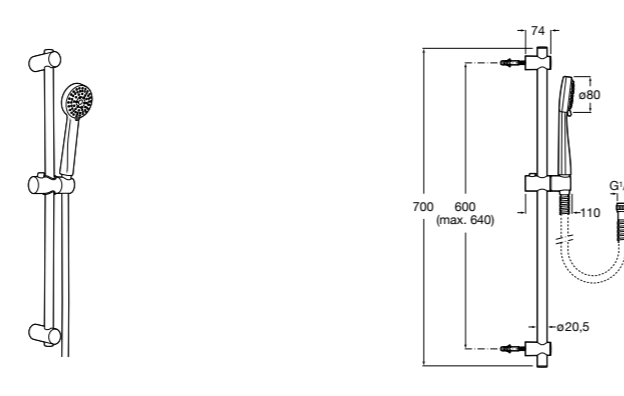

Stella 80/3

5B1403C00 Душевой комплект. Включает в себя: ручной душ 80 мм с 3 функциями, штангу 700 мм, регулируемый держатель для ручного душа и гибкий шланг 1,70 м.