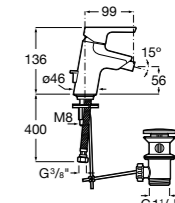

Malva

5A603BC00 Смеситель для биде с регулятором направления потока, донным клапаном и гибкой подводкой.