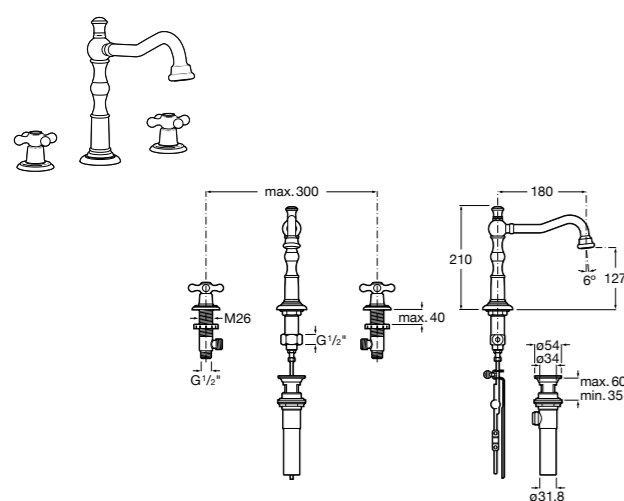

Carmen

5A444BC00 Монтируемый на раковину смеситель с центральным поворотным изливом, донным клапаном и гибкой подводкой.

Смесители для раковин / монтаж на бортик / высокий излив / однорычажные

Insignia

5A343AC00 Смеситель для раковины с высоким изливом, с донным клапаном и гибкой подводкой. Cold start.

Carmen

5A3A4BC00 Смеситель для раковины, гладкий корпус, с донным клапаном click-clack и гибкой подводкой.

5A3B4BC00 Смеситель для раковины, гладкий корпус, с гибкой подводкой.

Insignia

5A3A3AC00 Смеситель для раковины с высоким изливом, гладкий корпус, с донным клапаном с системой click-clack и гибкой подводкой. Cold start.

5A3C3A..0 Смеситель для раковины с высоким изливом, гладкий корпус, с гибкой подводкой. Cold start. Покрытие Everlux.

Brava

5A3130C00 Смеситель для раковины с держателем для цепочки и гибкой подводкой.

L90

5A3G01C00 Смеситель для раковины с высоким изливом, донным клапаном и гибкой подводкой, Cold start.

Pals ©

5A376DC00 Смеситель для раковины с высоким изливом, с ручкой-джойстиком, гладкий корпус, с донным клапаном с системой click-clack и гибкой подводкой.

Lanta

5A3411C00 Смеситель для раковины с высоким изливом, гладкий корпус, с донным клапаном с системой click-clack и гибкой подводкой. Cold start.

Naia

5A3496C00 Смеситель для раковины с высоким изливом, с донным клапаном и гибкой подводкой. Cold start.

Atlas

5A3790COM Смеситель для раковины с высоким изливом, гладкий корпус, с гибкой подводкой.

5A3790C00 Смеситель для раковины с высоким изливом, гладкий корпус, с гибкой подводкой. Cold start.

Naia

5A3796C00 Смеситель для раковины, гладкий корпус, с высоким изливом, с донным клапаном с системой click-clack, гибкой подводкой. Cold start.

5A3B96..0 Смеситель для раковины, гладкий корпус, с высоким изливом, с гибкой подводкой. Cold start. Покрытие Everlux.

Malva

5A373BC0M Смеситель для раковины с высоким изливом, гладкий корпус, с гибкой подводкой.

5A373BC00 Смеситель для раковины, гладкий корпус, с высоким изливом, с гибкой подводкой. Cold start.