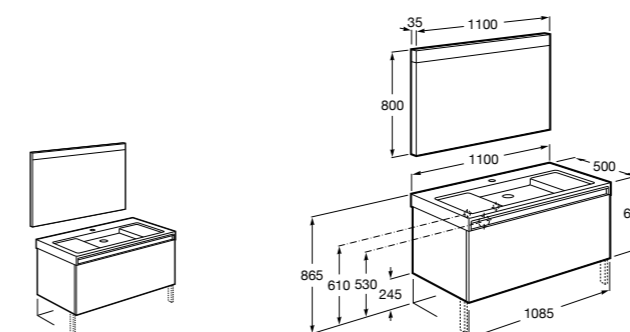

Мебельные модули для одной раковины 1100 мм

Stratum

851068XXX UNIK - Комплект мебели и раковины. Встроенные динамики Bluetooth®, внутреннее освещение (фиксированное или активируемое при открытии ящика). Встроенная розетка. Компактный сифон. Ножки и смеситель не входят в комплект.

851072XXX PACK - Комплект мебели, раковины и зеркала Prisma Comfort с подсветкой и системой антизапотевания, активируемой датчиками движения. Встроенные динамики Bluetooth®, внутреннее освещение (фиксированное или активируемое при открытии ящика). Встроенная розетка. Компактный сифон. Ножки и смеситель не входят в комплект.

816811336 Комплект из 2-х ножек.