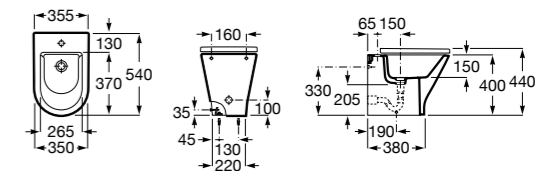

The Gap Round

3570N7000 Биде керамическое без крышки.

806D12001 Крышка для биде с механизмом «мягкое закрывание».

806D10001 Крышка для биде.