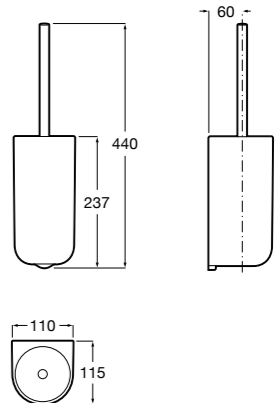

**Victoria**

816663001 Держатель для туалетной бумаги без крышки. Крепление на болты или клей.

Размеры в мм

Аксессуары / настенные держатели для щеток

**Victoria****816665001** Резервный держатель для туалетной бумаги. Крепление на болты или клей.**Compas****817357001** Держатель для туалетной бумаги без крышки.**Compas****817443001** Держатель для туалетной бумаги без крышки.**Compas****817437001** Держатель для туалетной бумаги без крышки.**Compas****817366001** Держатель для туалетной бумаги без крышки.**Cubica****817417002** Двойной держатель для туалетной бумаги без крышки.**Record ®****817666001** Держатель для туалетной бумаги без крышки.**Tempo****817036001** Настенный держатель для щетки. Хром.**817036022** Настенный держатель для щетки. Покрытие Everlux титановый черный.**Carmen****817008001** Настенный держатель для щетки.**Superinox****817305002** Настенный держатель для щетки.**Nuova****816530001** Настенный держатель для щетки.**Hotel's****816726001** Настенный держатель для щетки.**Victoria****816666001** Настенный держатель для щетки. Крепление на болты или клей.**Hotel's Classic****815480001** Настенный держатель для щетки.**Victoria****816667001** Настенный держатель для щетки. Крепление на болты или клей.**Rubik****816851001** Настенный держатель для щетки. Хром.**816851024** Настенный держатель для щетки. Черный цвет. ®**Onda ®****3870ZE000** Настенный держатель для щетки.**Twin****816715001** Настенный держатель для щетки. Крепление на болты или клей.**Compas****817434001** Настенный держатель для щетки.