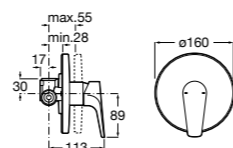

Смесители для душа / встраиваемые (с внутренней частью в комплекте)

Atlas

5A2290C00 Встраиваемый смеситель для ванны или душа.