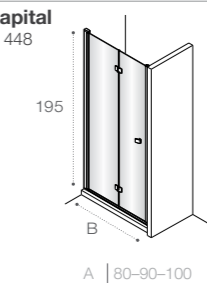

Capital
□ 448