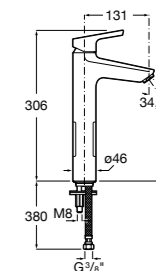

Malva

5A373BC0M Смеситель для раковины с высоким изливом, гладкий корпус, с гибкой подводкой.

5A373BC00 Смеситель для раковины, гладкий корпус, с высоким изливом, с гибкой подводкой. Cold start.