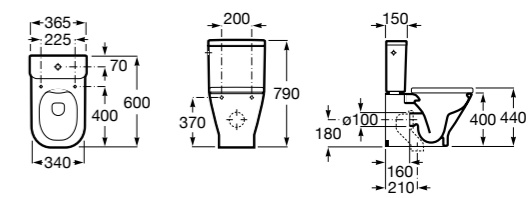

The Gap Square

34273700H Чаша унитаза укороченная Rimless приставная с двойным выпуском.

341731000 Бачок с механизмом двойного смыва 4/2 литра с боковым подводом воды. Включен установочный комплект, механизм для подвода воды и механизм смыва.

341730000 Бачок с механизмом двойного смыва 4/2 литра с нижним подводом воды. Включен установочный комплект, механизм для подвода воды и механизм смыва.

801732004 Сиденье и крышка с механизмом «мягкое закрывание».

801730004 Сиденье и крышка для укороченного унитаза.