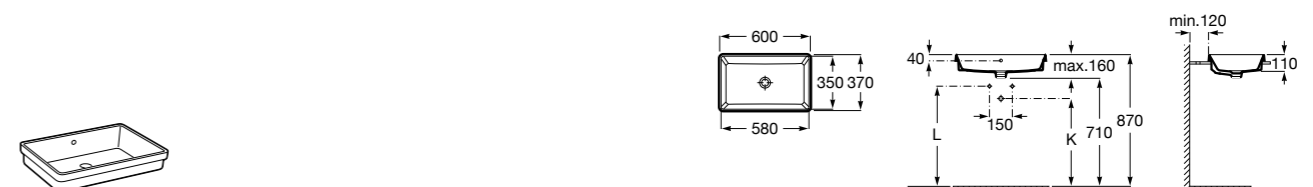

The Gap Square ®

3270Y8000 Раковина керамическая врезная. Смеситель не входит в комплект.

Размеры в мм