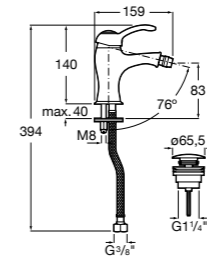

Carmen

5A604BC00 Смеситель для биде с регулятором направления потока, гладким корпусом, донным клапаном click-clack и гибкой подводкой.

Naia

5A6096C00 Смеситель для биде с регулятором направления потока, донным клапаном и гибкой подводкой.