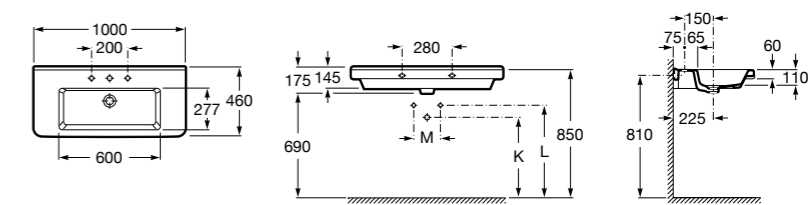

The Gap

3270MB000 Настенная или накладная керамическая раковина. Смеситель не входит в комплект.