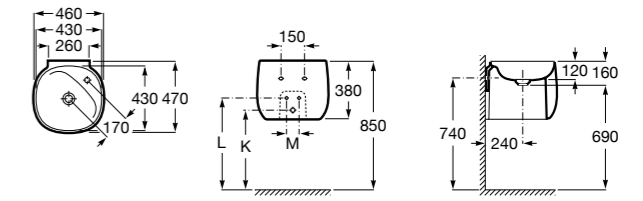

Раковины со встроенным полупьедесталом

Beyond

3270B1..0 Настенная раковина из материала FINECERAMIC® с универсальным выпуском с керамической крышкой Ø 72мм. Смеситель не входит в комплект.