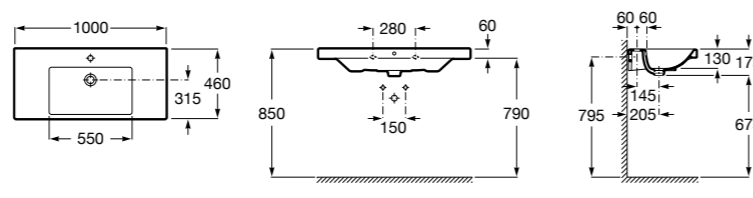

Inspira

32752A.0 Настенная или накладная керамическая раковина из материала FINECERAMIC®. Смеситель не входит в комплект.

The Gap

3270MA000 Настенная или накладная керамическая раковина. Смеситель не входит в комплект.

Размеры в мм