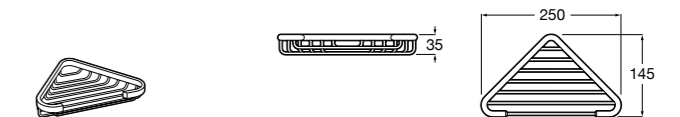

Hotel's Classic

815414001 Угловой контейнер решетчатый.