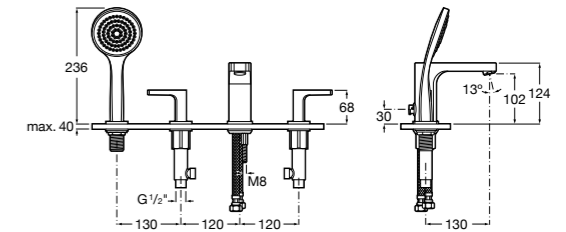

Insignia

5A183AC00 Монтируемый на край ванны двухвентильный смеситель для ванны-душа с изливом 130 мм, с душевой лейкой и гибким шлангом.

L90

5A9801C00 Монтируемый на край ванны двухвентильный смеситель для ванны-душа с изливом 197 мм, с душевой лейкой и гибким шлангом.

L90

5A9901C00 Монтируемый на край ванны двухвентильный смеситель для ванны-душа с изливом 130 мм, с душевой лейкой и гибким шлангом.

L90

5A0901C00 Монтируемый на край ванны однорычажный смеситель для ванны-душа, гибкая душевая лейка L90 1,75 м. Излив 197 мм.

Размеры в мм

L90

5A1801C00 Монтируемый на край ванны двухвентильный смеситель для ванны-душа с изливом 130 мм, с душевой лейкой и гибким шлангом.

Pals

5A986DC00 Монтируемый на край ванны смеситель для ванны-душа с центральным изливом, с переключателем и душевой лейкой.

Loft

5A0943C00 Монтируемый на край ванны смеситель с высоким изливом для ванны и душа с переключателем, душевой лейкой и гибким душевым шлангом 1,75 м.

Carmen

5A094BC00 Встраиваемый смеситель для ванны-душа с переключателем потока.

Размеры в мм