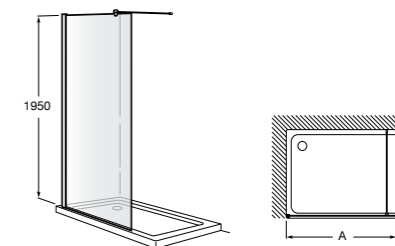

Easy DF

Фиксированная панель.

DF (A)	От 600 до 800
	От 801 до 1000
	От 1001 до 1200