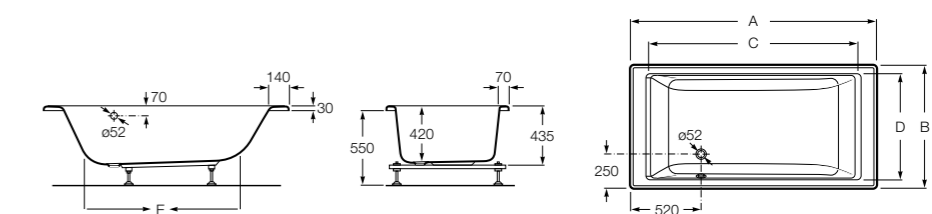

Hall

248186001 Левая асимметричная угловая акриловая ванна с гидромассажем Total и набором для слива.

248187001 Правая асимметричная угловая акриловая ванна с гидромассажем Total и набором для слива.

259852000 Панель для левой акриловой ванны.

259853000 Панель для правой акриловой ванны.