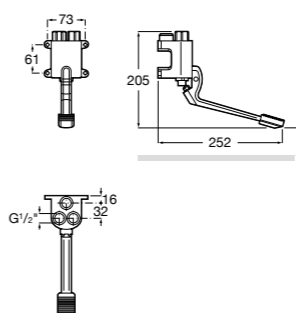

Смесители для раковин / педаль монтируемая в стену

Instant Foot

505128900 Педальный смеситель с прогрессивным смешиванием. Установка на стене.