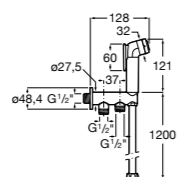

Be Fresh One

5B9D30C00 Комплект гигиенического душа. Включает: душевую лейку, настенный держатель с предохранительным клапаном и металлический гибкий шланг.

Be Fresh Go

5B9230C00 Комплект гигиенического душа. Включает: душевую лейку, настенный держатель с предохранительным клапаном и металлический гибкий шланг.

Be Fresh One

5B9M30C00 Комплект гигиенического душа (1 режим). Включает: душевую лейку, настенный держатель с предохранительным клапаном, угловой запорный кран и металлический гибкий шланг.

Be Fresh One

5B9N30C00 Комплект гигиенического душа (2 выхода). Включает: душевую лейку, настенный держатель с предохранительным клапаном и металлический гибкий шланг.

Be Fresh Go

5B9130C00 Комплект гигиенического душа. Включает: душевую лейку, настенный пластиковый держатель и металлический гибкий шланг.

5B9130B00 Комплект гигиенического душа. Включает: душевую лейку, настенный пластиковый держатель и пластиковый гибкий шланг. Белый.

5B9130..0 Комплект гигиенического душа. Включает: душевую лейку, настенный пластиковый держатель и металлический гибкий шланг. Покрытие Everlux.

Вентили

Brava

5A8030C00 Угловой вентиль для стиральной и посудомоечной машин.

Carmen

5A154BC00 Встраиваемый вентиль.

Loft

5A1543C00 Встраиваемый вентиль. 1/2". F-указатель (холодная).

5A1843C00 Встраиваемый вентиль. 1/2". C-указатель (горячая).

Loft

5A1643C00 Встраиваемый вентиль. 3/4". F-указатель (холодная).

5A1943C00 Встраиваемый вентиль. 3/4". C-указатель (горячая).

Brava

5A1530C00 Встраиваемый вентиль. 1/2". Синий указатель (холодная).

5A0530C00 Встраиваемый вентиль. 1/2". Красный указатель (горячая).

Brava

5A1630C00 Встраиваемый вентиль. 3/4". Синий указатель (холодная).