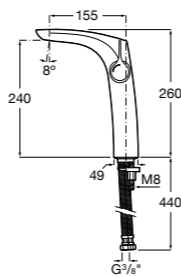

Carmen

5A444BC00 Монтируемый на раковину смеситель с центральным поворотным изливом, донным клапаном и гибкой подводкой.

Смесители для раковин / монтаж на бортик / высокий излив / однорычажные

Insignia

5A343AC00 Смеситель для раковины с высоким изливом, с донным клапаном и гибкой подводкой. Cold start.

Carmen

5A3A4BC00 Смеситель для раковины, гладкий корпус, с донным клапаном click-clack и гибкой подводкой.

5A3B4BC00 Смеситель для раковины, гладкий корпус, с гибкой подводкой.

Insignia

5A3A3AC00 Смеситель для раковины с высоким изливом, гладкий корпус, с донным клапаном с системой click-clack и гибкой подводкой. Cold start.

5A3C3A..0 Смеситель для раковины с высоким изливом, гладкий корпус, с гибкой подводкой. Cold start. Покрытие Everlux.

Brava

5A3130C00 Смеситель для раковины с держателем для цепочки и гибкой подводкой.

L90

5A3G01C00 Смеситель для раковины с высоким изливом, донным клапаном и гибкой подводкой, Cold start.

Pals ©

5A376DC00 Смеситель для раковины с высоким изливом, с ручкой-джойстиком, гладкий корпус, с донным клапаном с системой click-clack и гибкой подводкой.

Lanta

5A3411C00 Смеситель для раковины с высоким изливом, гладкий корпус, с донным клапаном с системой click-clack и гибкой подводкой. Cold start.

Naia

5A3496C00 Смеситель для раковины с высоким изливом, с донным клапаном и гибкой подводкой. Cold start.

Atlas

5A3790COM Смеситель для раковины с высоким изливом, гладкий корпус, с гибкой подводкой.

5A3790C00 Смеситель для раковины с высоким изливом, гладкий корпус, с гибкой подводкой. Cold start.

Naia

5A3796C00 Смеситель для раковины, гладкий корпус, с высоким изливом, с донным клапаном с системой click-clack, гибкой подводкой. Cold start.