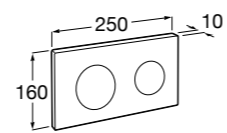

8901890.. PL10 DUAL - Двойной смыв.

8901892.. PL10 DUAL - Двойной смыв. Матовая отделка.

8901893.. PL10 DUAL - Двойной смыв. Глянцевая отделка.

890189304 PL10 Антивандальный - Двойной смыв. Отделка из нержавеющей стали.