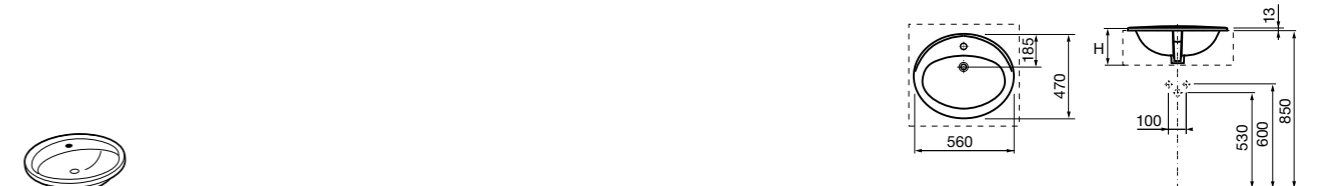

Adora

327203000 Встраиваемая сверху керамическая раковина. Смеситель не входит в комплект.