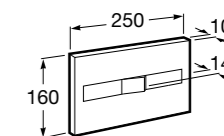

PL2 Single ©

890196100 PL2 SINGLE - Одинарный смыв.