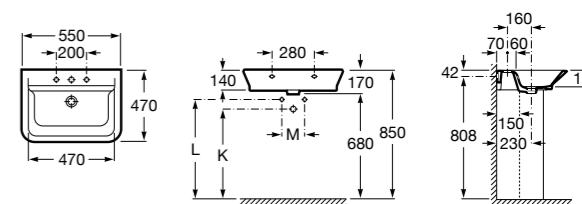

Hall

1. **327881000** Настенная или накладная керамическая раковина. Смеситель не входит в комплект.
   337621000 Полупьедестал для керамической раковины.