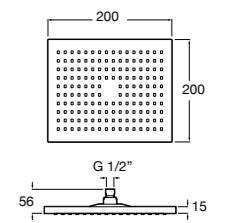

Rainsense

5B2350C00 Квадратная душевая насадка. Хромированный ABS-пластик. Кронштейн покупается отдельно.