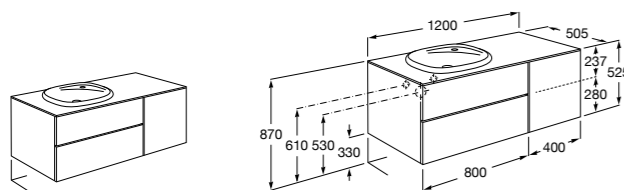

Beyond раковина слева

851391XXX UNIK - Комплект мебели из двух ящиков и шкафа с одной дверцей и раковины слева. Материал раковины Surfex®. Смеситель и ножки не входят в комплект.