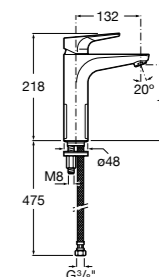

Atlas

5A3D90C00 Смеситель для раковины, гладкий корпус, Mezzo Plus, с гибкой подводкой. Cold start.