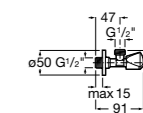

Запорный кран

525166000 Угловой запорный кран 1/2" - 3/8" (шаровый механизм, металлическая ручка).

525166100 Угловой запорный кран 1/2" - 1/2" (шаровый механизм, металлическая ручка).