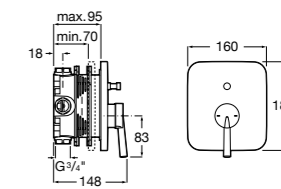

L90

5A0B01C00 Встраиваемый смеситель 1/2" для ванны-душа с переключателем потока. Установка с RocaBox Арт. 525869403.