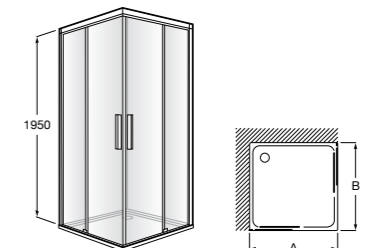

Fusion-N 2L2

Угловой душ с 2 раздвижными элементами + 2 фиксированных элемента.

2L2 (A и B)	От 670 до 1000
	От 1001 до 1200
	От 1201 до 1400