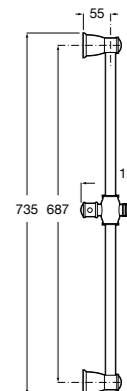

Мыльница

5B5150TP0 Прозрачная мыльница для душа.

5B0250C00 Хромированная мыльница для душа.

Аксессуары для душа / шланги

Neo-Flex

5B2016C00	Пластиковый гибкий душевой шланг 2 м. Сатин. Система против закручивания шланга Antitwist.
5B2116C00	Пластиковый гибкий душевой шланг 1,75 м. Сатин. Система против закручивания шланга Antitwist.
5B2216C00	Пластиковый гибкий душевой шланг 1,50 м. Сатин. Система против закручивания шланга Antitwist.