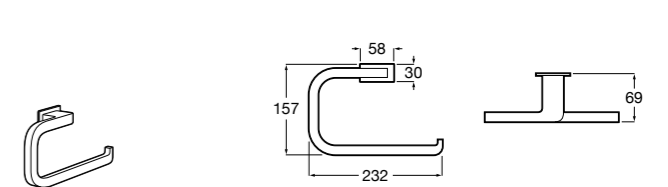

816847024 Полотенцедержатель в форме кольца. Черный. Крепление на болты или клей. ©

Classica

816813001 Полотенцедержатель в форме кольца.

Twin

816711001 Полотенцедержатель в форме кольца. Крепление на болты или клей.