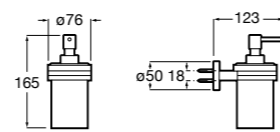

**Rubik**

816842001 Настенный диспенсер. Хром. Крепление на болты или клей.
816842024 Настенный диспенсер. Черный цвет. Крепление на болты или клей. ©

**Cubica**

816828001 Настенный диспенсер.

**Classica**