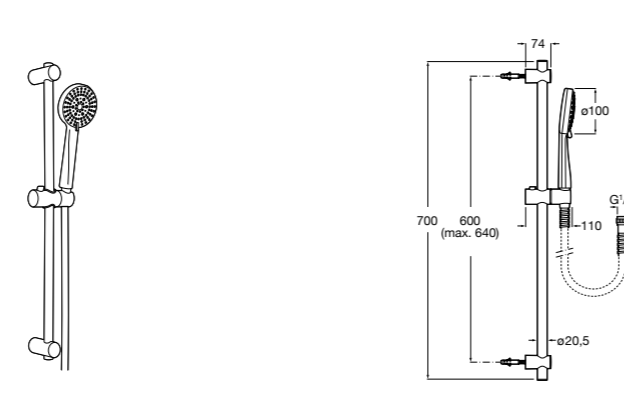

Stella 100/1

5B9D03C00 Душевой комплект. Включает в себя: ручной душ 100 мм с 1 функцией, штангу 700 мм, регулируемый держатель для ручного душа и гибкий шланг 1,70 м.