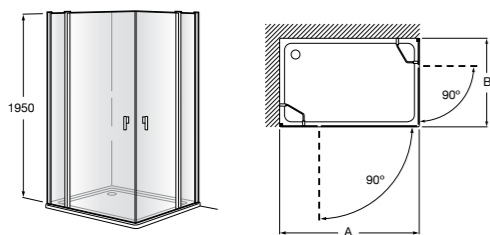

Easy 2PLF

Угловой душ с 2 распашными элементами + 2 фиксированных элемента.

		Минимальное открытие (C)
2PLF (A-B)	От 970 до 1100	615
	От 1101 до 1200	640
	От 1201 до 1400	645