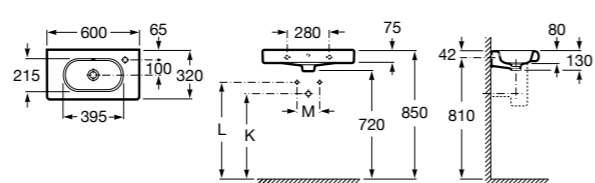

Dama

1. **327850000** Настенная керамическая раковина. Смеситель не входит в комплект.
   337820000 Полупьедестал для керамической раковины компакт.

Meridian

1. **32724T000** Настенная керамическая раковина. Смеситель не входит в комплект.
   32724X000 Настенная керамическая раковина. Смеситель не входит в комплект.
   337242000 Полупьедестал для керамической раковины компакт.

Размеры в мм