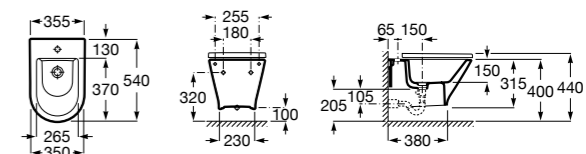

The Gap Round

3570N6000 Подвесное биде без крышки. Включает: комплект скрытого крепления. Смеситель не входит в комплект.

806D12001 Крышка для биде с механизмом «мягкое закрывание».

806D10001 Крышка для биде.