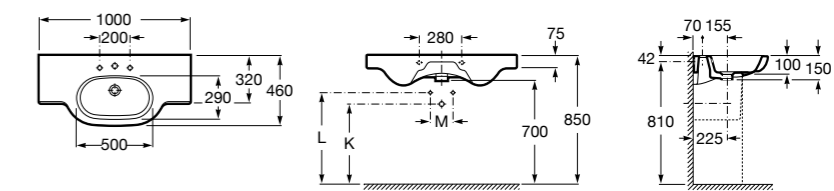

Dama

327780000 Настенная керамическая раковина. Смеситель не входит в комплект.

337470000 Пьедестал для керамической раковины.

337471000 Полупьедестал для керамической раковины.

Meridian

32724B000 Настенная керамическая раковина. Смеситель не входит в комплект.

335240000 Пьедестал для керамической раковины.

337241000 Полупьедестал для керамической раковины.