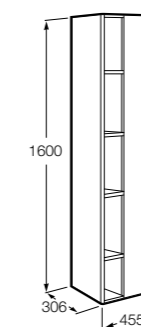

**Крючки для полотенец для мебели**

816761001 Набор из 2 крючков для полотенец для мебели.

**Etna**

857303806 Шкаф-колонна белый глянец.
857303445 Шкаф-колонна дуб верона.

**Полотенцедержатель для мебели**