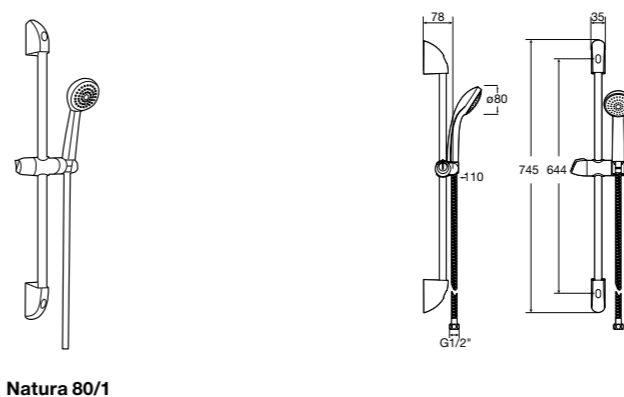

Natura 80/1

5B9402C07 Душевой комплект. Включает в себя: ручной душ 80 мм с 1 функцией, штангу 700 мм, регулируемый держатель для ручного душа и гибкий шланг 1,70 м.