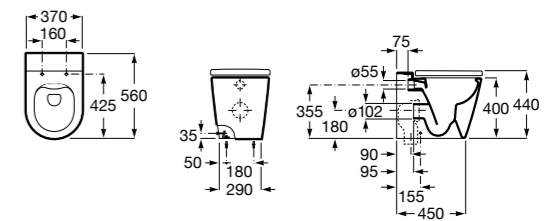

Inspira Square

347537..0 Чаша унитаза Rimless с двойным выпуском. Включает: крепежный комплект.

801532..B SQUARE - Сиденье и крышка с механизмом «мягкое закрывание» для унитаза. Материал SUPRALIT®.

Inspira Round