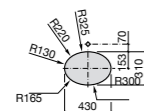

Neo Selene

322307000 Раковина керамическая врезная или встраиваемая снизу. Смеситель не входит в комплект.

Размеры в мм