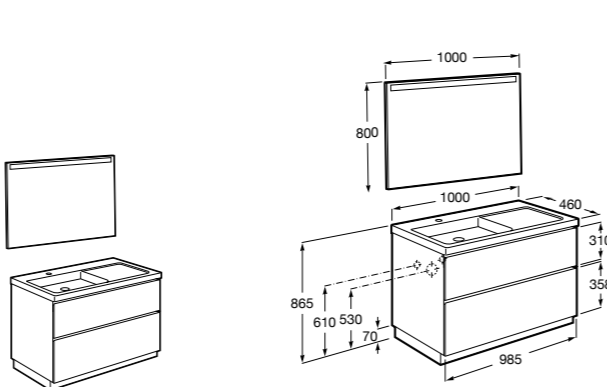

Lander раковина слева

851427XXX UNIK - Комплект мебели и раковины. Ножки и смеситель не входят в комплект. Встроенная розетка. Модуль дополнительно обработан защитой от влаги.

851432XXX PASC - Комплект мебели, раковины и зеркала Eidos. Ножки и смеситель не входят в комплект. Встроенная розетка. Модуль дополнительно обработан защитой от влаги.

816824339 Комплект из 2-х ножек.