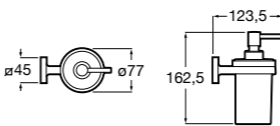

Cubica

816828001 Настенный диспенсер.