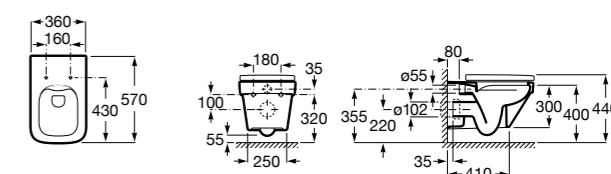

Dama

34678L000 Подвесная чаша Rimless со скрытым креплением. Включает: крепежный комплект. Для установки выберите систему инсталляции Rosa для подвесных унитазов.

801782004 Сиденье и крышка с механизмом «мягкое закрывание» для унитаза.

801780004 Сиденье и крышка для унитаза.