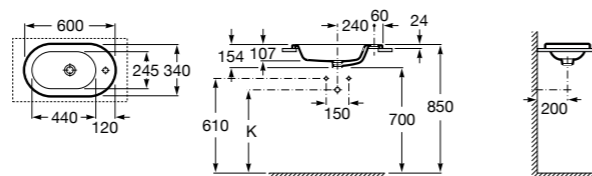

Meridian

32724E000 Раковина керамическая врезная. Смеситель не входит в комплект.