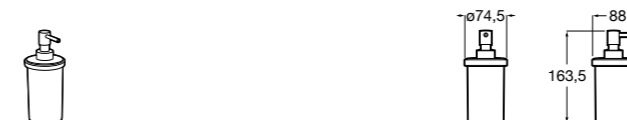

Nuova

816532001 Диспенсер на столешницу.