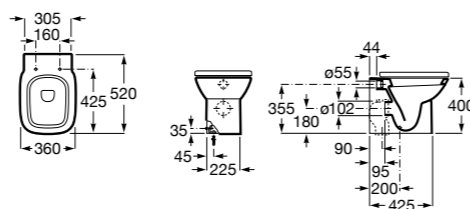

Debba Square

347996000	Чаша унитаза с двойным выпуском. Включает: крепежный комплект.
8019D0004	Сиденье и крышка с креплениями из нержавеющей стали для унитаза.
8019D0004	Сиденье и крышка с креплениями из нержавеющей стали для унитаза.
8019D2005	Сиденье и крышка для унитаза.