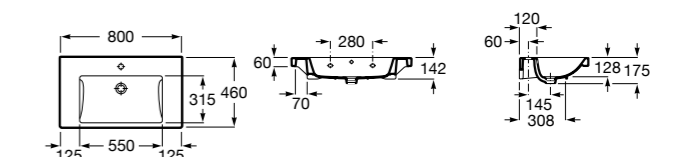

The Gap

3270M0000 Настенная или накладная керамическая раковина. Смеситель не входит в комплект.