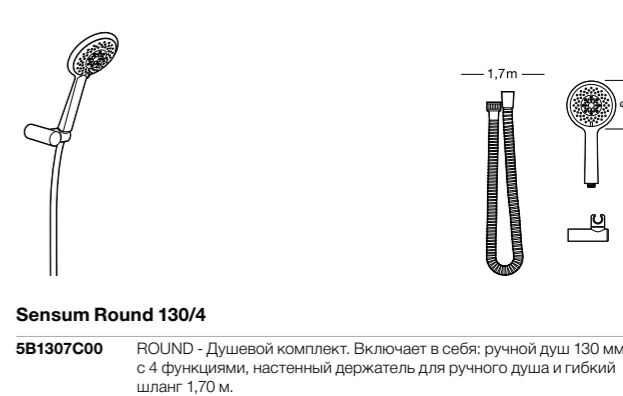

5B1308C00 SQUARE - Душевой комплект. Включает в себя: ручной душ 130 мм с 4 функциями, настенный держатель для ручного душа и гибкий шланг 1,70 м.

**Sensum Round 130/4**

5B1307C00 ROUND - Душевой комплект. Включает в себя: ручной душ 130 мм с 4 функциями, настенный держатель для ручного душа и гибкий шланг 1,70 м.