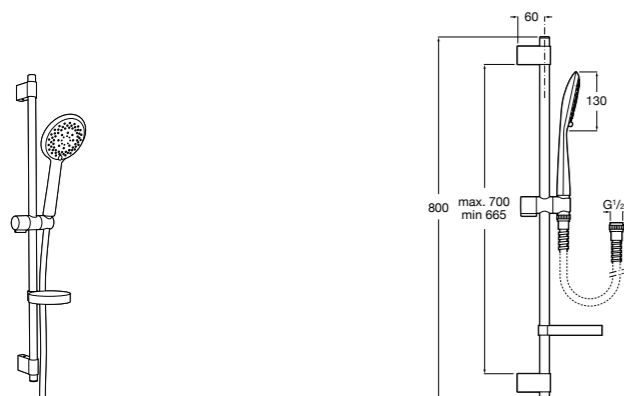

Sensum Round 130/4

5B1407C00 ROUND - Душевой комплект. Включает в себя: ручной душ 130 мм с 4 функциями, штангу 800 мм, регулируемый держатель для ручного душа, мыльницу и гибкий шланг 1,70 м.