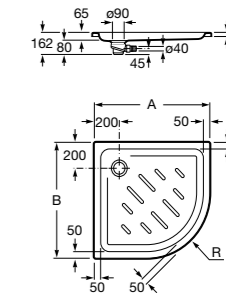

Керамические душевые поддоны**Malta Walk-In**

Керамический душевой поддон с противоскользящим покрытием и с платформой венге.

373524000

Malta

Керамический душевой поддон.

	A	B	C	D
373516000	1200	800	65	180
373517000	1000	800	65	180
373505000	1200	750	65	175
373506000	1000	750	65	170
37450C000	1200	700	65	175
37450D000	1000	700	65	170
37450E000	900	700	65	170
373513000	1200	700	80	175
373512000	1000	700	80	170
373519000	900	700	80	170