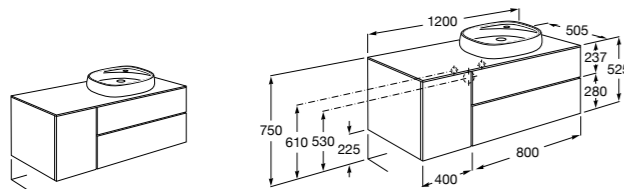

Beyond раковина справа

851401XXX Мебельный модуль для размещения накладной раковины 585 мм справа. Раковина и смесители не входят в комплект.