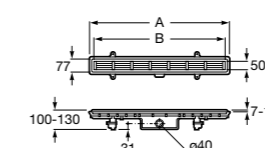

Plate X2

PLATE X2 - Крышка с решёткой для сливного отверстия, совместима с In-Drain Channel.

	A	B
276098000	950 x 50	990
276154000	850 x 50	890
276097000	750 x 50	790
276096000	650 x 50	690