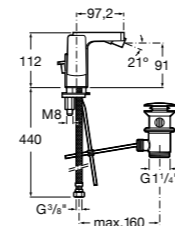

Смесители для раковин / встраиваемые / двухвентильные

Insignia

5A453AC00 Встраиваемый смеситель для раковины.

Loft

5A4743C00 Встраиваемый в стену смеситель для раковины с изливом 190 мм.

Carmen

5A474BC00 Встраиваемый в стену смеситель для раковины.

Смесители для биде / монтаж на бортик / однорычажные

Insignia

5A603AC00 Смеситель для биде с регулятором направления потока, донным клапаном и гибкой подводкой.

5A6A3A..0 Смеситель для биде с регулятором направления потока и гибкой подводкой. Не включает донный клапан. Покрытие Everlux.

Pais

5A606DC00 Смеситель для биде с ручкой-джойстиком, регулятором направления потока, донным клапаном и гибкой подводкой.

L90

5A6001C00 Смеситель для биде с регулятором направления потока, донным клапаном и гибкой подводкой.

L90

5A6301C00 Смеситель для биде с рычагом сбоку, регулятором направления потока, донным клапаном и гибкой подводкой. Cold start.

L90C

5A6A01C00 Смеситель для биде с регулятором направления потока, донным клапаном и гибкой подводкой. Cold start.

Carmen

5A604BC00 Смеситель для биде с регулятором направления потока, гладким корпусом, донным клапаном click-clack и гибкой подводкой.

Naia

5A6096C00 Смеситель для биде с регулятором направления потока, донным клапаном и гибкой подводкой.

5A6A96..0 Смеситель для биде с регулятором направления потока и гибкой подводкой. Не включает донный клапан. Покрытие Everlux.

Lanta

5A6011C00 Смеситель для биде с регулятором направления потока, донным клапаном и гибкой подводкой.

Lanta

5A6111C00 Смеситель для биде с регулятором направления потока, цепочкой и гибкой подводкой.

Atlas

5A6090C00 Смеситель для биде с регулятором направления потока, донным клапаном и гибкой подводкой.

Atlas