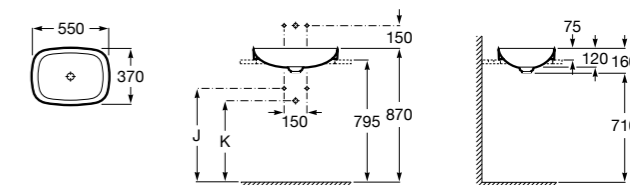

Inspira Soft

327504..0 SOFT - Полуистраиваемая раковина из материала FINECERAMIC® с фиксированным открытым керамическим выпуском и монтажным креплением. Смеситель не входит в комплект.