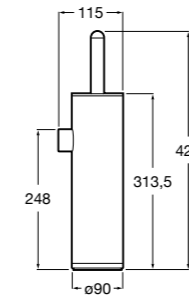

**Victoria**

816663001 Держатель для туалетной бумаги без крышки. Крепление на болты или клей.

Размеры в мм

Аксессуары / настенные держатели для щеток

**Victoria****816665001** Резервный держатель для туалетной бумаги. Крепление на болты или клей.**Compas****817357001** Держатель для туалетной бумаги без крышки.**Compas****817443001** Держатель для туалетной бумаги без крышки.**Compas****817437001** Держатель для туалетной бумаги без крышки.**Compas****817366001** Держатель для туалетной бумаги без крышки.**Cubica****817417002** Двойной держатель для туалетной бумаги без крышки.**Record ®****817666001** Держатель для туалетной бумаги без крышки.**Tempo****817036001** Настенный держатель для щетки. Хром.**817036022** Настенный держатель для щетки. Покрытие Everlux титановый черный.**Carmen****817008001** Настенный держатель для щетки.**Superinox****817305002** Настенный держатель для щетки.**Nuova****816530001** Настенный держатель для щетки.**Hotel's****816726001** Настенный держатель для щетки.**Victoria****816666001** Настенный держатель для щетки. Крепление на болты или клей.**Hotel's Classic****815480001** Настенный держатель для щетки.**Victoria****816667001** Настенный держатель для щетки. Крепление на болты или клей.**Rubik****816851001** Настенный держатель для щетки. Хром.**816851024** Настенный держатель для щетки. Черный цвет. ®**Onda ®****3870ZE000** Настенный держатель для щетки.**Twin****816715001** Настенный держатель для щетки. Крепление на болты или клей.**Compas****817434001** Настенный держатель для щетки.