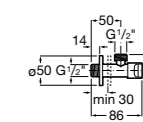

Угловые запорные краны для смесителей

Запорный кран

525164400 Угловой запорный кран 1/2" - 3/8" (керамический механизм, металлическая ручка).

525164500 Угловой запорный кран 1/2" - 1/2" (керамический механизм, металлическая ручка).