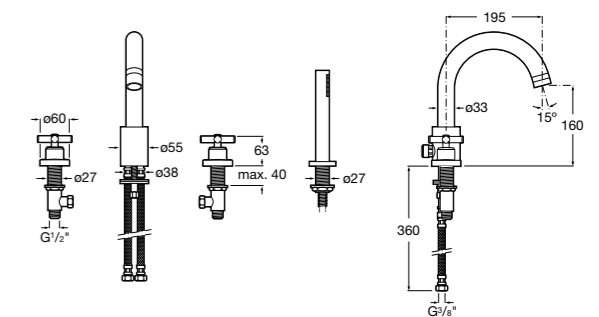

Pals

5A986DC00 Монтируемый на край ванны смеситель для ванны-душа с центральным изливом, с переключателем и душевой лейкой.