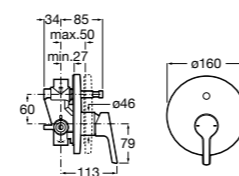

Malva

1. **5A063BC00** Встраиваемый смеситель для ванны-душа с переключателем потока.