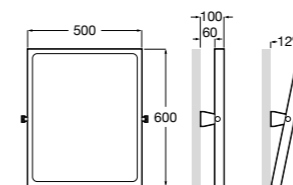

Access Pro

1. **816965009** PRO - Регулируемое зеркало под наклоном.

Access Comfort

1. **816915009** COMFORT - Зеркало регулируемое.