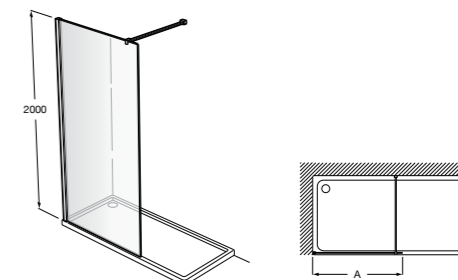

Душевые панели / фиксированные

Line DF

Фиксированная панель.

DF (A)	От 700 до 900
	От 901 до 1200