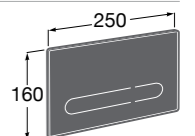

890104008 EP1 - Двойной смыв, электронная, отделка стекло. Автоматический или ручной смыв. Настраиваемая цветная подсветка. Совместима со всеми системами инсталляций Роса. Бесконтактный смыв с помощью датчика присутствия. Подходит для установки в частных и общественных местах.