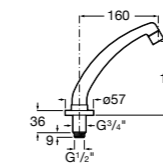

Fluent

5A4A24C00 Кран для раковины с аэратором. Подвод одной воды. Ограничитель расхода 5 л/мин.

Avant

5A7979C00 Кран для раковины, встраиваемый в стену, с длинным изливом, 190 мм. С аэратором.

Fluent

5A4B24C00 Кран для раковины с аэратором. Подвод одной воды. Ограничитель расхода 5 л/мин.

Avant

5A7879C00 Кран для раковины, встраиваемый в стену, с длинным изливом, 150 мм. С аэратором.

Смесители для раковины / встраиваемые / электронные

Avant

5A4279C00 Кран для раковины с аэратором. Подвод одной воды.

Sentronic-E

5A4602C00 Электронный смеситель для раковины, монтируемый на стену. Питание от сети 230 V. Включает источник питания. Необходимо укомплектовать 525874603.

525874603 Внутренняя часть электронного смесителя для раковины, монтируемого в стену. Питание от сети 230 V.

Краны для раковины / монтируемые на стену / порционно-нажимные

Instant

5A7877C00 Монтируемый на стену кран для раковины. С аэратором.

Смесители для раковины / встраиваемые / электронные

Instant Care

5A7977C00 CARE - Монтируемый на стену кран для раковины. С аэратором.

Loft-E

5A3543C00 Встраиваемый электронный смеситель для раковины с сенсором приближения. Питание от четырех щелочных батареек 1,5 V LRG (AA). С блоком предварительного смешивания горячей и холодной воды.

5A3643C00 Встраиваемый электронный смеситель для раковины с сенсором приближения. Питание от сети 230 V. Включает источник питания. С блоком предварительного смешивания горячей и холодной воды.

5A5643C00 Встраиваемый электронный смеситель для раковины с сенсором приближения. Питание от четырех щелочных батареек 1,5 V LRG (AA). Подвод одной воды.