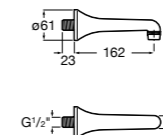

Fluent

5A4A24C00 Кран для раковины с аэратором. Подвод одной воды. Ограничитель расхода 5 л/мин.

Avant

5A7979C00 Кран для раковины, встраиваемый в стену, с длинным изливом, 190 мм. С аэратором.

Fluent

5A4B24C00 Кран для раковины с аэратором. Подвод одной воды. Ограничитель расхода 5 л/мин.

Avant

5A7879C00 Кран для раковины, встраиваемый в стену, с длинным изливом, 150 мм. С аэратором.

Смесители для раковины / встраиваемые / электронные

Avant

5A4279C00 Кран для раковины с аэратором. Подвод одной воды.

Sentronic-E

5A4602C00 Электронный смеситель для раковины, монтируемый на стену. Питание от сети 230 V. Включает источник питания. Необходимо укомплектовать 525874603.

525874603 Внутренняя часть электронного смесителя для раковины, монтируемого в стену. Питание от сети 230 V.

Краны для раковины / монтируемые на стену / порционно-нажимные

Instant

5A7877C00 Монтируемый на стену кран для раковины. С аэратором.

Смесители для раковины / встраиваемые / электронные

Instant Care

5A7977C00 CARE - Монтируемый на стену кран для раковины. С аэратором.

Loft-E

5A3543C00 Встраиваемый электронный смеситель для раковины с сенсором приближения. Питание от четырех щелочных батареек 1,5 V LRG (AA). С блоком предварительного смешивания горячей и холодной воды.

5A3643C00 Встраиваемый электронный смеситель для раковины с сенсором приближения. Питание от сети 230 V. Включает источник питания. С блоком предварительного смешивания горячей и холодной воды.

5A5643C00 Встраиваемый электронный смеситель для раковины с сенсором приближения. Питание от четырех щелочных батареек 1,5 V LRG (AA). Подвод одной воды.