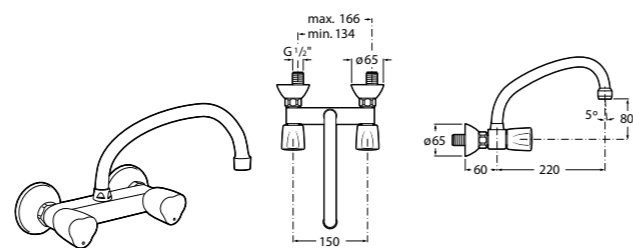

Brava

5A7730C00 Монтируемый на стену смеситель для кухни с верхним поворотным изливом и аэратором.