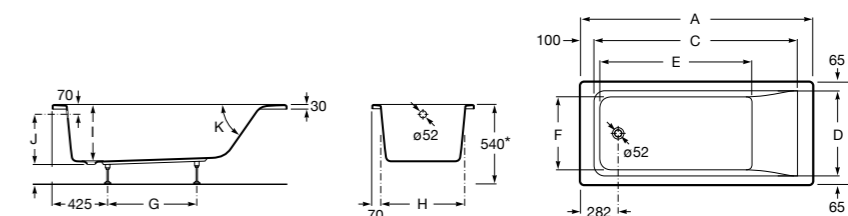

Размеры в мм

Easy

Прямоугольная акриловая ванна с гидромассажем Tonis.

	A	B	C	D	E	F	G	H	I	J	K	Объем, л
248155001	1700	750	1418	618	1110	540	650	309	420	341	55°	197
248156001	1700	700	1418	568	1110	490	490	284	420	341	55°	180
248171001	1600	750	1318	618	1010	540	650	309	420	341	55°	183
248157001	1600	700	1318	568	1010	490	490	284	420	341	55°	167
248172001	1500	700	1218	568	910	490	470	284	400	341	62°	161
248173001	1400	700	1118	568	810	490	470	284	400	341	62°	146