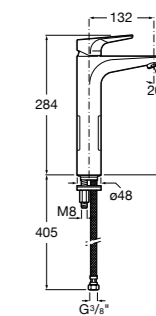

Atlas

5A3790COM Смеситель для раковины с высоким изливом, гладкий корпус, с гибкой подводкой.

5A3790C00 Смеситель для раковины с высоким изливом, гладкий корпус, с гибкой подводкой. Cold start.