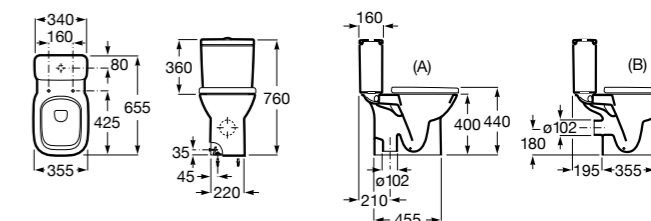

Размеры в мм

Debba Square

34299B00U	Чаша унитаза приставная с двойным выпуском.
341992000	Бачок с механизмом двойного смыва 4,5/3 литра с боковым подводом воды. Включен установочный комплект, механизм для подвода воды и механизм смыва.
341993000	Бачок с механизмом двойного смыва 4,5/3 литра с нижним подводом воды. Включен установочный комплект, механизм для подвода воды и механизм смыва.
8019D200B	Сиденье и крышка с механизмом «мягкое закрывание» для унитаза.
8019D000B	Сиденье и крышка с креплениями из нержавеющей стали для унитаза.
8019D0004	Сиденье и крышка с креплениями из нержавеющей стали для унитаза.