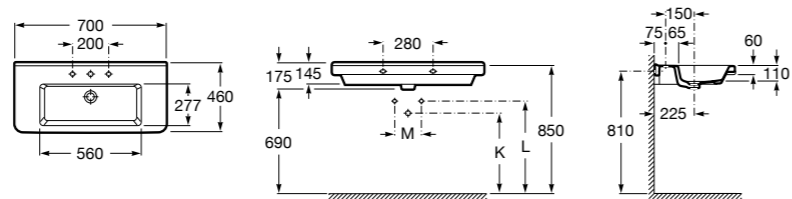

Dama Retro

320321001 Настенная керамическая раковина. Пьедестал и смеситель не входят в комплект.

331325001 Пьедестал для керамической раковины.