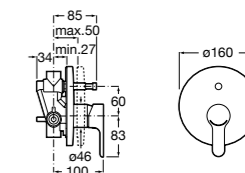

**Alfa**

- 5A0A25C00** Встраиваемый смеситель для ванны-душа с переключателем потока.

**Victoria**

- 5A0625C00** Встраиваемый смеситель для ванны-душа с переключателем потока.

**Смесители для ванны и душа / монтаж на бортик****Insignia**