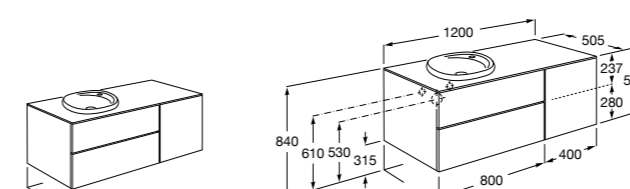

Beyond раковина слева

851410XXX Мебельный модуль для размещения накладной раковины 450 мм слева. Раковины и смесители не входят в комплект.