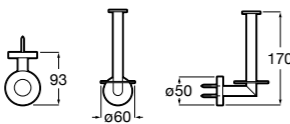

**Victoria**

816663001 Держатель для туалетной бумаги без крышки. Крепление на болты или клей.

Размеры в мм

Аксессуары / настенные держатели для щеток

**Victoria****816665001** Резервный держатель для туалетной бумаги. Крепление на болты или клей.**Compas****817357001** Держатель для туалетной бумаги без крышки.**Compas****817443001** Держатель для туалетной бумаги без крышки.**Compas****817437001** Держатель для туалетной бумаги без крышки.**Compas****817366001** Держатель для туалетной бумаги без крышки.**Cubica****817417002** Двойной держатель для туалетной бумаги без крышки.**Record ®****817666001** Держатель для туалетной бумаги без крышки.**Tempo****817036001** Настенный держатель для щетки. Хром.**817036022** Настенный держатель для щетки. Покрытие Everlux титановый черный.**Carmen****817008001** Настенный держатель для щетки.**Superinox****817305002** Настенный держатель для щетки.**Nuova****816530001** Настенный держатель для щетки.**Hotel's****816726001** Настенный держатель для щетки.**Victoria****816666001** Настенный держатель для щетки. Крепление на болты или клей.**Hotel's Classic****815480001** Настенный держатель для щетки.**Victoria****816667001** Настенный держатель для щетки. Крепление на болты или клей.**Rubik****816851001** Настенный держатель для щетки. Хром.**816851024** Настенный держатель для щетки. Черный цвет. ®**Onda ®****3870ZE000** Настенный держатель для щетки.**Twin****816715001** Настенный держатель для щетки. Крепление на болты или клей.**Compas****817434001** Настенный держатель для щетки.