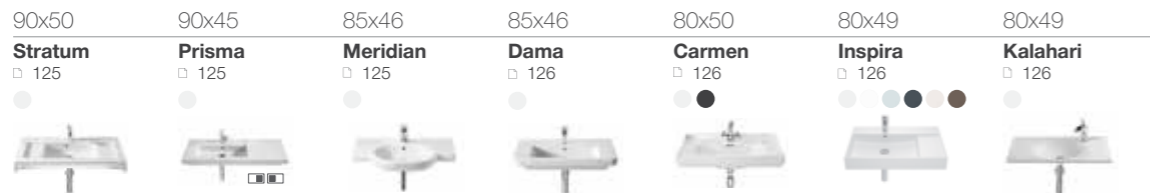

Коллекция Inspira, смеситель для биде Lanta, аксессуары Hotel's.

Раковины

ОБЗОР ПРОДУКЦИИ

длина x ширина

Раковины подвесные

100-140

70-99

60-69