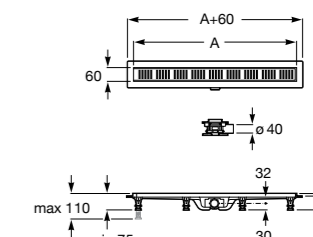

Malta

Керамический душевой поддон.

	A	B	C	D
373516000	1200	800	65	180
373517000	1000	800	65	180
373505000	1200	750	65	175
373506000	1000	750	65	170
37450C000	1200	700	65	175
37450D000	1000	700	65	170
37450E000	900	700	65	170
373513000	1200	700	80	175
373512000	1000	700	80	170
373519000	900	700	80	170

Malta

Угловой керамический душевой поддон.

	A	B	Rad
37450A000	1000	1000	504
37450B000	900	900	504

Italia

Прямоугольный керамический душевой поддон.

	A	B	C	D
3740HP000	1200	800	80	170
3740HS000	1000	800	80	170
3740HG000	1400	700	80	170
3740HR000	1200	700	80	170
3740HT000	1000	700	80	170
3740HU000	900	720	80	170

Italia

Угловой керамический душевой поддон.

	A	B	C	D	Rad
3740HL000	900	900	80	625	550
3740HM000	800	800	80	525	550

Сливы для керамических душевых поддонов

Сливы ультраплоские

27L026000	высота: 60 мм
27L018000	высота: 80 мм

Сливы

506404400	Слив Ø 90 для душевых поддонов.
P0005900R	Слив Ø 65 для душевых поддонов.
506404500	Слив Ø 52 для душевых поддонов.

Italia

Квадратный керамический душевой поддон.

	A	B
3740NH000	900	900
3740NJ000	800	800
3740NK000	700	700

Сливные системы In-Drain

In-Drain Channel

IN-DRAIN CHANNEL - Сливной комплект с прокладкой из геотекстиля.

	A	B
276091000	950 x 50	990
276153000	850 x 50	890
276090000	750 x 50	790
276089000	650 x 50	690

In-Drain X3

IN-DRAIN X3 - Сливной комплект с прокладкой из геотекстиля. Реверсивная керамическая панель (не входит в комплект).

	A	B
276131000	950 x 50	990
276130000	850 x 50	890
276129000	750 x 50	790
276128000	650 x 50	690

Plate X1

PLATE X1 - Крышка сливного отверстия, совместима с In-Drain Channel.

	A	B
276095000	950 x 50	990
276155000	850 x 50	890
276094000	750 x 50	790
276093000	650 x 50	690

Plate X2

PLATE X2 - Крышка с решёткой для сливного отверстия, совместима с In-Drain Channel.