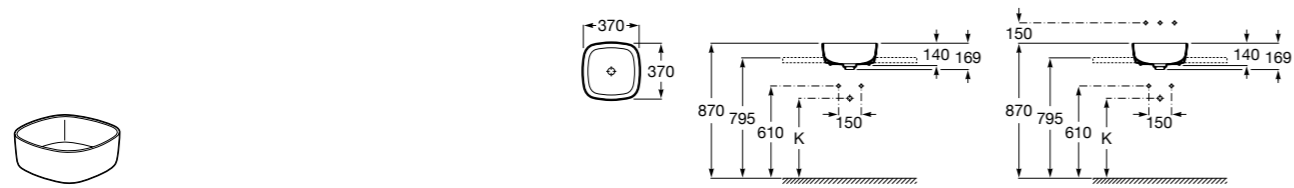

Inspira Soft

327502..0 SOFT - Накладная раковина из материала FINECERAMIC® с фиксированным открытым керамическим выпуском. Смеситель не входит в комплект.