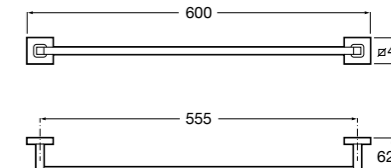

Cubica

816823001 Полотенцедержатель.