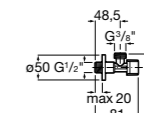

Запорный кран

525165800 Угловой запорный кран 1/2" - 3/8" (шаровый механизм, пластиковая ручка).

525165900 Угловой запорный кран 1/2" - 1/2" (шаровый механизм, пластиковая ручка).