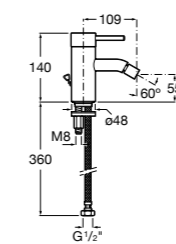

Lanta

5A6111C00 Смеситель для биде с регулятором направления потока, цепочкой и гибкой подводкой.