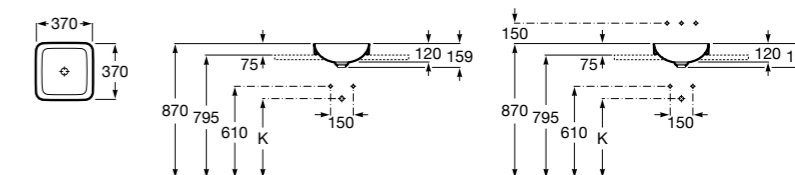

The Gap Round

3270Y3000 Раковина керамическая врезная. Смеситель не входит в комплект.