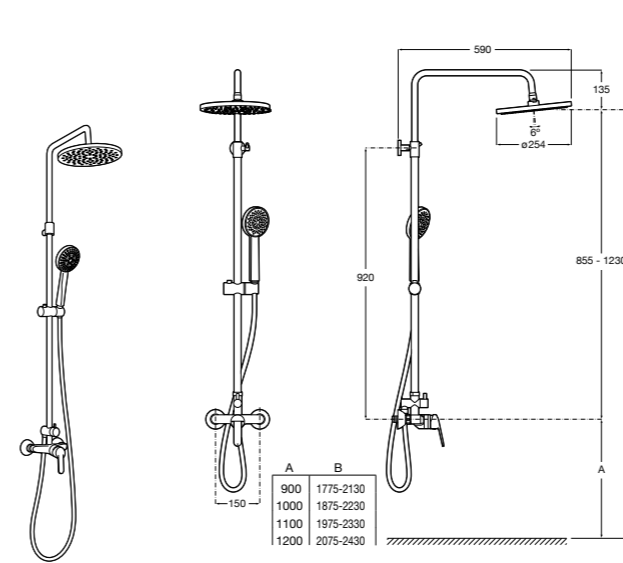

Victoria Plus

5A9A25C00 Душевая стойка с однорычажным управлением. Включает: верхний душ диаметром 250 мм, ручной душ диаметром 100 мм с 1 режимом потока, гибкий металлический шланг 1,5 м и держатель с возможностью регулировки наклона и высоты. Высота стойки регулируется от 855 до 1230 мм.