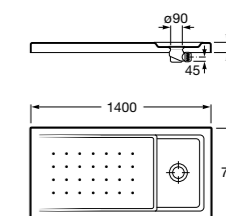

Керамические душевые поддоны**Malta Walk-In**

Керамический душевой поддон с противоскользящим покрытием и с платформой венге.

373524000

Malta

Керамический душевой поддон.

	A	B	C	D
373516000	1200	800	65	180
373517000	1000	800	65	180
373505000	1200	750	65	175
373506000	1000	750	65	170
37450C000	1200	700	65	175
37450D000	1000	700	65	170
37450E000	900	700	65	170
373513000	1200	700	80	175
373512000	1000	700	80	170
373519000	900	700	80	170