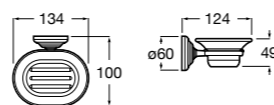

Tempo

817023001 Настенная мыльница. Хром.
817023022 Настенная мыльница. Покрытие Everlux титановый черный.

Cubica

816821001 Настенный стакан.

Carmen

817005001 Настенная мыльница.