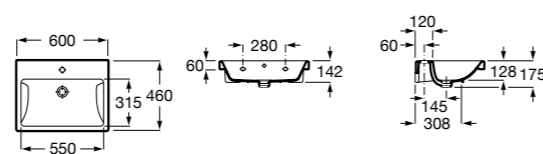

Meridian

1. **325242000** Настенная керамическая раковина. Смеситель не входит в комплект.
   335240000 Пьедестал для керамической раковины.
   337241000 Полупьедестал для керамической раковины.