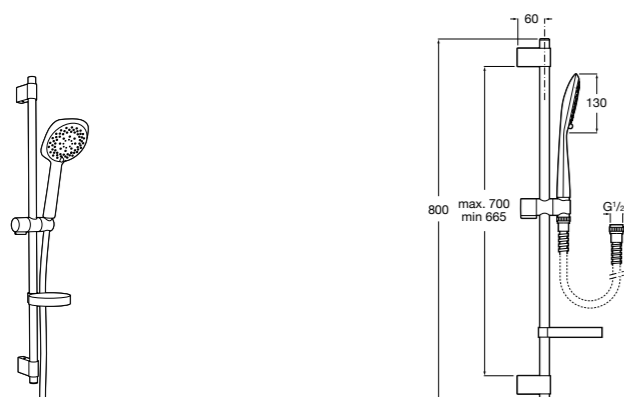

**Stella 100/3**

5B1D03C00 Душевой комплект. Включает в себя: ручной душ 100 мм с 3 функциями, штангу 700 мм, регулируемый держатель для ручного душа и гибкий шланг 1,70 м.

**Sensum Square 130/4**

5B1408C00 SQUARE - Душевой комплект. Включает в себя: ручной душ 130 мм с 4 функциями, штангу 800 мм, регулируемый держатель для ручного душа, мыльницу и гибкий шланг 1,70 м.