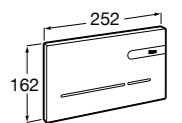

8901980.. PL4 DUAL - Двойной смыв.

8901990.. PL5 DUAL - Двойной смыв.

8901850.. PL6 DUAL - Двойной смыв.

8901882.. PL7 DUAL - Двойной смыв.

8901883.. PL7 DUAL - Двойной смыв. Глянцевая отделка.

8901890.. PL10 DUAL - Двойной смыв.

8901892.. PL10 DUAL - Двойной смыв. Матовая отделка.

8901893.. PL10 DUAL - Двойной смыв. Глянцевая отделка.

890189304 PL10 Антивандальный - Двойной смыв. Отделка из нержавеющей стали.

Панели смыва для систем Duplo One / двойной смыв, электронные

890189510 Электронная панель с двойным смывом.

890189500 Электронная панель с двойным смывом.

890097500 PL3-E - Двойной смыв, электронная, из нержавеющей стали. Автоматический или ручной смыв.

890104008 EP1 - Двойной смыв, электронная, отделка стекло. Автоматический или ручной смыв. Настраиваемая цветная подсветка. Совместима со всеми системами инсталляций Роса. Бесконтактный смыв с помощью датчика присутствия. Подходит для установки в частных и общественных местах.

890104009 EP2 - двойной смыв, электронная, отделка стекло. Автоматический или ручной смыв. Настраиваемая цветная подсветка. Бесконтактный смыв с помощью датчика присутствия.

Панели смыва для систем Duplo One / Совместимость с системами инсталляций Duplo

890064010 Тип А; для панелей смыва PL3 / PL5.