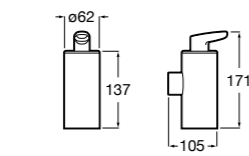

Hotel's

816722001 Настенный диспенсер.