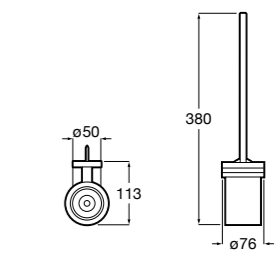

**Victoria**

816663001 Держатель для туалетной бумаги без крышки. Крепление на болты или клей.

Размеры в мм

Аксессуары / настенные держатели для щеток

**Victoria****816665001** Резервный держатель для туалетной бумаги. Крепление на болты или клей.**Compas****817357001** Держатель для туалетной бумаги без крышки.**Compas****817443001** Держатель для туалетной бумаги без крышки.**Compas****817437001** Держатель для туалетной бумаги без крышки.**Compas****817366001** Держатель для туалетной бумаги без крышки.**Cubica****817417002** Двойной держатель для туалетной бумаги без крышки.**Record ®****817666001** Держатель для туалетной бумаги без крышки.**Tempo****817036001** Настенный держатель для щетки. Хром.**817036022** Настенный держатель для щетки. Покрытие Everlux титановый черный.**Carmen****817008001** Настенный держатель для щетки.**Superinox****817305002** Настенный держатель для щетки.**Nuova****816530001** Настенный держатель для щетки.**Hotel's****816726001** Настенный держатель для щетки.**Victoria****816666001** Настенный держатель для щетки. Крепление на болты или клей.**Hotel's Classic****815480001** Настенный держатель для щетки.**Victoria****816667001** Настенный держатель для щетки. Крепление на болты или клей.**Rubik****816851001** Настенный держатель для щетки. Хром.**816851024** Настенный держатель для щетки. Черный цвет. ®**Onda ®****3870ZE000** Настенный держатель для щетки.**Twin****816715001** Настенный держатель для щетки. Крепление на болты или клей.**Compas****817434001** Настенный держатель для щетки.