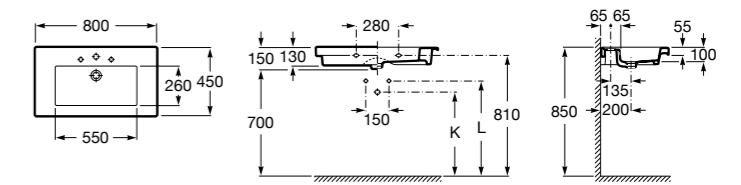

Prisma

327545000 Настенная или накладная керамическая раковина. Смеситель не входит в комплект.