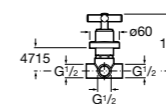

Встраиваемые переключатели

Loft

5A9043C00 1/2" встраиваемый переключатель (2 положения) для ванны или душа.

5A9143C00 1/2" встраиваемый переключатель (3 положения) для ванны или душа.