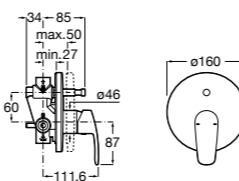

Monodin-N

1. **5A0698C00** Встраиваемый смеситель для ванны-душа с переключателем потока.