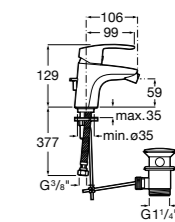

Monodin-N

5A6098C00 Смеситель для биде с регулятором направления потока, донным клапаном и гибкой подводкой.