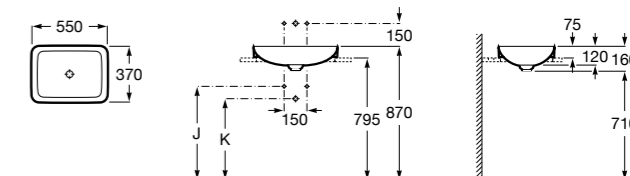

Inspira Square

327534..0 SQUARE - Полуистраиваемая раковина из материала FINECERAMIC® с фиксированным открытым керамическим выпуском и монтажным креплением. Смеситель не входит в комплект.