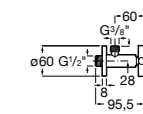

Запорный кран

525168000 Керамический угловой запорный кран 1/2" x 3/8".

525170800 Керамический угловой запорный кран 1/2" x 1/2".

Запорный кран

- 525168100** Керамический угловой запорный кран 1/2" x 3/8".
525170900 Керамический угловой запорный кран 1/2" x 1/2".