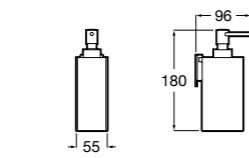

**Rubik**

816842001 Настенный диспенсер. Хром. Крепление на болты или клей.
816842024 Настенный диспенсер. Черный цвет. Крепление на болты или клей. ©

**Cubica**

816828001 Настенный диспенсер.

**Classica**