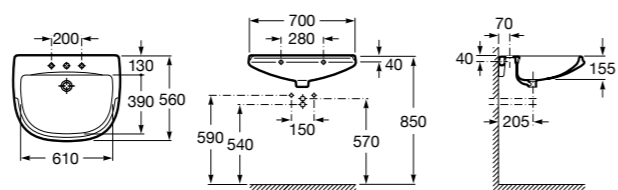

**Diverta**

327110000 Настенная или накладная керамическая раковина. Смеситель не входит в комплект.

Размеры в мм

**Dama Retro**

320321001 Настенная керамическая раковина. Пьедестал и смеситель не входят в комплект.