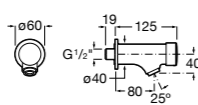

Fluent

5A7A24C00 Монтируемый на стену кран для раковины.

Sentronic-E

5A4702C00 Электронный смеситель для раковины, монтируемый на стену. Питание от сети 230 V. Включает источник питания. Необходимо укомплектовать с 525874603. Подвод одной воды.

525874603 Внутренняя часть электронного смесителя для раковины, монтируемого в стену. Питание от сети 230 V.