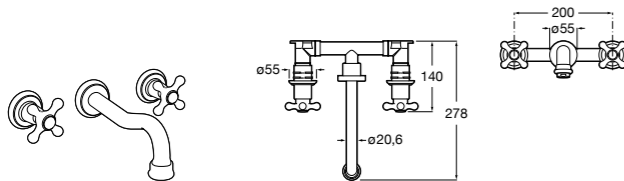

Insignia

5A453AC00 Встраиваемый смеситель для раковины.

Loft

5A4743C00 Встраиваемый в стену смеситель для раковины с изливом 190 мм.

Carmen

5A474BC00 Встраиваемый в стену смеситель для раковины.

Смесители для биде / монтаж на бортик / однорычажные