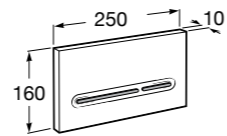

8901850.. PL6 DUAL - Двойной смыв.