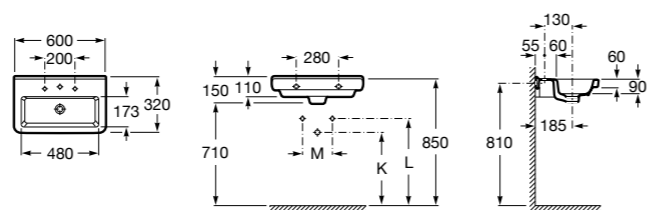

Prisma

1. **327546000** Настенная или накладная керамическая раковина. Смеситель не входит в комплект.