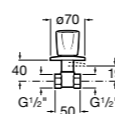

Brava

5A1530C00 Встраиваемый вентиль. 1/2". Синий указатель (холодная).

5A0530C00 Встраиваемый вентиль. 1/2". Красный указатель (горячая).