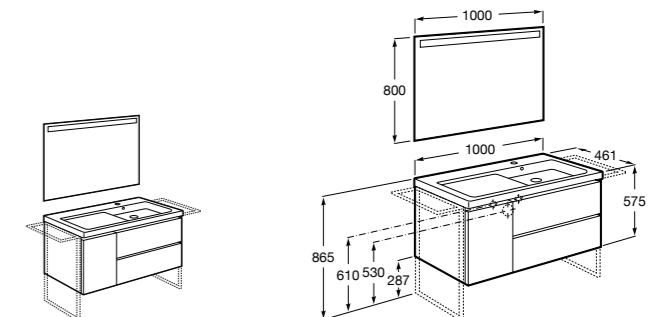

Domi раковина справа

В цвете белый глянец модуль и раковина заказываются отдельно.

857627806 Модуль для раковины справа.

3270ME004 Раковина The Gap Plus правая.

ZRU9302809 Зеркало The Gap Original 1000.

851548XXX Комплект. Включает в себя: мебельный модуль и раковину.

851541XXX Готовое решение. Включает в себя: мебельный модуль, раковину и зеркало Eidos.

Дополнительно:

816830485 Каркас без полотенцедержателя (1 шт.).

816831485 Каркас с полотенцедержателем (1 шт.).