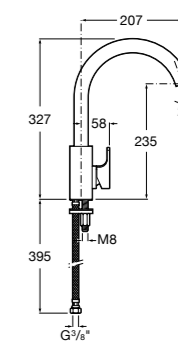

L90

5A8301C00 Смеситель для кухни с поворотным изливом, аэратором и гибкой подводкой. Cold start.