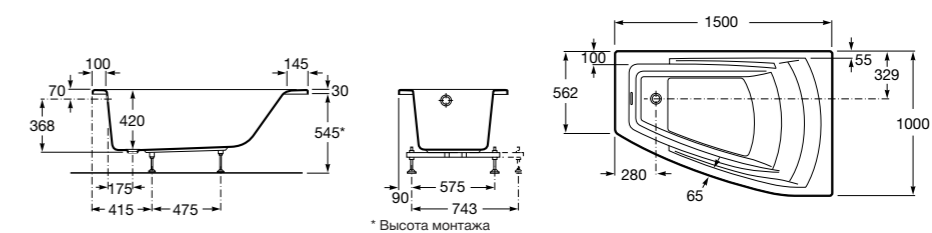

248163000 Прямоугольная акриловая ванна.

**Hall**

248168001 Прямоугольная акриловая ванна с гидромассажем Total и набором для слива.

Размеры в мм

**Hall**

248186001 Левая асимметричная угловая акриловая ванна с гидромассажем Total и набором для слива.