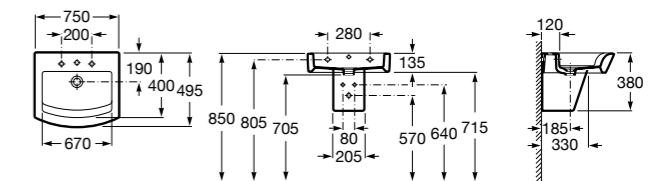

**Diverta**

327110000 Настенная или накладная керамическая раковина. Смеситель не входит в комплект.

Размеры в мм

**Dama Retro**

320321001 Настенная керамическая раковина. Пьедестал и смеситель не входят в комплект.