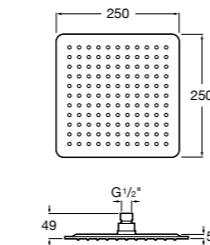

Душевые насадки / встраиваемые

Raindream

5B2650C00 Круглая душевая насадка. Хромированная нержавеющая сталь. Кронштейн покупается отдельно.

Raindream

5B3150C00 Круглая душевая насадка. Хромированная нержавеющая сталь. Крепится к потолку.

Raindream

5B3250C00 Квадратная душевая насадка. Хромированная нержавеющая сталь. Крепится к потолку.

Raindream

5B2750C00 Квадратная душевая насадка. Хромированная нержавеющая сталь. Кронштейн покупается отдельно.

Raindream

5B2550C00 Круглая душевая насадка. Хромированная нержавеющая сталь. Кронштейн покупается отдельно.

Raindream

5B2850C00 Квадратная душевая насадка. Хромированная нержавеющая сталь. Кронштейн покупается отдельно.

Raindream

5B2450C00 Квадратная душевая насадка. Хромированная нержавеющая сталь. Кронштейн покупается отдельно.

Rainsense

5B3950.0 Круглая душевая насадка. Покрытие Everflux. Кронштейн покупается отдельно.

Rainsense

5B4050.0 Квадратная душевая насадка. Покрытие Everflux. Кронштейн покупается отдельно.

Rainsense

5B3050C00 Прямоугольная душевая насадка. Хромированный ABS-пластик. Кронштейн покупается отдельно.

Rainsense

5B2250C00 Круглая душевая насадка. Хромированный ABS-пластик. Кронштейн покупается отдельно.

Rainsense

5B2350C00 Квадратная душевая насадка. Хромированный ABS-пластик. Кронштейн покупается отдельно.

Rainsense

5B2950C00 Круглая душевая насадка. Хромированная нержавеющая сталь. Кронштейн покупается отдельно.

Rainsense

5B2150C00 Круглая душевая насадка. Хромированный ABS-пластик. Кронштейн покупается отдельно.

Rainsense

5B3350C00 Круглая душевая насадка. Хромированный ABS-пластик.

Stella

5B103C00 Душевая насадка с тремя функциями (Rain, Soft и Pulse).